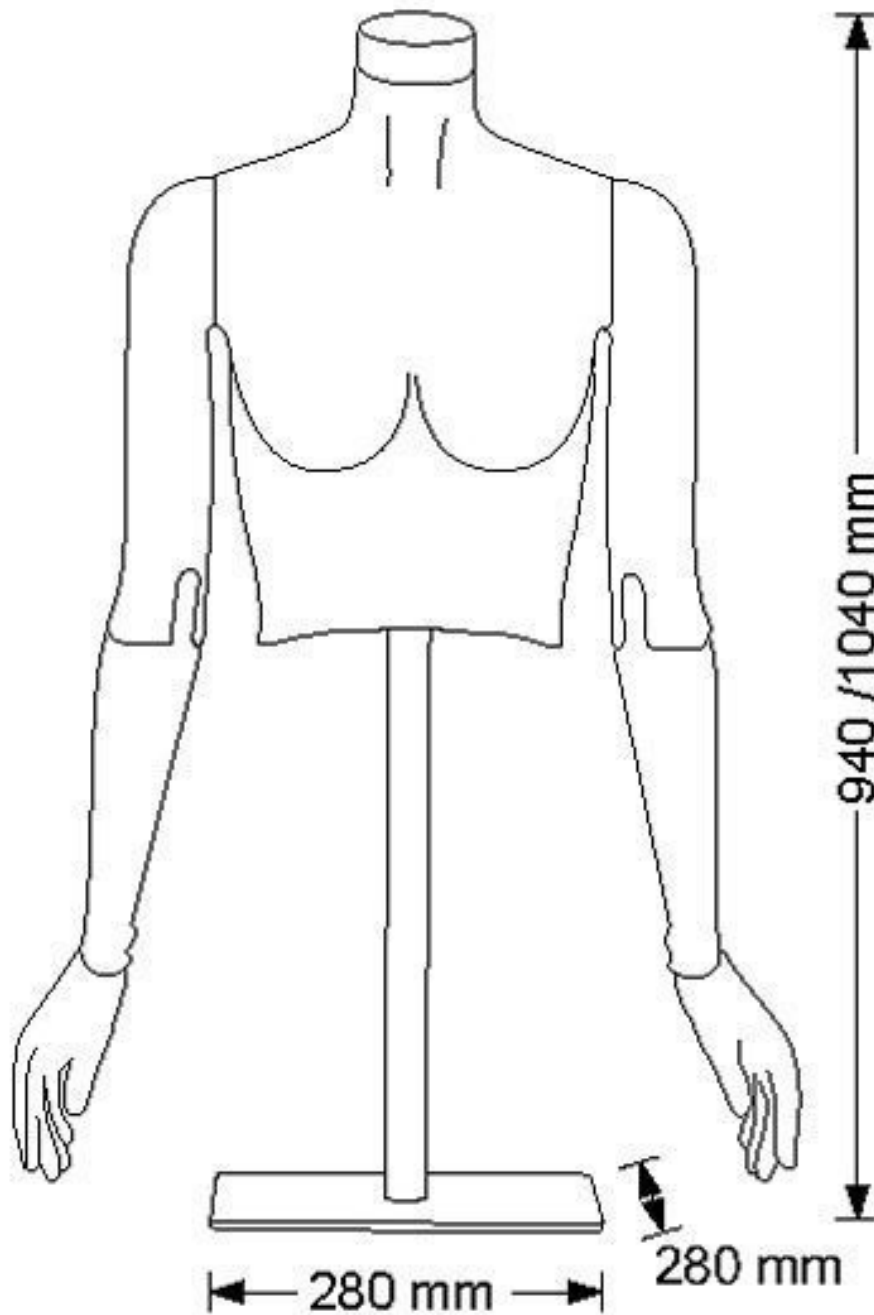

SPEZIFIKATIONEN

Marke	Bust shopping
Standplatte	Metall quadratisch
Befestigung	Fuß
Farbe	Gris
Ref	bus-fle-fem-2712
ID	2712
Lieferzeit	5-10 arbeitstage
Kategorie	Busten
Typ	Schaufensterfiguren

DETAIL

eben Sie Ihren Fenstern dank dieser Vollbewegliche Büsten aus Schaumstoff Rhythmus.

Mannequins Shopping ist der Anbieter von Fachleuten für die Vermittlung von Bekleidungsgeschäften und bietet eine Reihe Vollbewegliche schaufensterfiguren, Schaufensterpuppen für Kinder und Erwachsene, unverzichtbare Produkte, um das Layout Ihres Shops und das Layout Ihres Geschäfts zu vervollständigen Hervorheben der Flaggschiffprodukte jeder Ihrer Kollektionen und Beleben Ihrer Inszenierung von Fenstern zu immer günstigeren Preisen.

Vollbewegliche damen busten grau

Busten - Foto n° 3