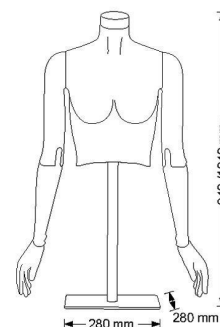

Vollbewegliche damen busten grau **229,00 €Zzgl. MwSt**

Busten

grey

SPEZIFIKATIONEN

Marke	Bust shopping
Standplatte	Metall quadratisch
Befestigung	Fuß
Farbe	Gris
Ref	bus-fle-fem-2712
ID	2712
Lieferzeit	5-10 arbeitstage
Kategorie	Busten
Typ	Schaufensterfiguren

DETAIL

eben Sie Ihren Fenstern dank dieser Vollbewegliche Büsten aus Schaumstoff Rhythmus.

Mannequins Shopping ist der Anbieter von Fachleuten für die Vermittlung von Bekleidungsgeschäften und bietet eine Reihe Vollbewegliche schaufensterfiguren, Schaufensterpuppen für Kinder und Erwachsene, unverzichtbare Produkte, um das Layout Ihres Shops und das Layout Ihres Geschäfts zu vervollständigen Hervorheben der Flaggschiffprodukte jeder Ihrer Kollektionen und Beleben Ihrer Inszenierung von Fenstern zu immer günstigeren Preisen.

BESCHREIBUNG

Weibliche Schaufensterpuppe Büste flexibler Schaum Schaum graue Farbe. Diese Gelenkbüste wird mit einem Metallfuß geliefert. Flexible Damenbüste aus schwarzem Schaumstoff, EPP mit austauschbarem Kopf und Ärmel. Regalble schwarze Basis 280x280 mm. Magnetverschlusshaken. Diese Puppenbüste besteht aus recycelbarem Material, ist sehr leicht und stoßfest. Gewicht dieser Büste: 6,50 kg Karton h.510x510x410 mm

Vollbewegliche damen busten grau