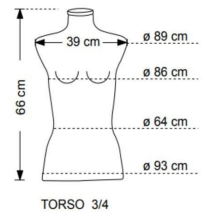

Torso 3/4 Mannequin damen aus Elasthan schwarz

Torsos schaufensterfiguren

219,00 €Zzgl. MwSt

SPEZIFIKATIONEN

Marke	Bust shopping
Standplatte	
Befestigung	
Farbe	Noir
Ref	tor-4-man-3223
ID	3223
Lieferzeit	3-4 wochen
Kategorie	Torsos schaufensterfiguren
Typ	Büsten schaufensterpuppen

BESCHREIBUNG

Torso 3/4 Schwarze Elasthan-Damenpuppe mit Holzbasis von 35 x 25 cm. **Diese Weibliche Dummy Büste**, ist ideal, um Ihre Kollektionen von **Damen-Kleidung** zu präsentieren, die Weibliche Büste hat eine Haube ein Holz auf der Oberseite. **Die Befestigung der Büste** für Damenkleidung ist aus Metall einstellbar, sie ist zwischen 150 cm bis zum höchsten Bus und 184 cm hoch. **Die damen torso misst:** 66 cm hoch und 39 cm breit.