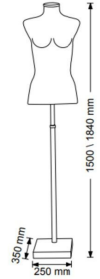

Torso 3/4 Mannequin damen aus Elasthan schwarz

Torsos schaufensterfiguren

219,00 €Zzgl. MwSt

SPEZIFIKATIONEN

Marke	Bust shopping
Standplatte	
Befestigung	
Farbe	Noir
Ref	tor-4-man-3223
ID	3223
Lieferzeit	3-4 wochen
Kategorie	Torsos schaufensterfiguren
Typ	Büsten schaufensterpuppen

BESCHREIBUNG

Torso 3/4 Schwarze Elasthan-Damenpuppe mit Holzbasis von 35 x 25 cm. **Diese Weibliche Dummy Büste**, ist ideal, um Ihre Kollektionen von **Damen-Kleidung** zu präsentieren, die Weibliche Büste hat eine Haube ein Holz auf der Oberseite. **Die Befestigung der Büste** für Damenkleidung ist aus Metall einstellbar, sie ist zwischen 150 cm bis zum höchsten Bus und 184 cm hoch. **Die damen torso misst:** 66 cm hoch und 39 cm breit.

Torso 3/4 Mannequin damen aus Elastan schwarz

Torsos schaufensterfiguren - Foto n° 1

SPEZIFIKATIONEN

Marke	Bust shopping
Standplatte	
Befestigung	
Farbe	Noir
Ref	tor-4-man-3223
ID	3223
Lieferzeit	3-4 wochen
Kategorie	Torsos schaufensterfiguren
Typ	Büsten schaufensterpuppen

Torso 3/4 Mannequin damen aus Elastan schwarz

Torsos schaufensterfiguren - Foton° 2

SPEZIFIKATIONEN

Marke	Bust shopping
Standplatte	
Befestigung	
Farbe	Noir
Ref	tor-4-man-3223
ID	3223
Lieferzeit	3-4 wochen
Kategorie	Torsos schaufensterfiguren
Typ	Büsten schaufensterpuppen