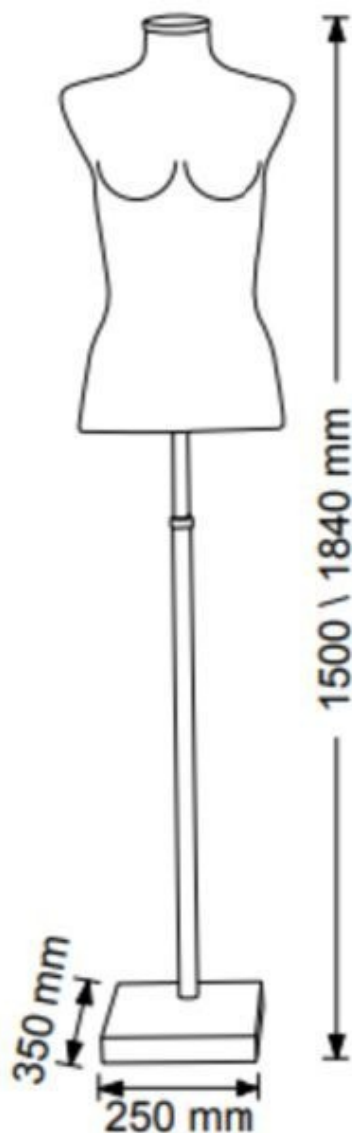

Torso 3/4 Mannequin damen aus Elasthan schwarz

Torsos schaufensterfiguren

219,00 €Zzgl. MwSt

SPEZIFIKATIONEN

Marke	Bust shopping
Standplatte	
Befestigung	
Farbe	Noir
Ref	tor-4-man-3223
ID	3223
Lieferzeit	3-4 wochen
Kategorie	Torsos schaufensterfiguren
Typ	Büsten schaufensterpuppen

BESCHREIBUNG

Torso 3/4 Schwarze Elasthan-Damenpuppe mit Holzbasis von 35 x 25 cm. **Diese Weibliche Dummy Büste**, ist ideal, um Ihre Kollektionen von **Damen-Kleidung** zu präsentieren, die Weibliche Büste hat eine Haube ein Holz auf der Oberseite. **Die Befestigung der Büste** für Damenkleidung ist aus Metall einstellbar, sie ist zwischen 150 cm bis zum höchsten Bus und 184 cm hoch. **Die damen torso misst:** 66 cm hoch und 39 cm breit.

Torso 3/4 Mannequin damen aus Elastan schwarz

Torsos schaufensterfiguren - Foto n° 1

SPEZIFIKATIONEN

Marke	Bust shopping
Standplatte	
Befestigung	
Farbe	Noir
Ref	tor-4-man-3223
ID	3223
Lieferzeit	3-4 wochen
Kategorie	Torsos schaufensterfiguren
Typ	Büsten schaufensterpuppen

Torso 3/4 Mannequin damen aus Elastan schwarz

Torsos schaufensterfiguren - Foton° 2

SPEZIFIKATIONEN

Marke	Bust shopping
Standplatte	
Befestigung	
Farbe	Noir
Ref	tor-4-man-3223
ID	3223
Lieferzeit	3-4 wochen
Kategorie	Torsos schaufensterfiguren
Typ	Büsten schaufensterpuppen