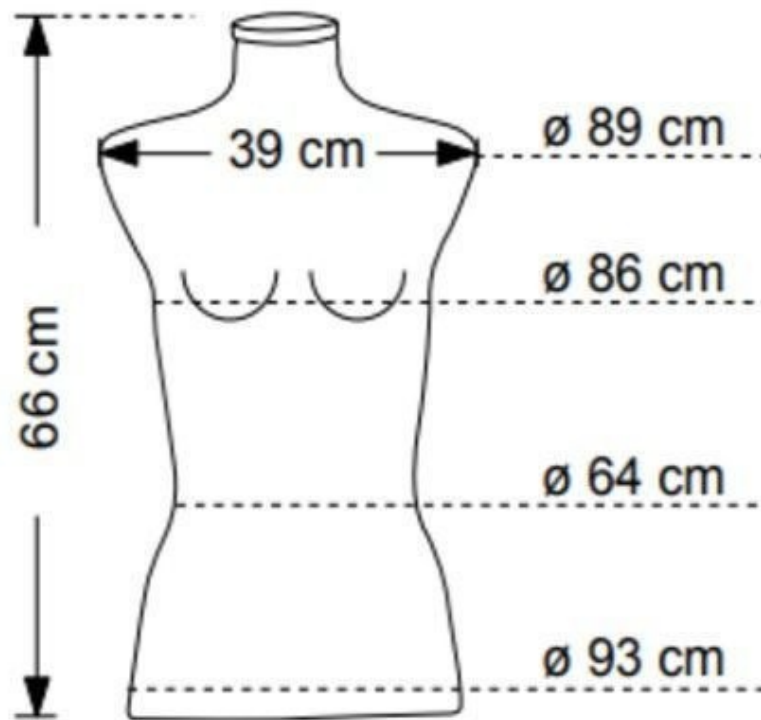

TORSO 3/4

SPEZIFIKATIONEN

Marke	Bust shopping
Standplatte	
Befestigung	
Farbe	Noir
Ref	tor-4-man-3223
ID	3223
Lieferzeit	3-4 wochen
Kategorie	Torsos schaufensterfiguren
Typ	Büsten schaufensterpuppen

DETAIL

Diese Damenpuppe Büste ist modern und designiert, es passt zu jeder Art von Interieur von Geschäften. Mannequins Shopping bietet Ihnen alle eine Kollektion von Schaufensterpuppen und hochwertige und preisgünstige Schaufenster-Büste. In unserem Colletcion können Sie weibliche Büsten aus Plastik, Vintage Büste, Stoff büste, torso und viele andere auf unserer Website finden.