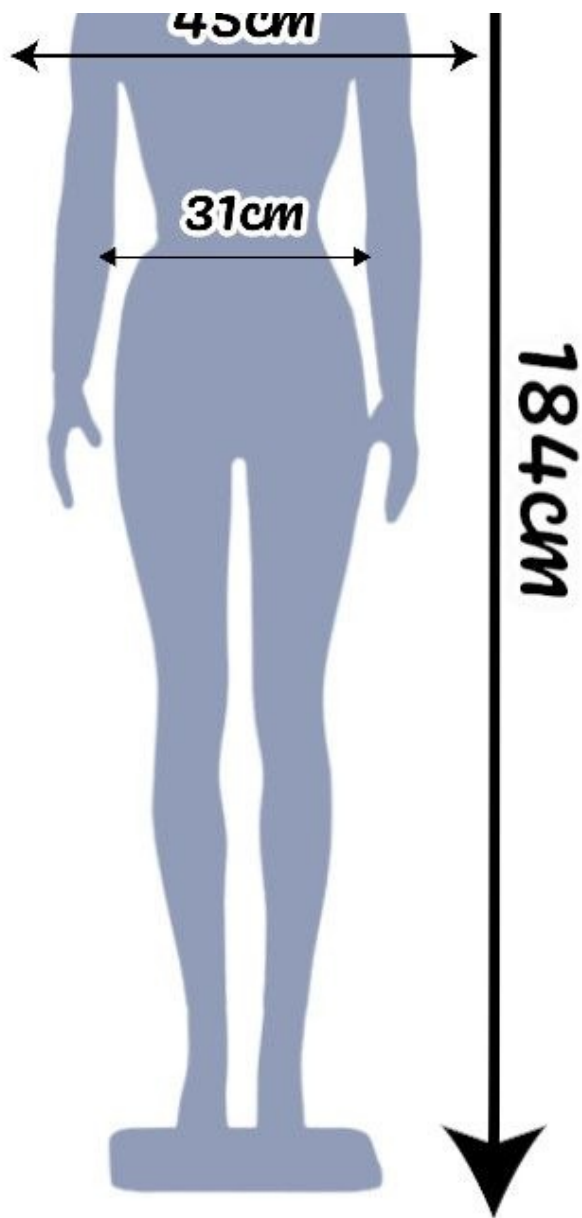

SPEZIFIKATIONEN

Marke	Mannequins vitrine
Standplatte	
Befestigung	Fuß
Farbe	Blanc
Ref	man-vit-fem-3476
ID	3476
Lieferzeit	1-5 arbeitstage
Kategorie	Schaufensterpuppen abstrakt
Typ	Schaufensterfiguren

DETAIL

Schaufensterpuppe für damen, abstrakter weißer Kunststoff. Mannequins Shopping bietet eine Auswahl an Schaufensterpuppen für Männer und damen. Unter ihnen finden Sie unsere Schaufensterpuppen Frauen abstrakt, Schaufensterpuppe Mann abstrakt und andere.

Display Schaufensterpuppe Frau abstrakt weiß Schaufensterpuppen abstrakt - Foto n° 7