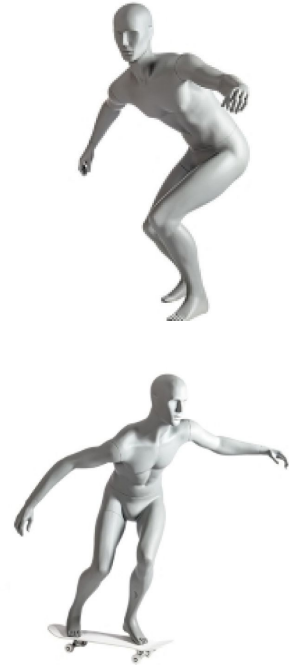

Schaufensterpuppe Mann Sport Skateboard 389,00 € Zzgl. MwSt Schaufensterpuppen sport

SPEZIFIKATIONEN

Marke	Mannequins vitrine
Standplatte	Metall quadratisch
Befestigung	Wade
Farbe	Gris
Ref	man-vit-hom-3793
ID	3793
Lieferzeit	1-5 arbeitstage
Kategorie	Schaufensterpuppen sport
Typ	Schaufensterfiguren

DETAIL

Merkmale:

- **Dynamische Pose:** Die Pose des Skateboarders in Aktion fängt die Bewegung und Energie des Skateboardens ein.
- **Hochwertiges Material:** Die aus glasfaserverstärktem Kunstharz gefertigte Schaufensterpuppe ist leicht, langlebig und pflegeleicht und sorgt für eine optimale Präsentation Ihrer Skateboard-Outfits.
- **Graue Oberfläche:** Die graue Farbe RAL7042 bietet einen modernen und vielseitigen Look.

Verpackungsinhalt:

BESCHREIBUNG

Fangen Sie den Geist des Skateboardens mit unserer **Schaufensterpuppe** für Männer ein. Inspiriert von der Freiheit und dem Wagemut dieses urbanen Sports, verkörpert diese **Schaufensterpuppe** für Männer den Stil und die Entschlossenheit der Skateboarder. Ideal für Sportbekleidungsgeschäfte, Schuhgeschäfte und Schaufenster von Sportgeschäften, verleiht diese Herren-Sportpuppe Ihrem Verkaufsraum einen dynamischen Touch.

Abmessungen:

- Höhe: 146 cm
- Breite: 155 cm
- Tiefe: 95 cm

Schaufensterpuppe Mann Sport Skateboard

- Brustumfang: 102 cm

Schaufensterpuppen sport - Foto n° 1

SPEZIFIKATIONEN

Marke	Mannequins vitrine
Standplatte	Metall quadratisch
Befestigung	Wade
Farbe	Gris
Ref	man-vit-hom-3793
ID	3793
Lieferzeit	1-5 arbeitstage
Kategorie	Schaufensterpuppen sport
Typ	Schaufensterfiguren