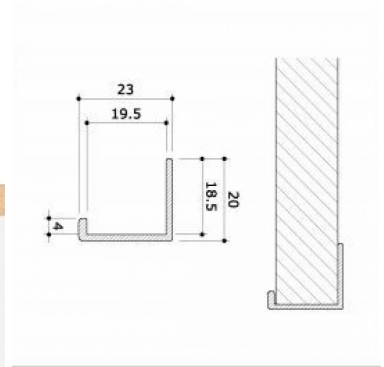

Winkel für gerillte Aluminiumpaneele **10,34 €Zzgl. MwSt** Lamellenwand

SPEZIFIKATIONEN

Marke	Mobilier shopping
Standplatte	
Befestigung	
Farbe	Gris
Ref	cor-pou-pan-4120
ID	4120
Lieferzeit	1-5 arbeitstage
Kategorie	Lamellenwand
Typ	Store möbel

BESCHREIBUNG

Kantenabschluss - flach, H=1200 mm, Alu eloxiert. Der **Kantenabschluss** ist das perfekte Zubehör, um die **Geschäftseinrichtung** zu vervollständigen. Ideal, um die Seite einer Lattenwand abzuschließen, ist er ein unverzichtbares Element für die Präsentation Ihrer Produkte. Der genannte Preis ist pro Länge und bietet eine kostengünstige und effiziente Lösung für alle Ihre Bedürfnisse nach **Ladenbauzubehör**.

- Material: Hergestellt aus Aluminium für erhöhte Haltbarkeit und Widerstandsfähigkeit.
- Oberfläche: Eloxiertes Aluminium für ein elegantes und professionelles Aussehen.
- Maße: Höhe von 1200 mm, ideal für einen ordentlichen Abschluss von Lattenwänden.