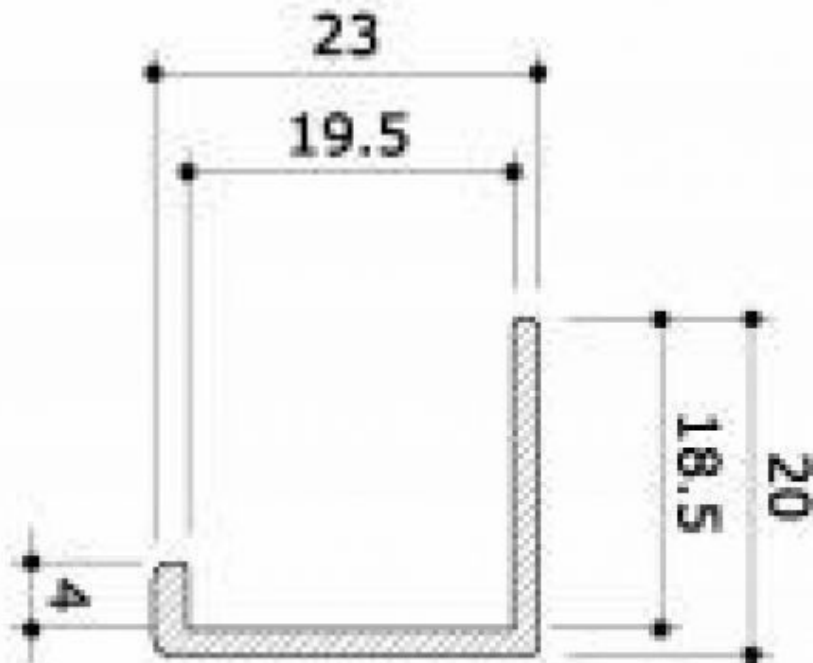

SPEZIFIKATIONEN

Marke	Mobilier shopping
Standplatte	
Befestigung	
Farbe	Gris
Ref	cor-pou-pan-4120
ID	4120
Lieferzeit	1-5 arbeitstage
Kategorie	Lamellenwand
Typ	Store möbel

DETAIL

Bei Mannequins Shopping sind wir auf Ladeneinrichtungen spezialisiert und bieten eine ganze Reihe von Lösungen an, die Einzelhändlern dabei helfen, ihre Artikel optimal auszustellen. Unser Fachwissen umfasst verschiedene Aspekte der Geschäftseinrichtung und gewährleistet eine einwandfreie und attraktive Präsentation Ihrer Produkte. Die Geschäftseinrichtung ist ein wichtiger Bestandteil der Geschäftsausstattung. Wir bieten eine große Auswahl an Ladenbau-Zubehör, um all Ihre Einrichtungsbedürfnisse zu erfüllen.

- Schaufensterpuppen: Eine vielfältige Auswahl an Schaufensterpuppen, um Ihre Kleidung realistisch und fesselnd zu präsentieren.
- Holzkleiderbügel: Elegante und robuste Kleiderbügel, um Ihre Kleidung hervorzuheben und Ihrer Präsentation einen Hauch von Raffinesse zu verleihen.
- Professionelle Beleuchtung: Beleuchtungslösungen, die entwickelt wurden, um Ihre Produkte hervorzuheben und eine einladende Atmosphäre in Ihrem Geschäft zu schaffen.
- Regalträger: Hochwertige Regalträger, die in verschiedenen Größen und Ausführungen erhältlich sind, um die Raumausnutzung zu maximieren und Ihre Artikel ästhetisch zu organisieren.
- Gerillte Paneele: Ideal, um die Wandfläche gewinnbringend zu nutzen und Ihre Produkte auf flexible und modulare Weise auszustellen.