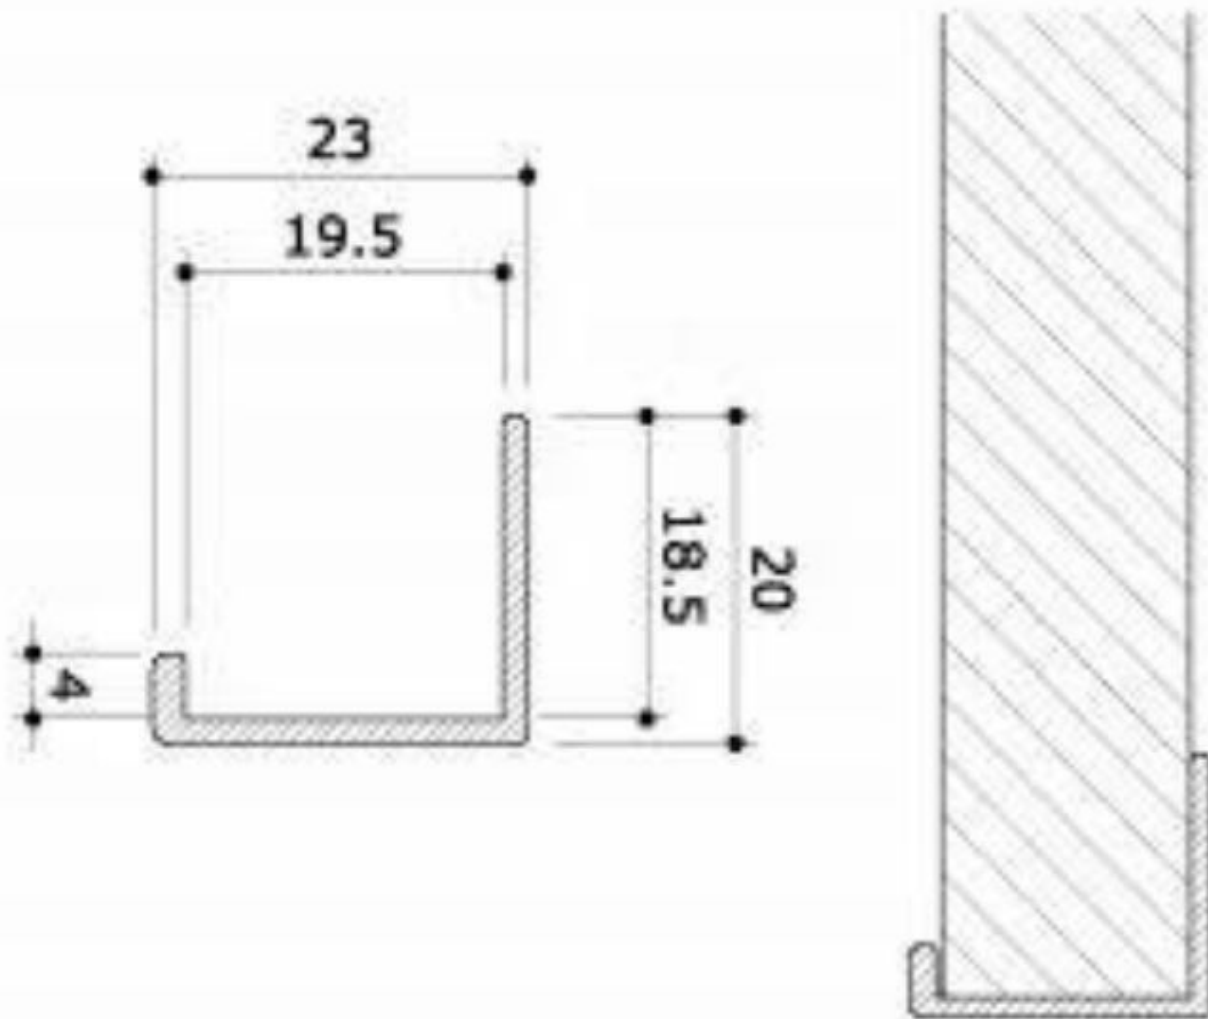

Lamellenwand - Foto n° 2

- Gerillte Paneele: Ideal, um die Wandfläche gewinnbringend zu nutzen und Ihre Produkte flexibel und modular auszustellen

SPEZIFIKATIONEN

Marke	Mobilier shopping
Standplatte	
Befestigung	
Farbe	Blanc
Ref	cor-pou-pan-4121
ID	4121
Lieferzeit	1-5 arbeitstage
Kategorie	Lamellenwand
Typ	Store möbel

DETAIL

Bei Mannequins Shopping sind wir auf Ladeneinrichtungen spezialisiert und bieten eine ganze Reihe von Lösungen an, die Einzelhändlern dabei helfen, ihre Artikel optimal auszustellen. Unser Fachwissen umfasst verschiedene Aspekte der Geschäftseinrichtung und gewährleistet eine einwandfreie und attraktive Präsentation Ihrer Produkte. Die Geschäftseinrichtung ist ein wichtiger Bestandteil der Geschäftsausstattung. Wir bieten eine große Auswahl an Ladenbau-Zubehör, um all Ihren Einrichtungsbedürfnissen gerecht zu werden. Unsere Lösungen umfassen:

- Schaufensterpuppen: Eine vielfältige Auswahl an Schaufensterpuppen, um Ihre Kleidung realistisch und fesselnd zu präsentieren.
- Holzkleiderbügel: Elegante und robuste Kleiderbügel, um Ihre Kleidung hervorzuheben und Ihrer Präsentation einen Hauch von Raffinesse zu verleihen.
- Professionelle Beleuchtung: Beleuchtungslösungen, die entwickelt wurden, um Ihre Produkte hervorzuheben und eine einladende Atmosphäre in Ihrem Geschäft zu schaffen.
- Gerillte Paneele: Ideal, um die Wandfläche gewinnbringend zu nutzen und Ihre Produkte flexibel und modular auszustellen.