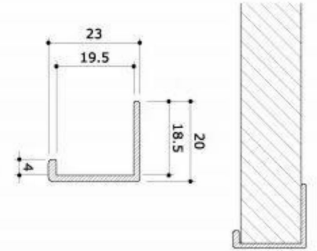

Winkel für gerillte Paneele aus Weißaluminium

Lamellenwand

18,14 €Zzgl. MwSt

SPEZIFIKATIONEN

Marke	Mobilier shopping
Standplatte	
Befestigung	
Farbe	Blanc
Ref	cor-pou-pan-4121
ID	4121
Lieferzeit	1-5 arbeitstage
Kategorie	Lamellenwand
Typ	Store möbel

DETAIL

Bei Mannequins Shopping sind wir auf Ladeneinrichtungen spezialisiert und bieten eine ganze Reihe von Lösungen an, die Einzelhändlern dabei helfen, ihre Artikel optimal auszustellen. Unser Fachwissen umfasst verschiedene Aspekte der Geschäftseinrichtung und gewährleistet eine einwandfreie und attraktive Präsentation Ihrer Produkte. Die Geschäftseinrichtung ist ein wichtiger Bestandteil der Geschäftsausstattung. Wir bieten eine große Auswahl an Ladenbau-Zubehör, um all Ihren Einrichtungsbedürfnissen gerecht zu werden. Unsere Lösungen umfassen:

- Schaufensterpuppen: Eine vielfältige Auswahl an Schaufensterpuppen, um Ihre Kleidung realistisch und fesselnd zu präsentieren.
- Holzkleiderbügel: Elegante und robuste Kleiderbügel, um Ihre Kleidung hervorzuheben

BESCHREIBUNG

Rillenpaneelwinkel aus Aluminium, L=2400 mm - Weiß. Optimieren Sie Ihre **Geschäftseinrichtung** mit unserem **Aluminium-Rillenpaneel-Winkel**, der sich ideal für die Schaffung eines eleganten und funktionalen Präsentationsbereichs eignet. Entwickelt für professionelle **Geschäftsausstatter**. Mit einer Länge von 2400 mm und einer weißen Oberfläche passt dieser Winkel perfekt zu allen Arten von **Ladendesign** und verleiht Ihrem Verkaufsraum einen modernen und anspruchsvollen Touch.

- Zubehör Ladeneinrichtung: Da dieser Winkel mit einer Vielzahl von Zubehörteilen kompatibel ist, können Sie Regale, Haken und andere Elemente hinzufügen, um die Ladeneinrichtung nach Ihren spezifischen Bedürfnissen zu gestalten.