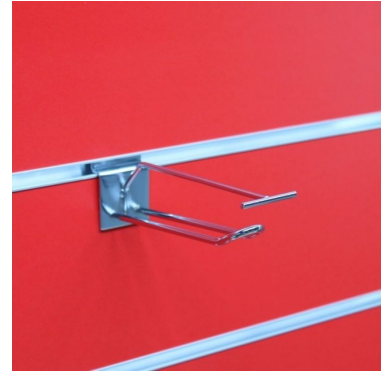

Haken mit oberer Stange 15 cm verchromt **1,68 €Zzgl. MwSt** Zubehör für lamellenwände

SPEZIFIKATIONEN

Marke	Mobilier shopping
Standplatte	
Befestigung	
Farbe	Metal
Ref	cro-ave-bar-4086
ID	4086
Lieferzeit	1-5 arbeitstage
Kategorie	Zubehör für lamellenwände
Typ	Store möbel

DETAIL

Bei Mannequins Shopping bieten wir Ihnen ein trendiges und innovatives Sortiment an gerillten Paneelen, die in einer Vielzahl von Farben, Stilen und Ausführungen erhältlich sind. Was aber wirklich den Unterschied macht, ist das Zubehör, das wir zur Optimierung Ihres Verkaufsraums anbieten. Unser Zubehör für gerillte Paneele ermöglicht maximale Flexibilität und eine individuelle Gestaltung.

BESCHREIBUNG

Optimieren Sie Ihren Verkaufsraum mit unserem 15 cm langen verchromten **Haken**, der mit einer oberen Stange für doppelte Funktionalität ausgestattet ist. Dieser Haken wurde für **genutete Paneele** entwickelt und bietet eine elegante und praktische Lösung, um Ihre Produkte organisiert und zugänglich zu präsentieren. **Merkmale:Maße:** Länge von 15 cm**Ausführung:** Verchromt, bietet eine moderne, glänzende Optik**Kompatibilität:** Ideal für die Verwendung mit Standard-Rillenpaneelen