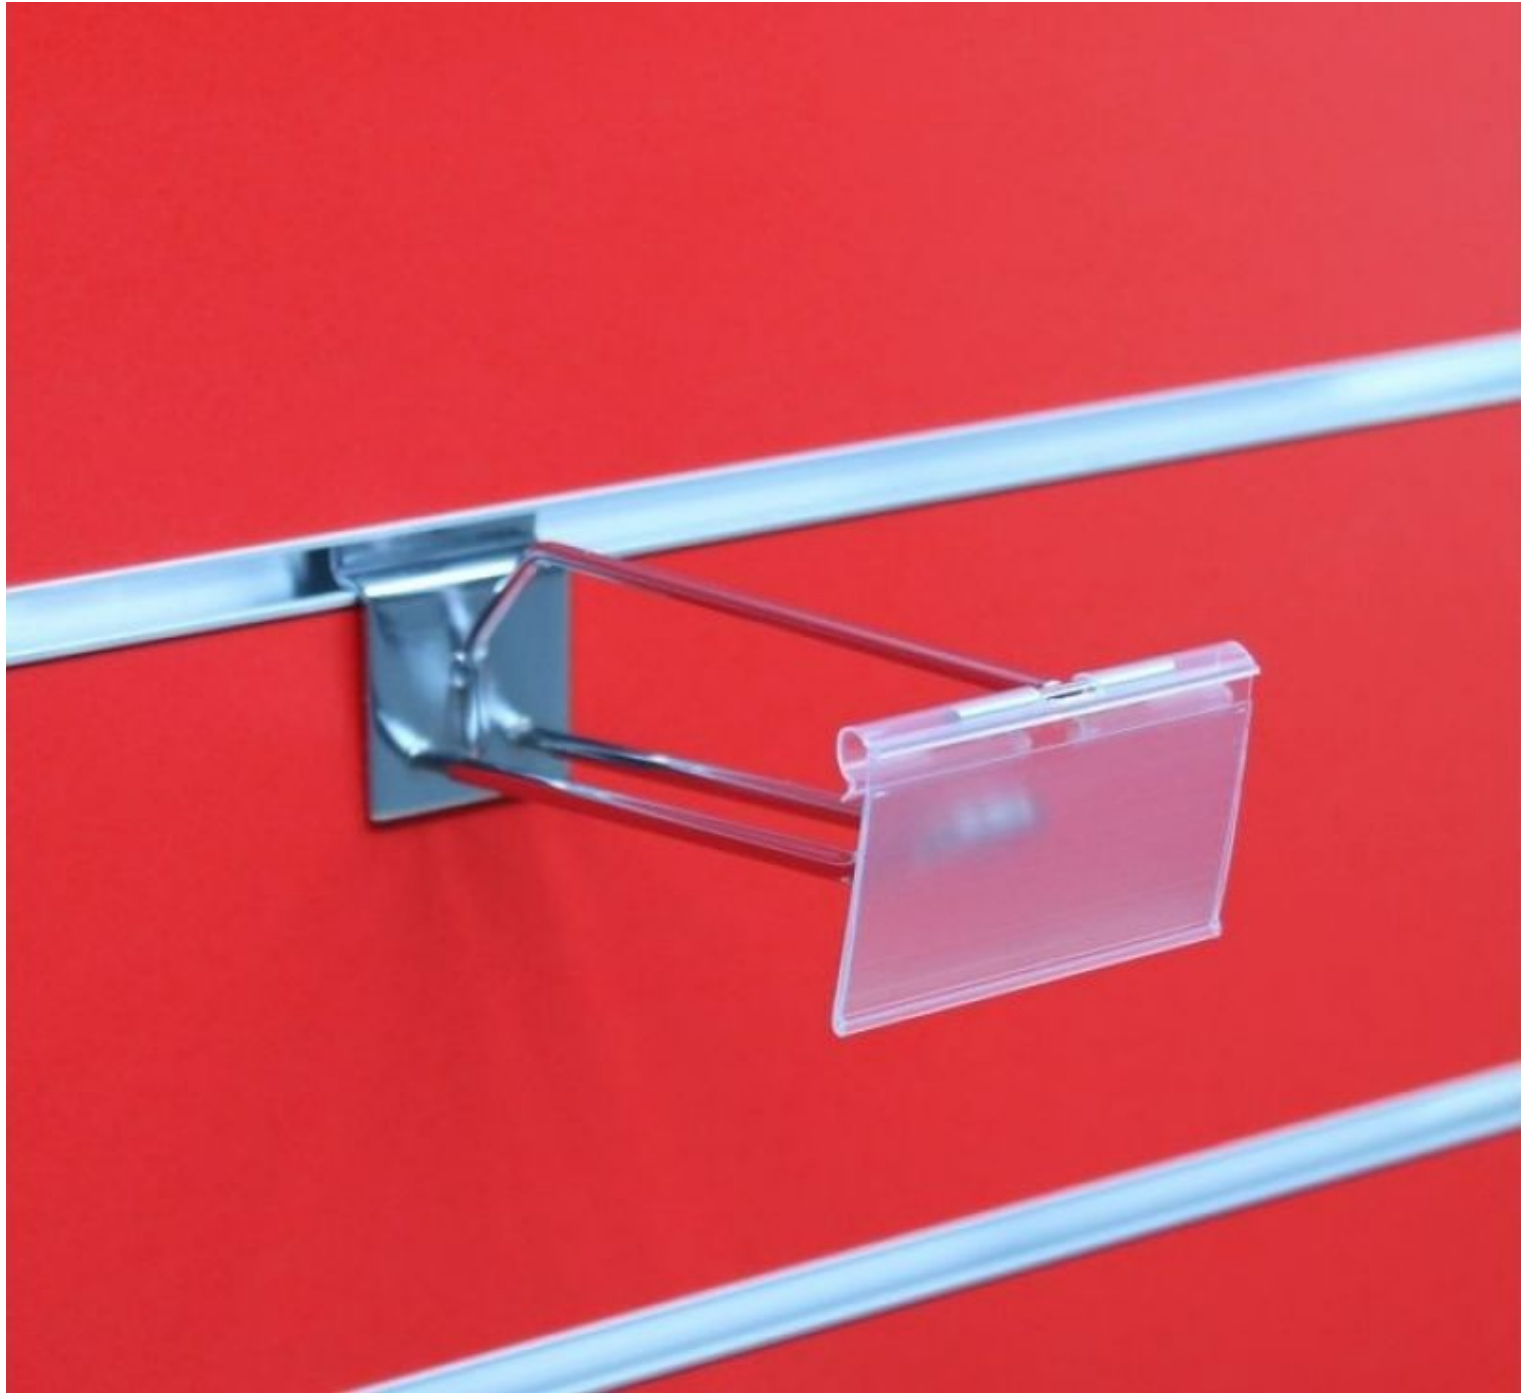

SPEZIFIKATIONEN

Marke	Mobilier shopping
Standplatte	
Befestigung	
Farbe	Metal
Ref	cro-ave-bar-4086
ID	4086
Lieferzeit	1-5 arbeitstage
Kategorie	Zubehör für lamellenwände
Typ	Store möbel

DETAIL

Bei Mannequins Shopping bieten wir Ihnen ein trendiges und innovatives Sortiment an gerillten Paneelen, die in einer Vielzahl von Farben, Stilen und Ausführungen erhältlich sind. Was aber wirklich den Unterschied macht, ist das Zubehör, das wir zur Optimierung Ihres Verkaufsraums anbieten. Unser Zubehör für gerillte Paneele ermöglicht maximale Flexibilität und eine individuelle Gestaltung.