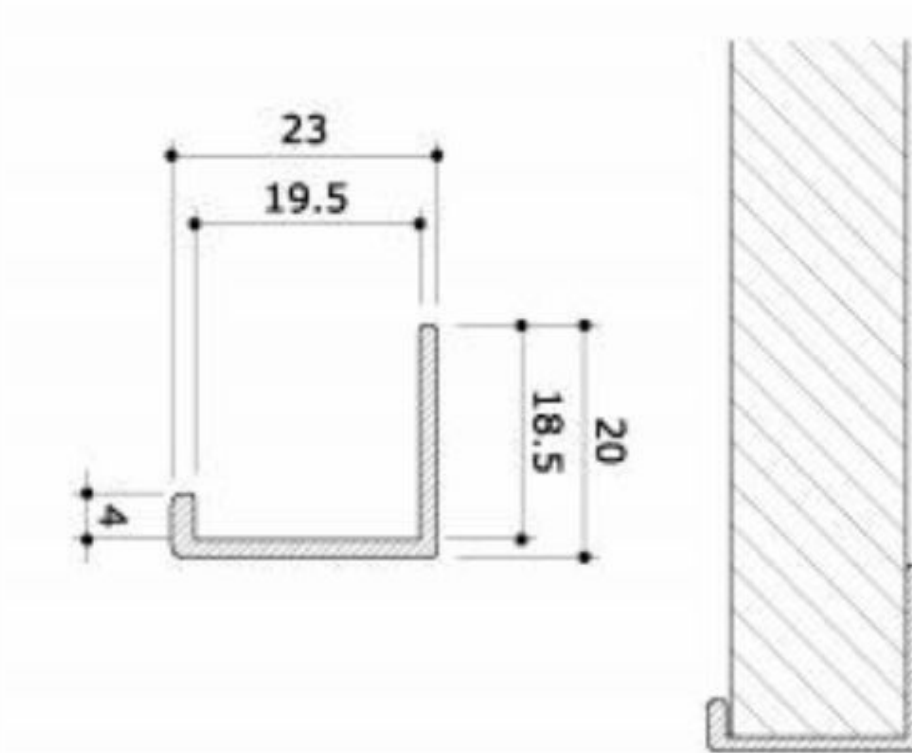

SPEZIFIKATIONEN

Marke	Mobilier shopping
Standplatte	
Befestigung	
Farbe	Noir
Ref	fin-cha-pla-4114
ID	4114
Lieferzeit	1-5 arbeitstage
Kategorie	Zubehör für lamellenwände
Typ	Store möbel

DETAIL

LADENMATERIAL MATERIAL Gerillte Paneele sind ein absolutes Muss für Ladeneinrichtungen. Sie sind die Einrichtungslösung, mit der Sie die Wandfläche Ihres Geschäfts gewinnbringend nutzen können. Bei Mannequins Shopping bieten wir Ihnen trendige und innovative Rillenpaneelle mit einer Vielzahl von Farben, Stilen, Oberflächen und Accessoires.