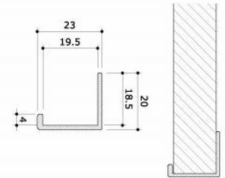

Schwarze Aluminium-Flachkante - 2400 mm **20,74 €**Zzgl. MwSt

Zubehör für lamellenwände

SPEZIFIKATIONEN

Marke	Mobilier shopping
Standplatte	
Befestigung	
Farbe	Noir
Ref	fin-cha-pla-4114
ID	4114
Lieferzeit	1-5 arbeitstage
Kategorie	Zubehör für lamellenwände
Typ	Store möbel

BESCHREIBUNG

Flachkantenausführung aus schwarzem ALUMINIUM Verleihen Sie Ihren Displays einen Hauch von Eleganz mit unserem **Abschlusskante aus schwarzem Aluminium**. Mit einer Länge von 2400 mm bietet dieses flache Profil eine ästhetische und funktionale Lösung für die Kanten Ihrer Regale, Theken oder Displays.

- Ausführung: schwarzes Aluminium Dank seiner eleganten schwarzen Farbe wird diese Kantenausführung Ihrer Geschäftseinrichtung
- Länge: 2400 mm
- Ideal für Regale, Theken und Displays

Schwarze Aluminium-Flachkante - 2400 mm einen modernen Touch verleihen, Ihre Produkte hervorheben und eine raffinierte Atmosphäre in Ihrem Verkaufsraum schaffen.