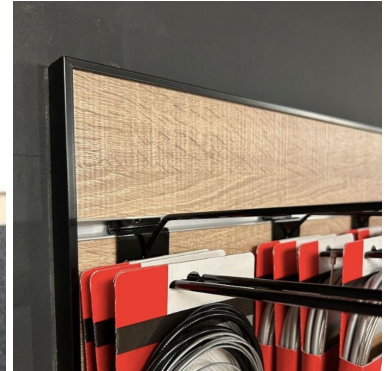

Schwarze Aluminium-Flachkante - 2400 mm **20,74 €**Zzgl. MwSt

Zubehör für lamellenwände

SPEZIFIKATIONEN

Marke	Mobilier shopping
Standplatte	
Befestigung	
Farbe	Noir
Ref	fin-cha-pla-4114
ID	4114
Lieferzeit	1-5 arbeitstage
Kategorie	Zubehör für lamellenwände
Typ	Store möbel

DETAIL

LADENMATERIAL MATERIAL Gerillte Paneele sind ein absolutes Muss für Ladeneinrichtungen. Sie sind die Einrichtungslösung, mit der Sie die Wandfläche Ihres Geschäfts gewinnbringend nutzen können. Bei Mannequins Shopping bieten wir Ihnen trendige und innovative Rillenpaneele mit einer Vielzahl von Farben, Stilen, Oberflächen und Accessoires.

BESCHREIBUNG

Flachkantenausführung aus schwarzem ALUMINIUM Verleihen Sie Ihren Displays einen Hauch von Eleganz mit unserem **Abschlusskante aus schwarzem Aluminium**. Mit einer Länge von 2400 mm bietet dieses flache Profil eine ästhetische und funktionale Lösung für die Kanten Ihrer Regale, Theken oder Displays.

- Ausführung: schwarzes Aluminium Dank seiner eleganten schwarzen Farbe wird diese Kantenausführung Ihrer Geschäftseinrichtung
- Länge: 2400 mm
- Ideal für Regale, Theken und Displays

Schwarze Aluminium-Flachkante - 2400 mm einen modernen Touch verleihen, Ihre Produkte hervorheben und eine raffinierte Atmosphäre in Ihrem Verkaufsraum schaffen.