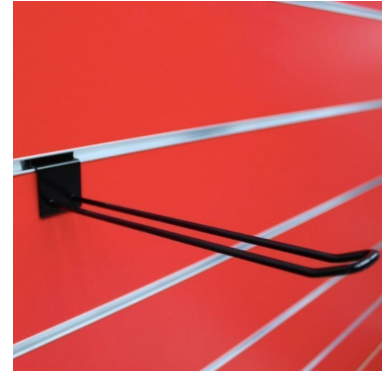

schwarzer Haken 25 cm gerillte Platte **1,55 €Zzgl. MwSt**

Zubehör für lamellenwände

SPEZIFIKATIONEN

| | |
|--------------------|---------------------------|
| Marke | Mobilier shopping |
| Standplatte | |
| Befestigung | |
| Farbe | Noir |
| Ref | cro-noi-pan-4119 |
| ID | 4119 |
| Lieferzeit | 1-5 arbeitstage |
| Kategorie | Zubehör für lamellenwände |
| Typ | Store möbel |

DETAIL

LADENMATERIAL MATERIAL Gerillte Paneele sind ein absolutes Muss für Ladeneinrichtungen. Sie sind die Einrichtungslösung, mit der Sie die Wandfläche Ihres Geschäfts gewinnbringend nutzen können. Bei Mannequins Shopping bieten wir Ihnen trendige und innovative Rillenpaneele mit einer Vielzahl von Farben, Stilen, Oberflächen und Accessoires.

BESCHREIBUNG

Langer Haken SCHWARZ 25 CMVerbessern Sie die Organisation Ihres Verkaufsraums mit unserem **Langen Haken Schwarz 25 cm**. Perfekt zum Aufhängen und Ausstellen einer breiten Palette von Produkten, ist dieser Haken eine wesentliche Bereicherung für Ihre **Geschäftsausstattung**.

- Typ: Langer Haken
 - Länge: 25 cm
 - Farbe: Schwarz
 - Ideal, um eine Vielzahl von Produkten ordentlich und zugänglich zu präsentieren
- Der schwarzeLanghaken 25 cm

wurde entwickelt, um die Nutzung IhrerLadeneinrichtung zu optimieren, indem er eine robuste und ästhetische Lösung für die Präsentation Ihrer Artikel bietet und so die Erfahrung Ihrer Kunden erleichtert.