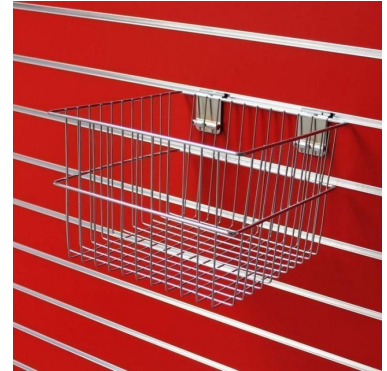

Tiefverchromter Drahtkorb 300X300X205 **19,44 €Zzgl. MwSt**

Zubehör für lamellenwände

SPEZIFIKATIONEN

Marke	Mobilier shopping
Standplatte	
Befestigung	
Farbe	Metal
Ref	cor-en-fil-4098
ID	4098
Lieferzeit	1-5 arbeitstage
Kategorie	Zubehör für lamellenwände
Typ	Store möbel

BESCHREIBUNG

Entdecken Sie eine praktische und elegante Lösung für die Organisation und Präsentation Ihrer Artikel mit unserem **Tief verchromten Drahtkorb 300x300x205 mm**. Dieser Korb wurde für die Bedürfnisse anspruchsvoller Geschäftsumgebungen entwickelt und vereint Robustheit mit modernem Design, ideal für eine Vielzahl von Anwendungen in Geschäften. **Hochwertiges Material:** Aus robustem Stahldraht mit einer verchromten Oberfläche gefertigt, bietet dieser Korb eine außergewöhnliche Haltbarkeit und Korrosionsbeständigkeit, die auch in anspruchsvollen Geschäftsumgebungen eine lange Lebensdauer gewährleistet. **Maße:** Mit seinen Abmessungen von 300x300x205 mm kann dieser tiefe Korb eine große Menge an Artikeln lagern und ausstellen, wodurch die Präsentationsfläche maximiert wird und Ihre Produkte gleichzeitig gut sichtbar und zugänglich bleiben.

Tiefverchromter Drahtkorb 300X300X205

Zubehör für lamellenwände - Foton° 1

SPEZIFIKATIONEN

Marke	Mobilier shopping
Standplatte	
Befestigung	
Farbe	Metal
Ref	cor-en-fil-4098
ID	4098
Lieferzeit	1-5 arbeitstage
Kategorie	Zubehör für lamellenwände
Typ	Store möbel