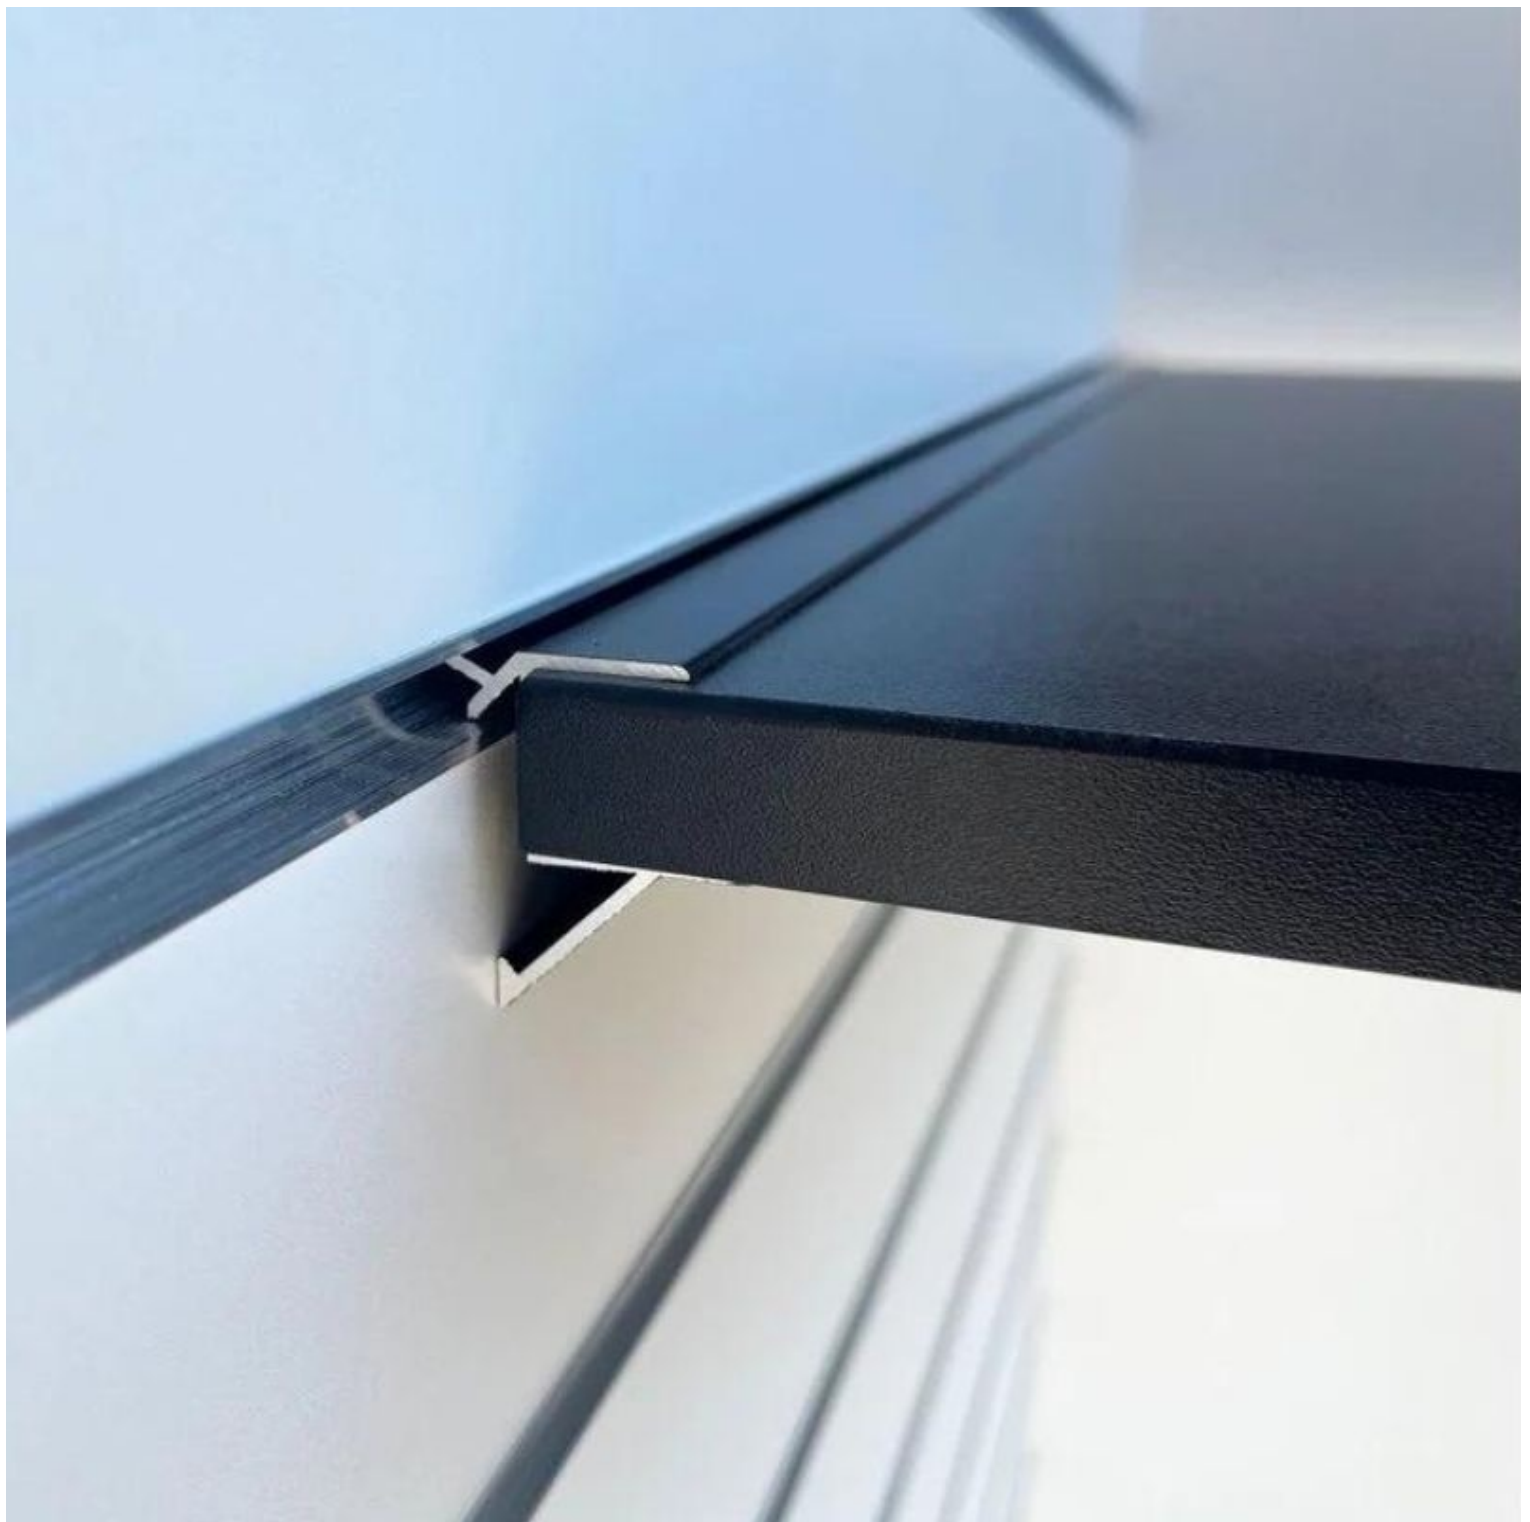

Zubehör für lamellenwände - Foton° 1

SPEZIFIKATIONEN

Marke	Mobilier shopping
Standplatte	
Befestigung	
Farbe	Noir
Ref	sup-eta-imp-4100
ID	4100
Lieferzeit	1-5 arbeitstage
Kategorie	Zubehör für lamellenwände
Typ	Store möbel

DETAIL

Bei Mannequins Shopping ist es unsere Aufgabe, Ihnen dabei zu helfen, einen attraktiven und funktionalen Verkaufsraum zu schaffen, der Ihre Kunden anspricht und Ihre Produkte zur Geltung bringt. Vertrauen Sie Mannequins Shopping bei all Ihren Merchandising-Bedürfnissen und entdecken Sie den Unterschied, den hochwertige Ausrüstung für Ihr Geschäft bedeuten kann, egal ob es sich um Bilderrahmen, Mannequins oder auch Zubehör für gerillte Platten handelt.

Unsichtbarer Bodenträger schwarz L=1190mm

Zubehör für lamellenwände - Foto n° 2