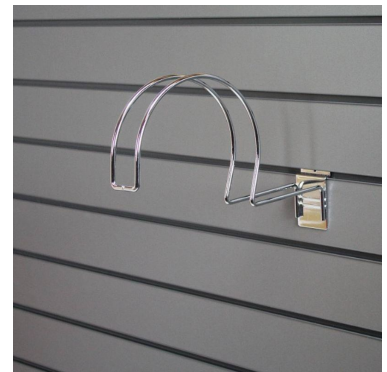

verchromter Helmhalter Zubehör für lamellenwände

10,34 €Zzgl. MwSt

SPEZIFIKATIONEN

Marke	Mobilier shopping
Standplatte	
Befestigung	
Farbe	Metal
Ref	por-cas-chr-4112
ID	4112
Lieferzeit	1-5 arbeitstage
Kategorie	Zubehör für lamellenwände
Typ	Store möbel

DETAIL

LADENMATERIAL MATERIAL Gerillte Paneele sind ein absolutes Muss für Ladeneinrichtungen. Sie sind die Einrichtungslösung, mit der Sie die Wandfläche Ihres Geschäfts gewinnbringend nutzen können. Bei Mannequins Shopping bieten wir Ihnen trendige und innovative Rillenpanelee mit einer Vielzahl von Farben, Stilen, Oberflächen und Accessoires.

BESCHREIBUNG

Helmhalter verchromtVerbessern Sie Ihre **Geschäftseinrichtung** mit unserem verchromten **Helmhalter**, der ideal für **gerillte Paneele** geeignet ist. Mit dieser **Geschäftsausstattung** können Sie Ihre Helme auf elegante und praktische Weise präsentieren.Dank des benutzerfreundlichen Designs brauchen Sie nur den Halter in die gerillte Platte zu klicken, um Motorrad-, Ski-, Hockeyhelme und vieles mehr sofort auszustellen.

- Material: verchromt für Haltbarkeit und modernen Stil Optimieren Sie Ihren Verkaufsraum mit diesem verchromtenHelmhalter
- Schnelle und mühelose Installation an gerillten Paneelen
- Geeignet für verschiedene Arten von Helmen