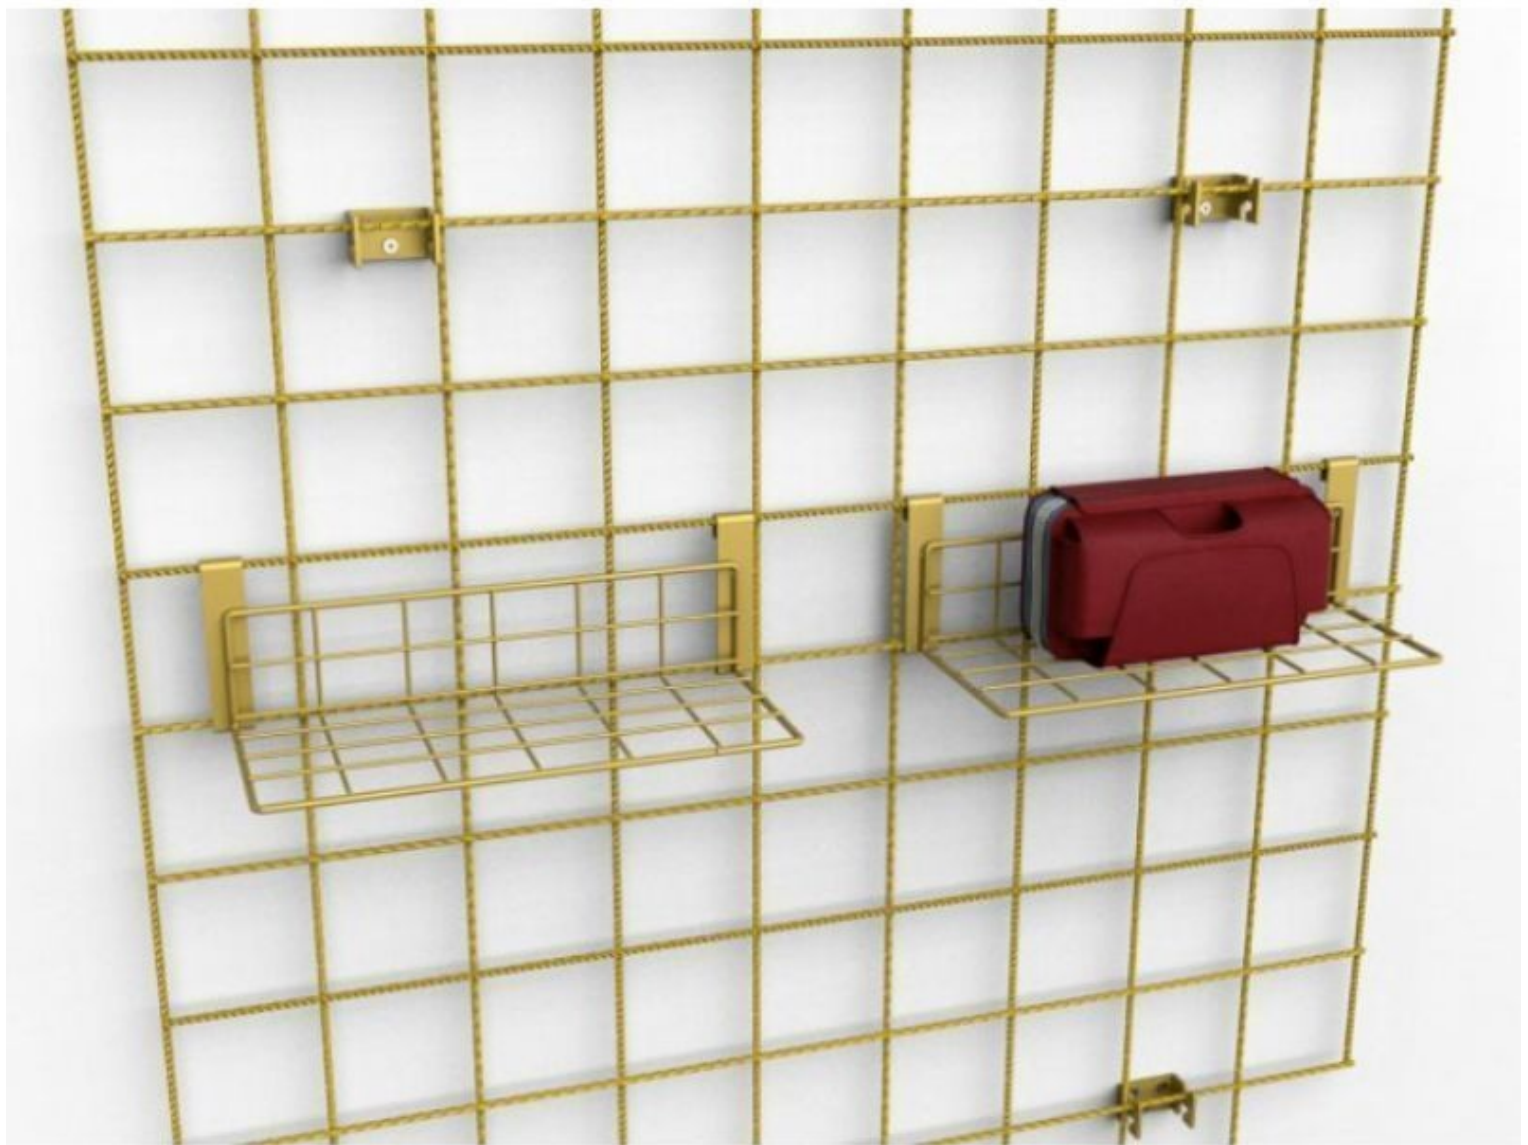

SPEZIFIKATIONEN

Marke	Mobilier shopping
Standplatte	
Befestigung	
Farbe	Noir
Ref	pre-en-gri-4162
ID	4162
Lieferzeit	1-5 arbeitstage
Kategorie	Zubehoranzeigen
Typ	Store möbel

DETAIL

Platzoptimierung: Maximieren Sie die Platznutzung auf Ihren Displays, indem Sie visuell ansprechende und organisierte Präsentationen schaffen. Aktuelle Sichtbarkeit: Stellt Produkte auf eine zugängliche Weise aus, die es Kunden erleichtert, sie zu erkunden. Vielseitigkeit: Perfekt für eine Vielzahl von Produkten, von Kleidung über Accessoires bis hin zu Dekorationsartikeln.