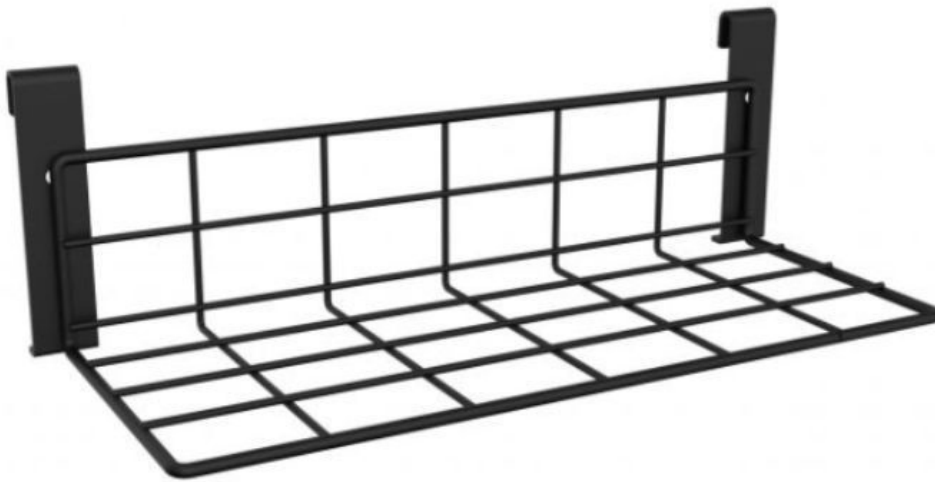

## Display aus schwarzem Metallgitter - 100x100 **25,00 €** zzgl. MwSt Zubehoranzeigen

### DETAIL

Platzoptimierung: Maximieren Sie die Platznutzung auf Ihren Displays, indem Sie visuell ansprechende und organisierte Präsentationen schaffen. Aktuelle Sichtbarkeit: Stellt Produkte auf eine zugängliche Weise aus, die es Kunden erleichtert, sie zu erkunden. Vielseitigkeit: Perfekt für eine Vielzahl von Produkten, von Kleidung über Accessoires bis hin zu Dekorationsartikeln.

### BESCHREIBUNG

Verwandeln Sie Ihren Verkaufsraum mit **unserem schwarzem Metallgitter-Display** mit den Maßen 100 cm x 100 cm. Dieses Display ist ideal für eine übersichtliche Präsentation verschiedener Produkte wie Kleidung, Accessoires und Haushaltswaren. Er ist einfach zusammenzubauen und bietet dank seines Drahtgitterdesigns maximale Sichtbarkeit.

## Display aus schwarzem Metallgitter - 100x100