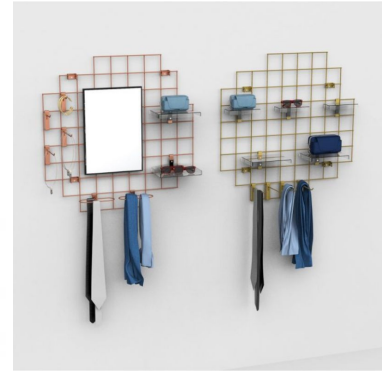

gitterdisplay gold - 900x900 mm **69,00 €Zzgl. MwSt**

Zubehoranzeigen

SPEZIFIKATIONEN

Marke	Mobilier shopping
Standplatte	
Befestigung	
Farbe	Or
Ref	pre-gri-or-4163
ID	4163
Lieferzeit	1-5 arbeitstage
Kategorie	Zubehoranzeigen
Typ	Store möbel

DETAIL

Platzoptimierung: Maximieren Sie die Platznutzung auf Ihren Displays, indem Sie visuell ansprechende und organisierte Präsentationen schaffen. Aktuelle Sichtbarkeit: Stellt Produkte auf eine zugängliche Weise aus, die es Kunden erleichtert, sie zu erkunden. Vielseitigkeit: Perfekt für eine Vielzahl von Produkten, von Kleidung über Accessoires bis hin zu Dekorationsartikeln.

BESCHREIBUNG

Verbessern Sie die Sichtbarkeit und Organisation Ihrer Produkte mit unserem schwarzen Gitterdisplay. Er wurde entwickelt, um eine elegante und funktionale Präsentation zu bieten. Zeigen Sie Ihre Produkte stilvoll und effektiv mit unserem **goldenen Gitterdisplay mit Haken**, einer idealen Lösung für eine elegante und moderne Präsentation.

Abmessungen:

- Breite: 900 mm
 - Höhe: 900 mm
 - Maschengröße: 100x100 mm
- Inhalt der Verpackung: • 1 x Goldfarbenes Drahtgitter-Display mit Haken

gitterdisplay gold - 900x900 mm

Zubehoranzeigen - Foto n° 1