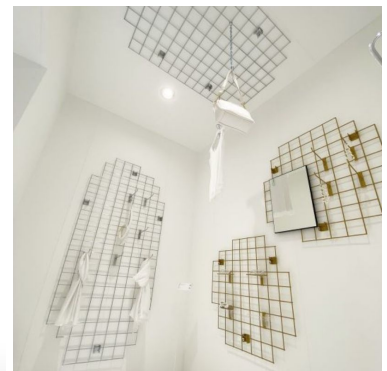

goldfarbenes Gitterdisplay mit Haken - 2000x900 mm

Zubehoranzeigen

156,00 € Zzgl. MwSt

SPEZIFIKATIONEN

Marke	Mobilier shopping
Standplatte	
Befestigung	
Farbe	Or
Ref	pre-gri-or-4170
ID	4170
Lieferzeit	1-5 arbeitstage
Kategorie	Zubehoranzeigen
Typ	Store möbel

DETAIL

Platzoptimierung: Maximieren Sie die Platznutzung auf Ihren Displays, indem Sie visuell ansprechende und organisierte Präsentationen schaffen. Aktuelle Sichtbarkeit: Stellt Produkte auf eine zugängliche Weise aus, die es Kunden erleichtert, sie zu erkunden. Vielseitigkeit: Perfekt für eine Vielzahl von Produkten, von Kleidung über Accessoires bis hin zu Dekorationsartikeln.

BESCHREIBUNG

Verbessern Sie die Sichtbarkeit und Organisation Ihrer Produkte mit unserem schwarzen Gitterdisplay. Er wurde entwickelt, um eine elegante und funktionale Präsentation zu bieten. Zeigen Sie Ihre Produkte stilvoll und effektiv mit unserem **goldenen Gitterdisplay mit Haken**, einer idealen Lösung für eine elegante und moderne Präsentation.

Abmessungen:

- Breite: 2000 mm
- Höhe: 900 mm
- Maschengröße: 100x100 mm
- Farbe: gold

Inhalt der Verpackung:

- 1 x Goldfarbenes Drahtgitter-Display mit Haken