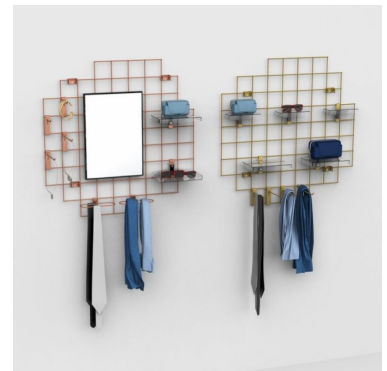

goldfarbenes Gitterdisplay mit Haken - 2000x900 mm

Zubehoranzeigen

156,00 € Zzgl. MwSt

SPEZIFIKATIONEN

Marke	Mobilier shopping
Standplatte	
Befestigung	
Farbe	Or
Ref	pre-gri-or-4170
ID	4170
Lieferzeit	1-5 arbeitstage
Kategorie	Zubehoranzeigen
Typ	Store möbel

DETAIL

Platzoptimierung: Maximieren Sie die Platznutzung auf Ihren Displays, indem Sie visuell ansprechende und organisierte Präsentationen schaffen. Aktuelle Sichtbarkeit: Stellt Produkte auf eine zugängliche Weise aus, die es Kunden erleichtert, sie zu erkunden. Vielseitigkeit: Perfekt für eine Vielzahl von Produkten, von Kleidung über Accessoires bis hin zu Dekorationsartikeln.

BESCHREIBUNG

Verbessern Sie die Sichtbarkeit und Organisation Ihrer Produkte mit unserem schwarzen Gitterdisplay. Er wurde entwickelt, um eine elegante und funktionale Präsentation zu bieten. Zeigen Sie Ihre Produkte stilvoll und effektiv mit unserem **goldenen Gitterdisplay mit Haken**, einer idealen Lösung für eine elegante und moderne Präsentation.

Abmessungen:

- Breite: 2000 mm
- Höhe: 900 mm
- Maschengröße: 100x100 mm
- Farbe: gold

Inhalt der Verpackung:

- 1 x Goldfarbenes Drahtgitter-Display mit Haken

Farbe: gold

goldfarbenes Gitterdisplay mit Haken - 2000x900 mm