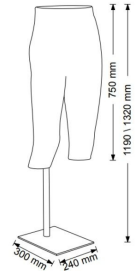

Paar Beine Mann in Elastan schwarz **216,00 €Zzgl. MwSt**  
Beine schaufensterfiguren

**SPEZIFIKATIONEN**

<b>Marke</b>	Mannequins vitrine
<b>Standplatte</b>	Metall quadratisch
<b>Befestigung</b>	Gesäß
<b>Farbe</b>	Noir
<b>Ref</b>	pai-de-jam-3193
<b>ID</b>	3193
<b>Lieferzeit</b>	5-10 arbeitstage
<b>Kategorie</b>	Beine schaufensterfiguren
<b>Typ</b>	Schaufensterpuppen zubehor

**BESCHREIBUNG**

**Herren Bein paare** aus schwarzem Elasthan, mit quadratischen Metall. **Die Paare der Herren-Model** Beine sind ideal, um Ihre Kollektionen von Herren-Kleidung, einschließlich Jeans, Hosen, Jogging präsentieren. Die Beinpaare bleiben unter dem Knie stehen. **Das schwarze Beinpaar** Mann ist 75 cm hoch, die Metallbefestigung ist von 119 cm bis 132 cm höhe verstellbar. Die Basis ist 30 x24 cm groß.

### SPEZIFIKATIONEN

<b>Marke</b>	Mannequins vitrine
<b>Standplatte</b>	Metall quadratisch
<b>Befestigung</b>	Gesäß
<b>Farbe</b>	Noir
<b>Ref</b>	pai-de-jam-3193
<b>ID</b>	3193
<b>Lieferzeit</b>	5-10 arbeitstage
<b>Kategorie</b>	Beine schaufensterfiguren
<b>Typ</b>	Schauensterpuppen zubehor