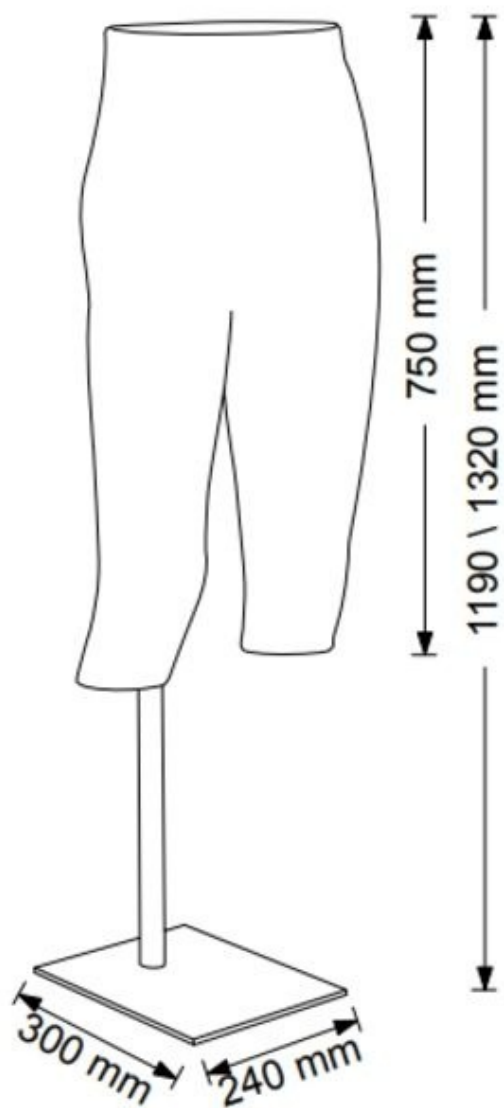

**BESCHREIBUNG**

**Herren Bein paare** aus schwarzem Elasthan, mit quadratischen Metall. **Die Paare der Herren-Model** Beine sind ideal, um Ihre Kollektionen von Herren-Kleidung, einschließlich Jeans, Hosen, Jogging präsentieren. Die Beinpaare bleiben unter dem Knie stehen. **Das schwarze Beinpaar** Mann ist 75 cm hoch, die Metallbefestigung ist von 119 cm bis 132 cm höhe verstellbar. Die Basis ist 30 x24 cm groß.

## Beine schaufensterfiguren - Foto n° 1

### SPEZIFIKATIONEN

<b>Marke</b>	Mannequins vitrine
<b>Standplatte</b>	Metall quadratisch
<b>Befestigung</b>	Gesäß
<b>Farbe</b>	Noir
<b>Ref</b>	pai-de-jam-3193
<b>ID</b>	3193
<b>Lieferzeit</b>	5-10 arbeitstage
<b>Kategorie</b>	Beine schaufensterfiguren
<b>Typ</b>	Schauensterpuppen zubehor

## SPEZIFIKATIONEN

<b>Marke</b>	Mannequins vitrine
<b>Standplatte</b>	Metall quadratisch
<b>Befestigung</b>	Gesäß
<b>Farbe</b>	Noir
<b>Ref</b>	pai-de-jam-3193
<b>ID</b>	3193
<b>Lieferzeit</b>	5-10 arbeitstage
<b>Kategorie</b>	Beine schaufensterfiguren
<b>Typ</b>	Schaufensterpuppen zubehor