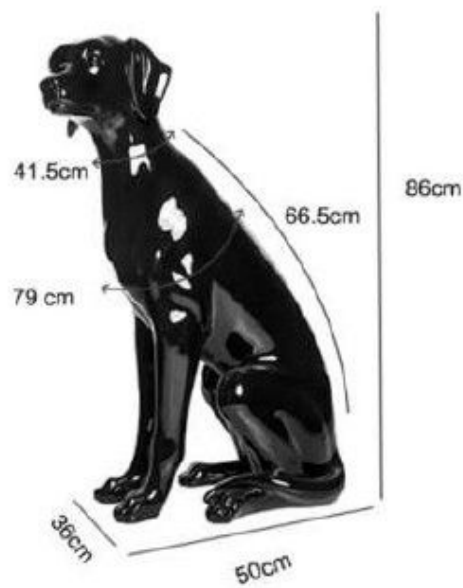

SPEZIFIKATIONEN

Marke	Mannequins vitrine
Standplatte	
Befestigung	
Farbe	Blanc
Ref	man-de-vit-4198
ID	4198
Lieferzeit	1-5 arbeitstage
Kategorie	Tier schaufensterfiguren
Typ	Schaufensterpuppen zubehor

DETAIL

Mit hochwertigen Materialien hergestellt, ist dieser Hundedummy robust und langlebig und sorgt für eine lange Nutzung. Seine sorgfältige Verarbeitung und sein realistisches Design machen ihn zu einem unverzichtbaren dekorativen Element, um Ihre Präsentationen im Geschäft aufzuwerten. Vielseitig einsetzbar, lässt er sich leicht in verschiedene Themen und Stile der Einrichtung integrieren und fügt einen Hauch von Originalität hinzu, der die Aufmerksamkeit Ihrer Kunden fesseln wird.