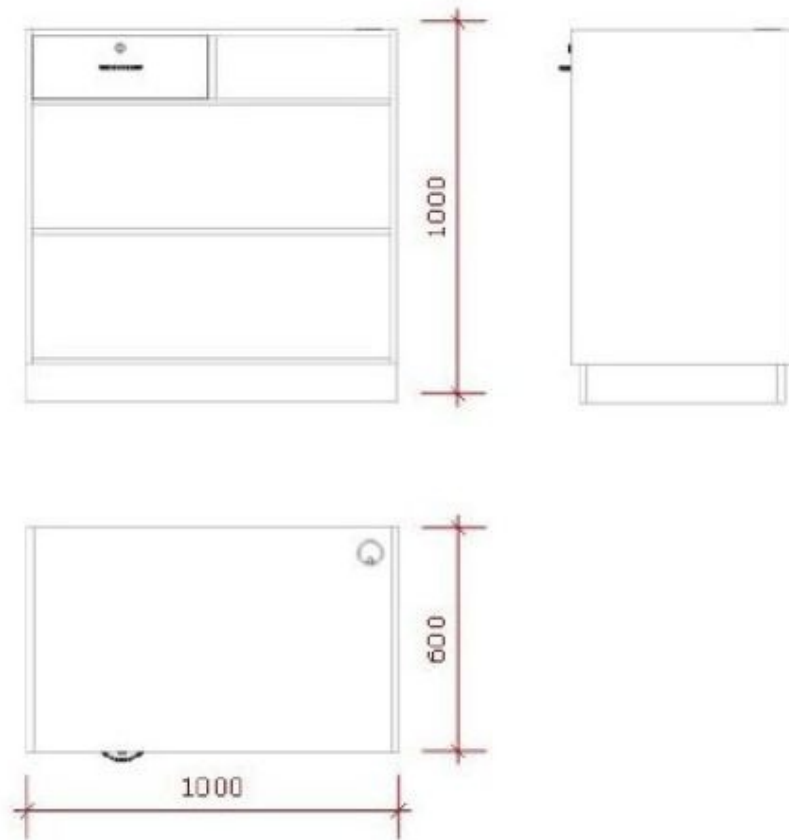

SPEZIFIKATIONEN

Marke	Comptoirs shopping
Standplatte	
Befestigung	
Farbe	Blanc
Ref	com-bri-ave-4199
ID	4199
Lieferzeit	1-5 arbeitstage
Kategorie	Economy-ladentheken
Typ	Store möbel

DETAIL

Abmessungen dieser Theke für Geschäfte

- Breite: 100 cm
- Höhe: 100 cm
- Tiefe: 60 cm

- Sicherer Spiegel: Mit Schloss, um Ihre Wertsachen oder wichtigen Dokumente aufzubewahren.
- Praktisches Regal: Bietet zusätzlichen Stauraum für Ihre Vorräte.
- Kabeldurchführung: Vereinfacht das Kabelmanagement für einen ordentlichen Raum.
- Hochglanzoberfläche: Verleiht Ihrem Geschäft einen eleganten und modernen Touch.

Glänzender Tresen mit Schublade und Regal 100cm

Economy-ladentheken - Foto n° 4

Kompakt und funktional. Diese Theke ist ideal, um Ihren Arbeitsbereich zu optimieren und bietet gleichzeitig ein professionelles Design.