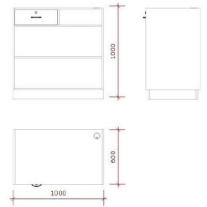

Glänzender Tresen mit Schublade und Regal 100cm

Economy-ladentheken

670,00 € Zzgl. MwSt

SPEZIFIKATIONEN

Marke	Comptoirs shopping
Standplatte	
Befestigung	
Farbe	Blanc
Ref	com-bri-ave-4199
ID	4199
Lieferzeit	1-5 arbeitstage
Kategorie	Economy-ladentheken
Typ	Store möbel

DETAIL

Abmessungen dieser Theke für Geschäfte

- Breite: 100 cm
- Höhe: 100 cm
- Tiefe: 60 cm

- Sicherer Spiegel: Mit Schloss, um Ihre Wertsachen oder wichtigen Dokumente aufzubewahren.
- Praktisches Regal: Bietet zusätzlichen Stauraum für Ihre Vorräte.
- Kabeldurchführung: Vereinfacht das Kabelmanagement für einen ordentlichen Raum.
- Hochglanzoberfläche: Verleiht Ihrem Geschäft einen eleganten und modernen Touch.

BESCHREIBUNG

Diese glänzende Theke ist eine elegante und funktionale Lösung für Ihren Verkaufsraum. Sie wurde so konzipiert, dass sie in alle Arten von Geschäften passt, und vereint modernes Design mit praktischen Eigenschaften - perfekt, um Ihren Kunden einen professionellen Empfang zu bieten und gleichzeitig die Organisation Ihres Arbeitsbereichs zu optimieren.

- Ideal für Geschäfte, die Ästhetik und Praktikabilität kombinieren möchten.
- Kompakt und funktional, lässt sich leicht in enge Räume integrieren.
- Ermöglicht dank seiner durchdachten Aufbewahrungsmöglichkeiten eine optimale Organisation.