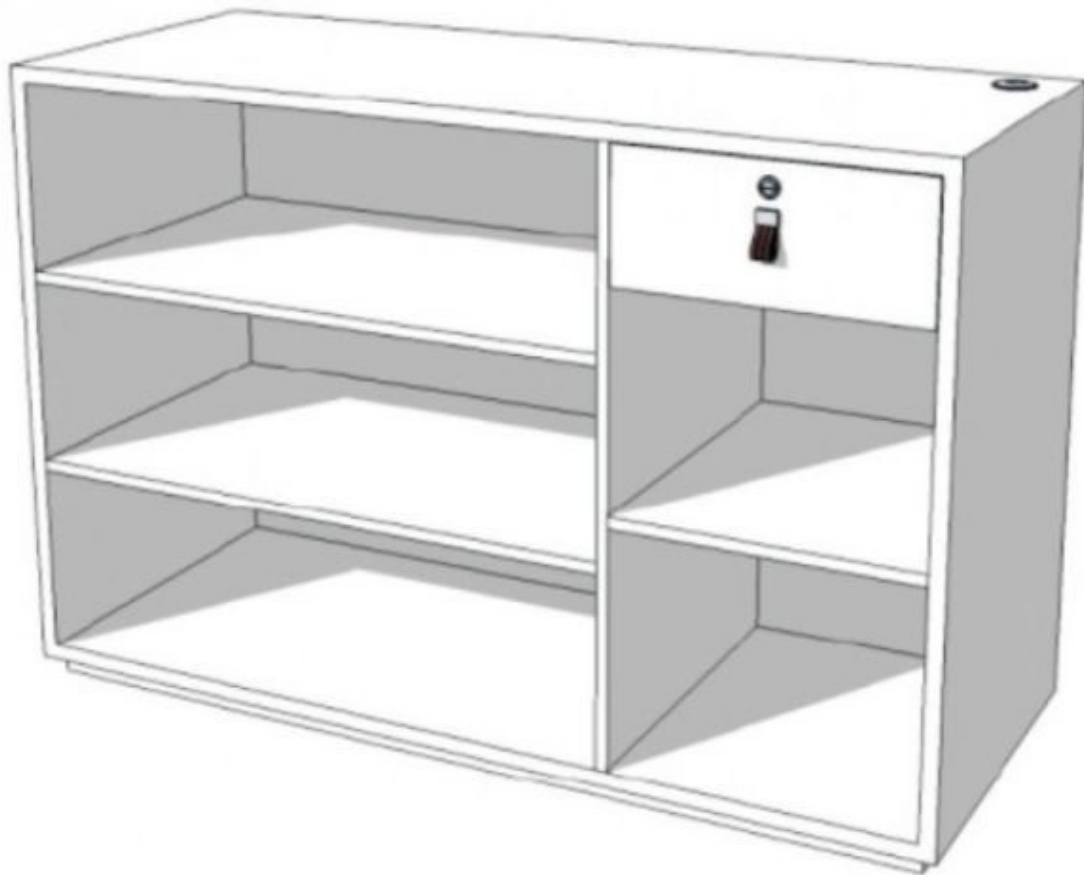

SPEZIFIKATIONEN

Marke	Comptoirs shopping
Standplatte	
Befestigung	
Farbe	Gris
Ref	meu-de-com-4155
ID	4155
Lieferzeit	5-10 arbeitstage
Kategorie	Thekenanlage modern
Typ	Store möbel

DETAIL

Mannequins Shopping, Experte für Schaufensterpuppen und Ladeneinrichtung, präsentiert Ihnen eine große Auswahl an Ladentischplatten für Ihre Einrichtung. Entdecken Sie unser komplettes Sortiment, das Sie im Bereich Ladentische finden.

Thekenmöbel mattgrau

Thekenanlage modern - Foto n° 4