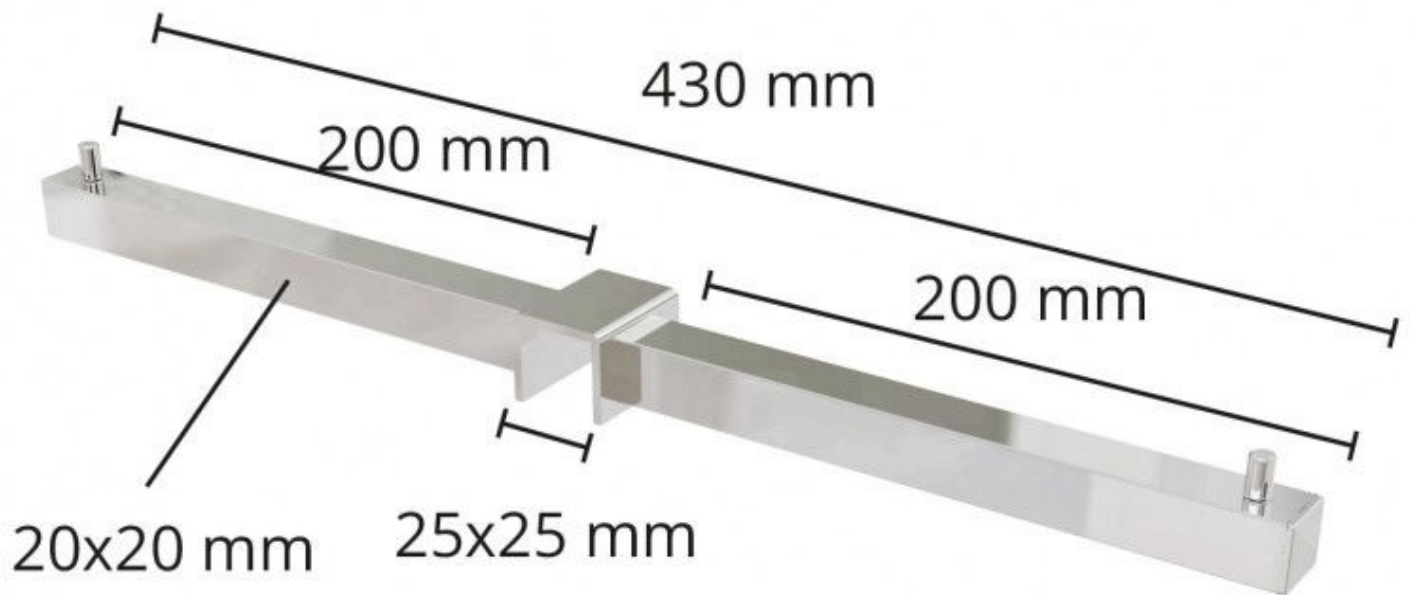

Konfektionsstander - Foto n° 2

SPEZIFIKATIONEN

Marke	Portants shopping
Standplatte	
Befestigung	Keine befestigung
Farbe	Metal
Ref	bar-lat-met-3113
ID	3113
Lieferzeit	1-5 arbeitstage
Kategorie	Konfektionsstander
Typ	Verkaufsstander

DETAIL

Metall seitenleiste für gerade tragen. Die Seitenleiste ist auf Lager verfügbar und passt sich allen unseren rechten Trägern an. Sie ermöglicht es, den Stand und die Kleidung zu präsentieren, die Seitenleiste ist zeitlos.