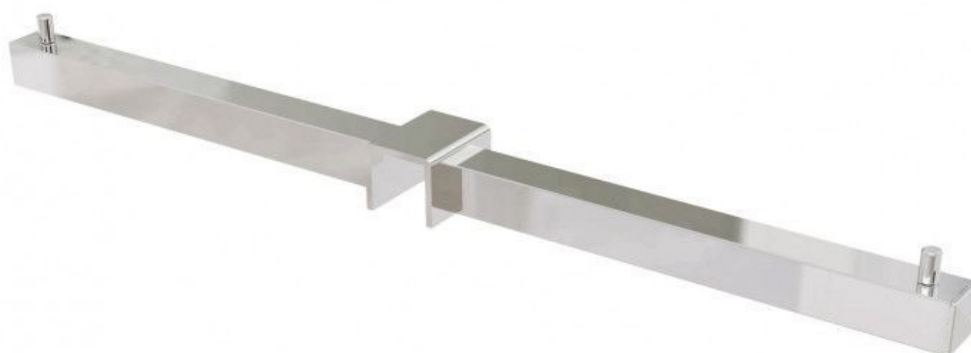

Seitenstange aus verchromtem Metall für rechten Aufhäng

Konfektionsstander

19,95 € Zzgl. MwSt

SPEZIFIKATIONEN

| | |
|--------------------|--------------------|
| Marke | Portants shopping |
| Standplatte | |
| Befestigung | Keine befestigung |
| Farbe | Metal |
| Ref | bar-lat-met-3113 |
| ID | 3113 |
| Lieferzeit | 1-5 arbeitstage |
| Kategorie | Konfektionsstander |
| Typ | Verkaufsstander |

DETAIL

Metall seitenleiste für gerade tragen. Die Seitenleiste ist auf Lager verfügbar und passt sich allen unseren rechten Trägern an. Sie ermöglicht es, den Stand und die Kleidung zu präsentieren, die Seitenleiste ist zeitlos.

BESCHREIBUNG

Metall seitenleiste für gerade tragen. Länge 43cm. **Die Tringle** passt sich allen unseren geraden Trägern an und ermöglicht eine bessere Sichtbarkeit Ihrer Produkte. Dieses leicht und einfach zu bedienendes Zubehör unterstreicht Ihren Träger, aber auch Ihre Kollektion. **Die metallisierte** Farbe verleiht ein zeitloses und dynamisches Aussehen.