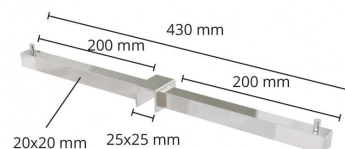

Seitenstange aus verchromtem Metall für rechten Aufhäng

Konfektionsstander

19,95 € Zzgl. MwSt

SPEZIFIKATIONEN

| | |
|--------------------|--------------------|
| Marke | Portants shopping |
| Standplatte | |
| Befestigung | Keine befestigung |
| Farbe | Metal |
| Ref | bar-lat-met-3113 |
| ID | 3113 |
| Lieferzeit | 1-5 arbeitstage |
| Kategorie | Konfektionsstander |
| Typ | Verkaufsstander |

DETAIL

Metall seitenleiste für gerade tragen. Die Seitenleiste ist auf Lager verfügbar und passt sich allen unseren rechten Trägern an. Sie ermöglicht es, den Stand und die Kleidung zu präsentieren, die Seitenleiste ist zeitlos.

BESCHREIBUNG

Metall seitenleiste für gerade tragen. Länge 43cm. **Die Tringle** passt sich allen unseren geraden Trägern an und ermöglicht eine bessere Sichtbarkeit Ihrer Produkte. Dieses leicht und einfach zu bedienendes Zubehör unterstreicht Ihren Träger, aber auch Ihre Kollektion. **Die metallisierte** Farbe verleiht ein zeitloses und dynamisches Aussehen.