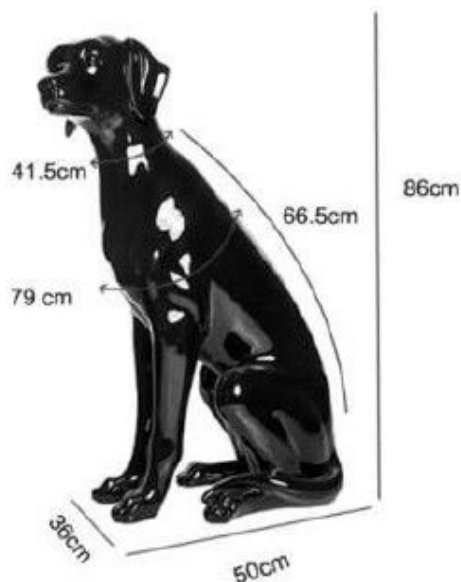

ESPECIFICACIONES

Marca	Mannequins vitrine
Base	
Fijación	
Colore	Noir
Ref	man-vit-chi-4197
ID	4197
Fecha de entrega	1-5 días
Categoría	Maniqués de animales
Tipo	Maniquies

DETAIL

Diseñado a partir de materiales de alta calidad, este chupete de perro Labrador es resistente y duradero, lo que garantiza una larga vida de uso.

Sus cuidados acabados y su diseño realista lo convierten en un activo decorativo imprescindible para sublimar sus presentaciones en tiendas.

Versátil, se adapta a diferentes temáticas y estilos de arreglo, ofreciendo un toque de originalidad que no pasará desapercibido para tus clientes. Su diseño realista lo convierte en un elemento decorativo imprescindible para sublimar tus presentaciones en tiendas.