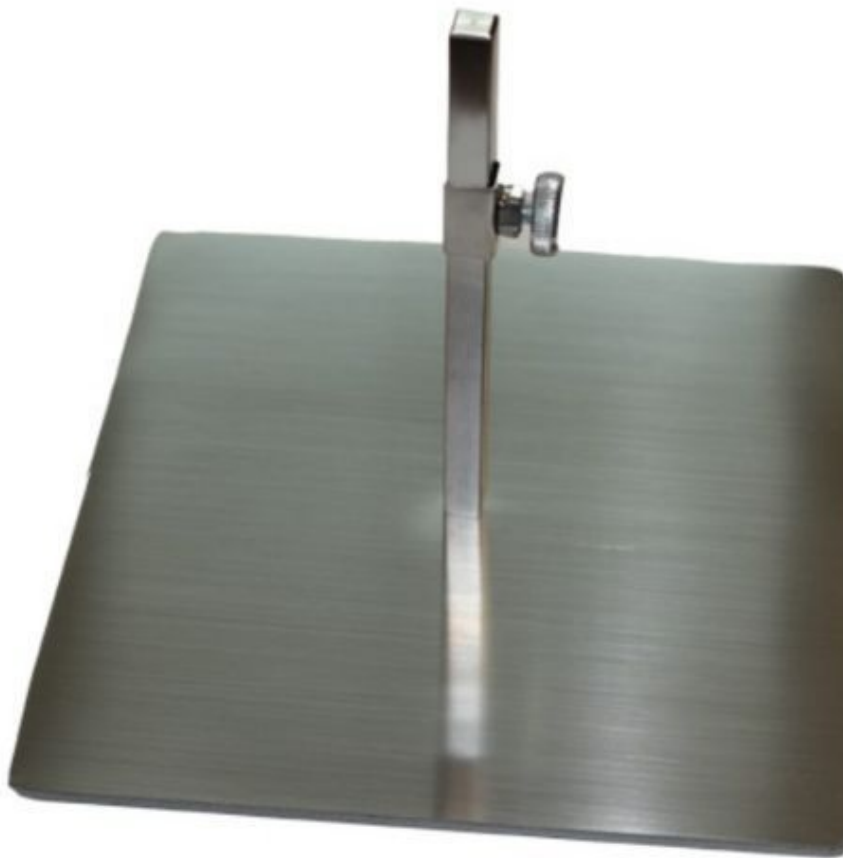

ESPECIFICACIONES

Marca	Presentoirs shopping
Base	Metal redondo
Fijación	
Colore	Gris
Ref	pre-de-bra-4150
ID	4150
Fecha de entrega	5-10 días
Categoría	Mano de maniquies
Tipo	Accesorios de maniquies

DETAIL

Especializados en mobiliario y accesorios de exposición para tiendas, escaparates y otros espacios comerciales, ofrecemos una amplia gama de productos diseñados para mostrar sus artículos de forma elegante y funcional. Nuestro expositor de brazo para mujer con base es una herramienta esencial para exponer vendas, tiritas y órtesis. Diseñado para ser a la vez estético y práctico, este expositor muestra el uso y el ajuste de diversos dispositivos médicos de forma clara y eficaz.