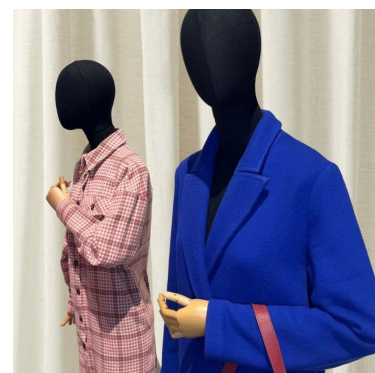

MANNEQUINS
SHOPPING

MANIQUES, BUSTOS Y MOBILIARIO PARA TIENDAS

+33 1 84 80 80 09 - info@mannequins-shopping.com

<https://www.mannequins-shopping.com>

Busto de señora de tela con cabeza sobre trípode 330,00 € sin IVA

Bustos costurera vintage

ESPECIFICACIONES

Marca	Bust shopping
Base	Tripode metal
Fijación	Nalga
Colore	Noir
Ref	bus-tis-fem-3833
ID	3833
Fecha de entrega	1-5 días
Categoría	Bustos costurera vintage
Tipo	Bustos de maniques

DETAIL

Garantizando un escaparate perfecto para sus últimas colecciones, estos bustos de tela cautivan a los clientes con un realismo asombroso, reflejando la diversidad de tamaños y estilos para una presentación auténtica.

- o Sólida base cuadrada para una estabilidad óptima y una presentación equilibrada
- o Diseño adaptable que permite una versatilidad inigualable con una gran variedad de equipos de tienda
- o Diseño adaptable
- o Añade un toque profesional a tu escaparate con estos bustos de maniquí de tela para mujer
- o

DESCRIPTION

Busto de tela de mujer con cabeza sobre trípode Optimice la estética de su **disposición de tienda** con nuestros bustos de maniquí de tela para mujer. Con una elegante cabeza de trípode, estas piezas ofrecen una presentación llamativa para su **tienda minorista**. **Maniques de tela para mujer** Los **maniques de tela** garantizan que sus últimas colecciones se muestren a la perfección, cautivando a los clientes con un realismo extraordinario. Gracias a su diseño adaptable, estos bustos se ajustan a una gran variedad de **equipos de tienda**, ofreciendo una versatilidad inigualable. **Piezas de maniquí** Estas piezas están diseñadas para reflejar una variedad de tamaños y estilos, añadiendo un **toque profesional a su maniquí de escaparate**. Ofrezca a sus clientes una experiencia visual envolvente con estos bustos de tela para mujer de alta calidad. Para mujer

Busto de señora de tela con cabeza sobre trípode