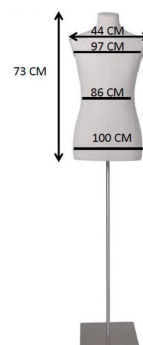

Busto de caballero de tela con base de ruedas 248,00 € sin IVA

Bustos costurera

ESPECIFICACIONES

Marca	Bust shopping
Base	
Fijación	Nalga
Colore	Ivoire
Ref	bus-tis-hom-3832
ID	3832
Fecha de entrega	4-6 semanas
Categoría	Bustos costurera
Tipo	Bustos de maniquies

DETAIL

DESCRIPTION

Maniquí de escaparate para una presentación elegante. Optimice la disposición de su tienda con nuestros **bustos de caballero de alta costura** equipados con bases giratorias. Estos **maniquies escaparate** combinan funcionalidad y estética, ofreciendo una solución ideal para el **retail**. Diseñados para mostrar sus creaciones, nuestros bustos de alta costura para hombre añaden un toque profesional al equipamiento de su **tienda**. La base con ruedas hace que sean fáciles de desplazar, lo que permite una flexibilidad óptima en la distribución. Cada busto está cuidadosamente fabricado para garantizar la máxima calidad. Cada busto está cuidadosamente elaborado, ofreciendo una representación realista de las prendas. Los minuciosos detalles resaltan la calidad de sus productos, cautivando la atención de los clientes e impulsando las ventas. Investissez en el primer lugar. Invierte en la excelencia en **disposición de tiendas** con nuestros bustos de alta costura para hombre. Muestre sus colecciones de forma elegante y profesional, creando una experiencia de compra memorable para sus clientes. **Diseño de tienda**

Busto de caballero de tela con base de ruedas

Bustos costurera - Foto n° 1

ESPECIFICACIONES

Marca	Bust shopping
Base	
Fijación	Nalga
Colore	Ivoire
Ref	bus-tis-hom-3832
ID	3832
Fecha de entrega	4-6 semanas
Categoría	Bustos costurera
Tipo	Bustos de maniquies

DETAIL

Busto de caballero de tela con base de ruedas

Bustos costurera - Foto n° 2

ESPECIFICACIONES

Marca	Bust shopping
Base	Nalga
Fijación	Ivoire
Colore	bus-tis-hom-3832
Ref	3832
ID	4-6 semanas
Fecha de entrega	Bustos costurera
Categoría	Bustos de maniquies
Tipo	