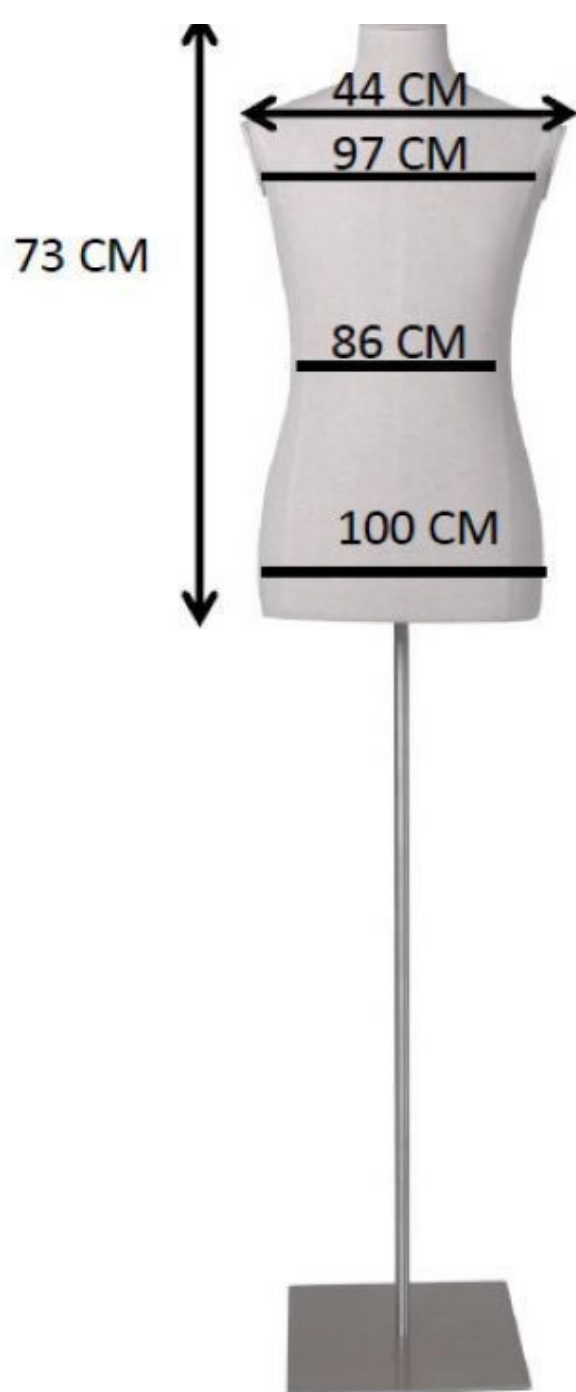

Busto de caballero de tela con base de ruedas 248,00 € sin IVA

Bustos costurera

ESPECIFICACIONES

Marca	Bust shopping
Base	
Fijación	Nalga
Colore	Ivoire
Ref	bus-tis-hom-3832
ID	3832
Fecha de entrega	4-6 semanas
Categoría	Bustos costurera
Tipo	Bustos de maniquies

Busto de caballero de tela con base de ruedas

Bustos costurera - Foto n° 1

ESPECIFICACIONES

Marca	Bust shopping
Base	
Fijación	Nalga
Colore	Ivoire
Ref	bus-tis-hom-3832
ID	3832
Fecha de entrega	4-6 semanas
Categoría	Bustos costurera
Tipo	Bustos de maniquies

DETAIL

Busto de caballero de tela con base de ruedas

Bustos costurera - Foto n° 2

ESPECIFICACIONES

Marca	Bust shopping
Base	Nalga
Fijación	Ivoire
Colore	bus-tis-hom-3832
Ref	3832
ID	4-6 semanas
Fecha de entrega	Bustos costurera
Categoría	Bustos de maniquies
Tipo	

DETAIL

Busto de caballero de tela con base de ruedas

Bustos costurera - Foto n° 3

ESPECIFICACIONES

DETAIL

Marca	Bust shopping
Base	
Fijación	Nalga
Colore	Ivoire
Ref	bus-tis-hom-3832
ID	3832
Fecha de entrega	4-6 semanas
Categoría	Bustos costurera
Tipo	Bustos de maniquies