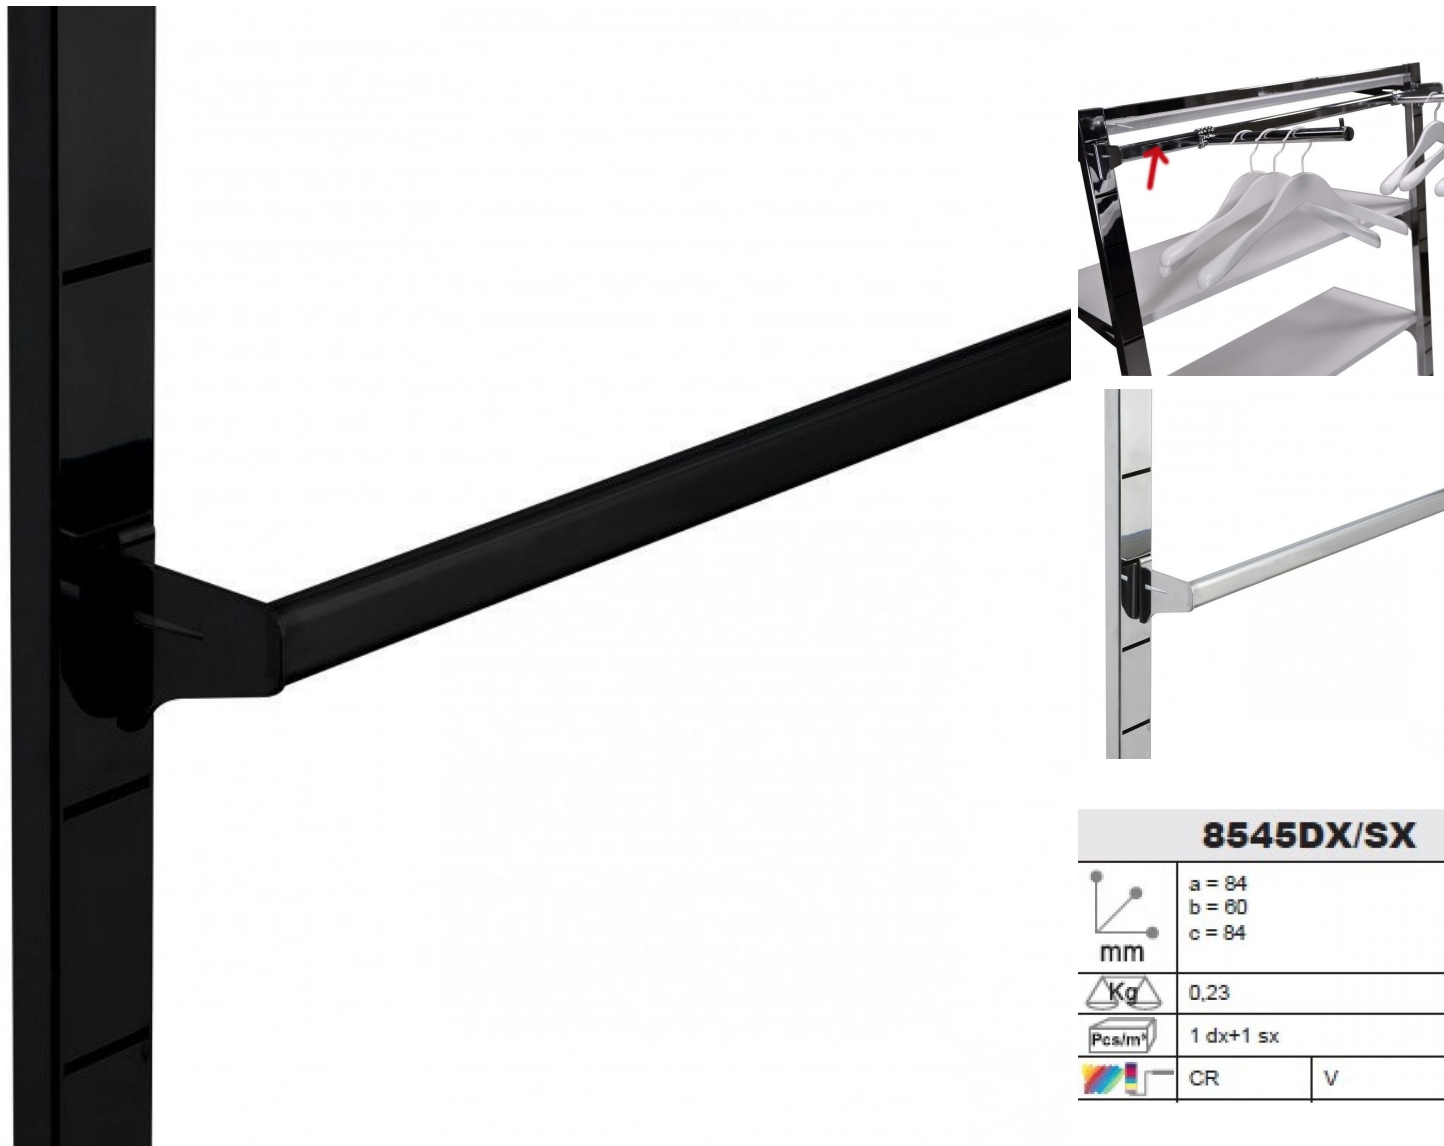

Accesorios gondolas de tiendas

8545DX/SX

a = 84
b = 80
c = 84

0,23

1 dx+1 sx

CR

V

ESPECIFICACIONES

Marca	Portants shopping
Base	
Fijación	
Colore	Noir
Ref	bar-fro-pou-2919
ID	2919
Fecha de entrega	1-5 días
Categoría	Accesorios gondolas de tiendas
Tipo	Mobiliarios de tiendas

DETAIL

DESCRIPTION

Accesorio de barra frontal para góndola store negro

per laser_middenunit_2_black

Ancho: 100 cm.

Altura: 8.4 cm.

Profundidad: 8,4 cm.

Peso: 0.23 kg

Barra frontal para góndola store negro 100 cm

Accesorios gondolas de tiendas - Foto n° 1

ESPECIFICACIONES

Marca	Portants shopping
Base	
Fijación	
Colore	Noir
Ref	bar-fro-pou-2919
ID	2919
Fecha de entrega	1-5 días
Categoría	Accesorios gondolas de tiendas
Tipo	Mobiliarios de tiendas

DETAIL

Barra frontal para góndola store negro 100 cm