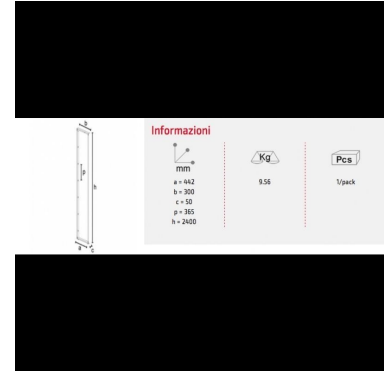

Estanterías modulos Bigshop negro 240 cm **142,73 € sin IVA**

Accesorios gondolas de tiendas **- 23,08 % 185,56**

ESPECIFICACIONES

Marca	Portants shopping
Base	
Fijación	
Colore	Noir
Ref	eta-mod-big-1280
ID	1280
Fecha de entrega	1-5 días
Categoría	Accesorios gondolas de tiendas
Tipo	Mobiliarios de tiendas