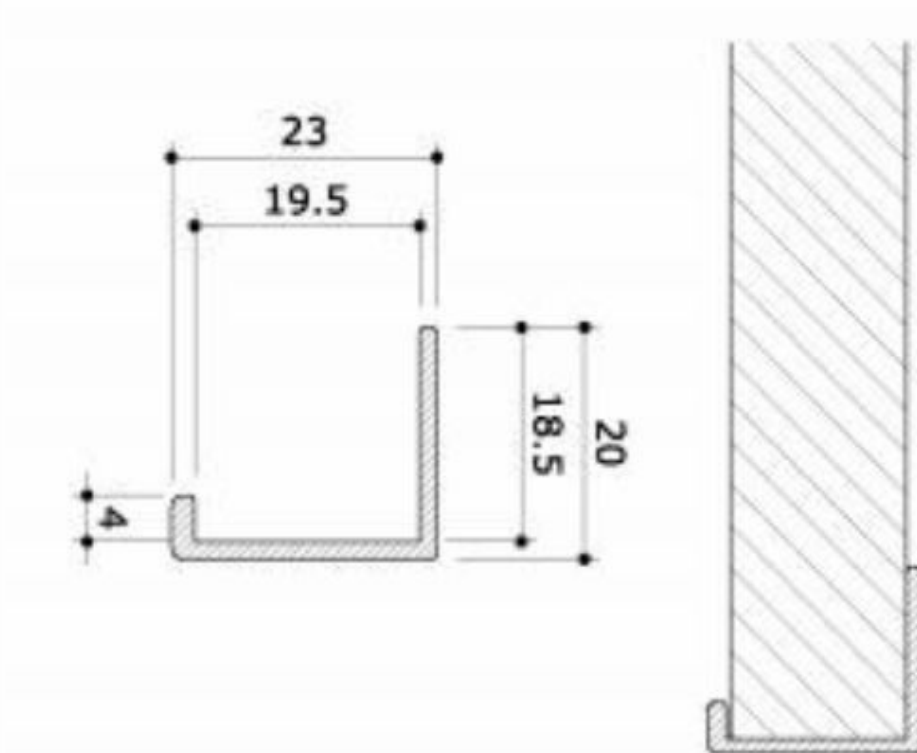

ESPECIFICACIONES

Marca	Mobilier shopping
Base	
Fijación	
Colore	Noir
Ref	fin-cha-pla-4114
ID	4114
Fecha de entrega	1-5 días
Categoría	Accesorios para paneles de lamas
Tipo	Mobiliarios de tiendas

DETAIL

MOBILIARIO PARA TIENDAS MOBILIARIO PARA TIENDAS Los paneles acanalados son imprescindibles en el equipamiento de tiendas. Es la solución de distribución que aprovecha al máximo el espacio de las paredes de su tienda.

En Mannequins Shopping, ofrecemos paneles ranurados de moda e innovadores con una amplia gama de colores, estilos, acabados y accesorios. En Mannequins Shopping, ofrecemos paneles ranurados de moda e innovadores con una amplia gama de colores, estilos, acabados y accesorios.