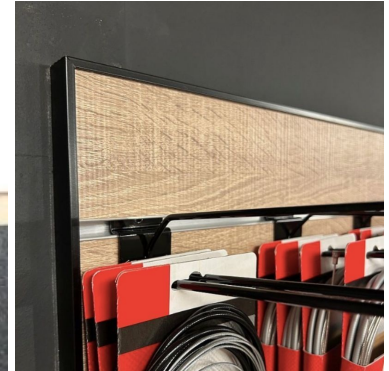

MANNEQUINS
SHOPPING

MANIQUIES, BUSTOS Y MOBILIARIO PARA TIENDAS

+33 1 84 80 80 09 - info@mannequins-shopping.com

<https://www.mannequins-shopping.com>

Aluminio Negro Acabado Canto Plano - 2400 mm **20,74 €sin IVA** Accesorios para paneles de lamas

ESPECIFICACIONES

Marca	Mobilier shopping
Base	
Fijación	
Colore	Noir
Ref	fin-cha-pla-4114
ID	4114
Fecha de entrega	1-5 días
Categoría	Accesorios para paneles de lamas
Tipo	Mobiliarios de tiendas

DETAIL

MOBILIARIO PARA TIENDAS MOBILIARIO PARA TIENDAS Los paneles acanalados son imprescindibles en el equipamiento de tiendas. Es la solución de distribución que aprovecha al máximo el espacio de las paredes de su tienda.

En Mannequins Shopping, ofrecemos paneles ranurados de moda e innovadores con una amplia gama de colores, estilos, acabados y accesorios. En Mannequins Shopping, ofrecemos paneles ranurados de moda e innovadores con una amplia gama de colores, estilos, acabados y accesorios.

DESCRIPTION

Acabado de borde plano en ALUMINIO NEGRO Dele a sus expositores un toque de elegancia con nuestro **acabado de borde de aluminio negro**. Con una longitud de 2400 mm, este perfil plano ofrece una solución estética y funcional para los bordes de sus estanterías, mostradores o expositores.

Aluminio Negro Acabado Canto Plano - 2400 mm