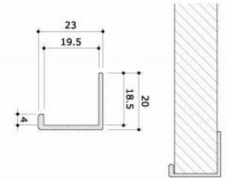

MANNEQUINS
SHOPPING

MANIQUIES, BUSTOS Y MOBILIARIO PARA TIENDAS

+33 1 84 80 80 09 - info@mannequins-shopping.com

<https://www.mannequins-shopping.com>

Aluminio Negro Acabado Canto Plano - 2400 mm **20,74 €sin IVA** Accesorios para paneles de lamas

ESPECIFICACIONES

Marca	Mobilier shopping
Base	
Fijación	
Colore	Noir
Ref	fin-cha-pla-4114
ID	4114
Fecha de entrega	1-5 días
Categoría	Accesorios para paneles de lamas
Tipo	Mobiliarios de tiendas

DETAIL

MOBILIARIO PARA TIENDAS MOBILIARIO PARA TIENDAS Los paneles acanalados son imprescindibles en el equipamiento de tiendas. Es la solución de distribución que aprovecha al máximo el espacio de las paredes de su tienda.

En Mannequins Shopping, ofrecemos paneles ranurados de moda e innovadores con una amplia gama de colores, estilos, acabados y accesorios. En Mannequins Shopping, ofrecemos paneles ranurados de moda e innovadores con una amplia gama de colores, estilos, acabados y accesorios.

DESCRIPTION

Acabado de borde plano en ALUMINIO NEGRO Dele a sus expositores un toque de elegancia con nuestro **acabado de borde de aluminio negro**. Con una longitud de 2400 mm, este perfil plano ofrece una solución estética y funcional para los bordes de sus estanterías, mostradores o expositores.

Aluminio Negro Acabado Canto Plano - 2400 mm