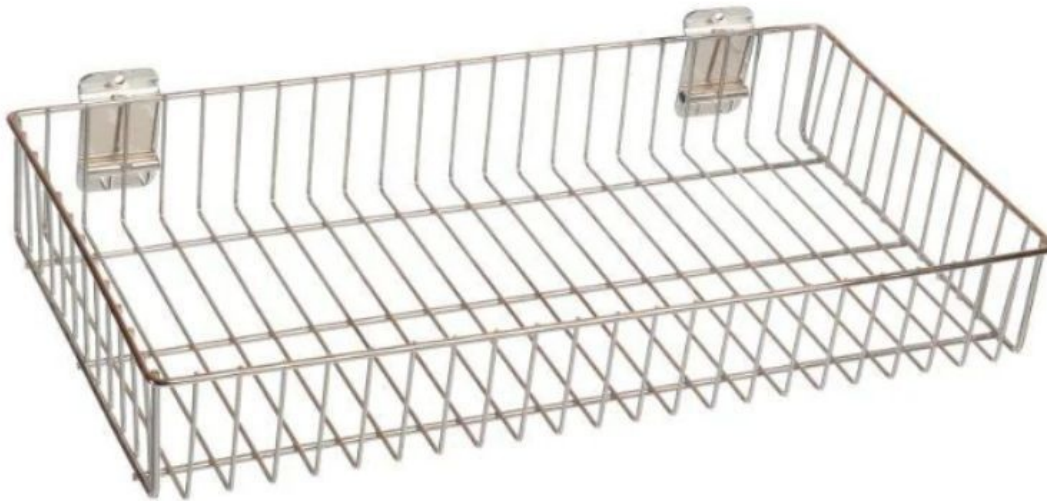

#### ESPECIFICACIONES

<b>Marca</b>	Mobilier shopping
<b>Base</b>	
<b>Fijación</b>	
<b>Colore</b>	Metal
<b>Ref</b>	gra-cor-en-4110
<b>ID</b>	4110
<b>Fecha de entrega</b>	1-5 días
<b>Categoría</b>	Accesorios para paneles de lamas
<b>Tipo</b>	Mobiliarios de tiendas

#### DETAIL

MOBILIARIO PARA TIENDAS MOBILIARIO PARA TIENDAS Los paneles acanalados son imprescindibles en el equipamiento de tiendas. Es la solución de distribución que aprovecha al máximo el espacio de las paredes de su tienda.

#### DESCRIPTION

CESTA DE ALAMBRE CROMADA GRANDE Mejora el equipamiento de tu **tienda** con nuestra **cesta de alambre cromada grande**, ideal para exponer productos que no tienen opción de colgarse. Este **equipamiento de tienda** es perfecto para organizar y exponer diversos artículos de forma ordenada y accesible.

- Dimensiones: 570 (ancho) x 300 (fondo) x 85 (alto) mm Optimiza el uso de tus paneles acanalados con esta cesta de alambre cromado
- Dimensiones: 570 (ancho) x 300 (fondo) x 85 (alto) mm.
- Material: alambre cromado, robusto y duradero