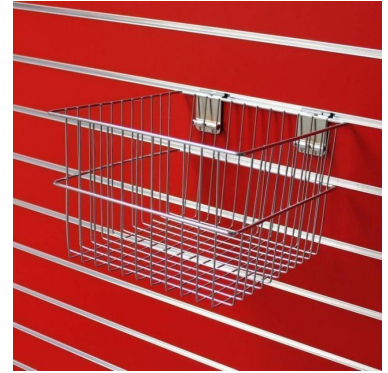

MANNEQUINS
SHOPPING

MANIQUES, BUSTOS Y MOBILIARIO PARA TIENDAS

+33 1 84 80 80 09 - info@mannequins-shopping.com

<https://www.mannequins-shopping.com>

Cesto de alambre cromado profundo 300X300X205 **19,44 €sin IVA**

Accesorios para paneles de lamas

ESPECIFICACIONES

Marca	Mobilier shopping
Base	
Fijación	
Colore	Metal
Ref	cor-en-fil-4098
ID	4098
Fecha de entrega	1-5 días
Categoría	Accesorios para paneles de lamas
Tipo	Mobiliarios de tiendas

DETAIL

En Mannequins Shopping, nuestra misión es ayudarle a crear un espacio comercial atractivo y funcional que atraiga a sus clientes y muestre sus productos. Confíe en Mannequins Shopping para todas sus necesidades de merchandising y descubra la diferencia que un equipamiento de calidad puede marcar en su negocio, ya sean colgadores, mannequins o accesorios para paneles acanalados.

DESCRIPTION

Descubra una solución práctica y elegante para organizar y exponer sus artículos con nuestra **Cesta de alambre cromada 300x300x205 mm**. Diseñada para satisfacer las necesidades de los exigentes entornos de venta al por menor, esta cesta combina robustez y diseño moderno, ideal para una gran variedad de aplicaciones en tienda.

Cesto de alambre cromado profundo 300X300X205