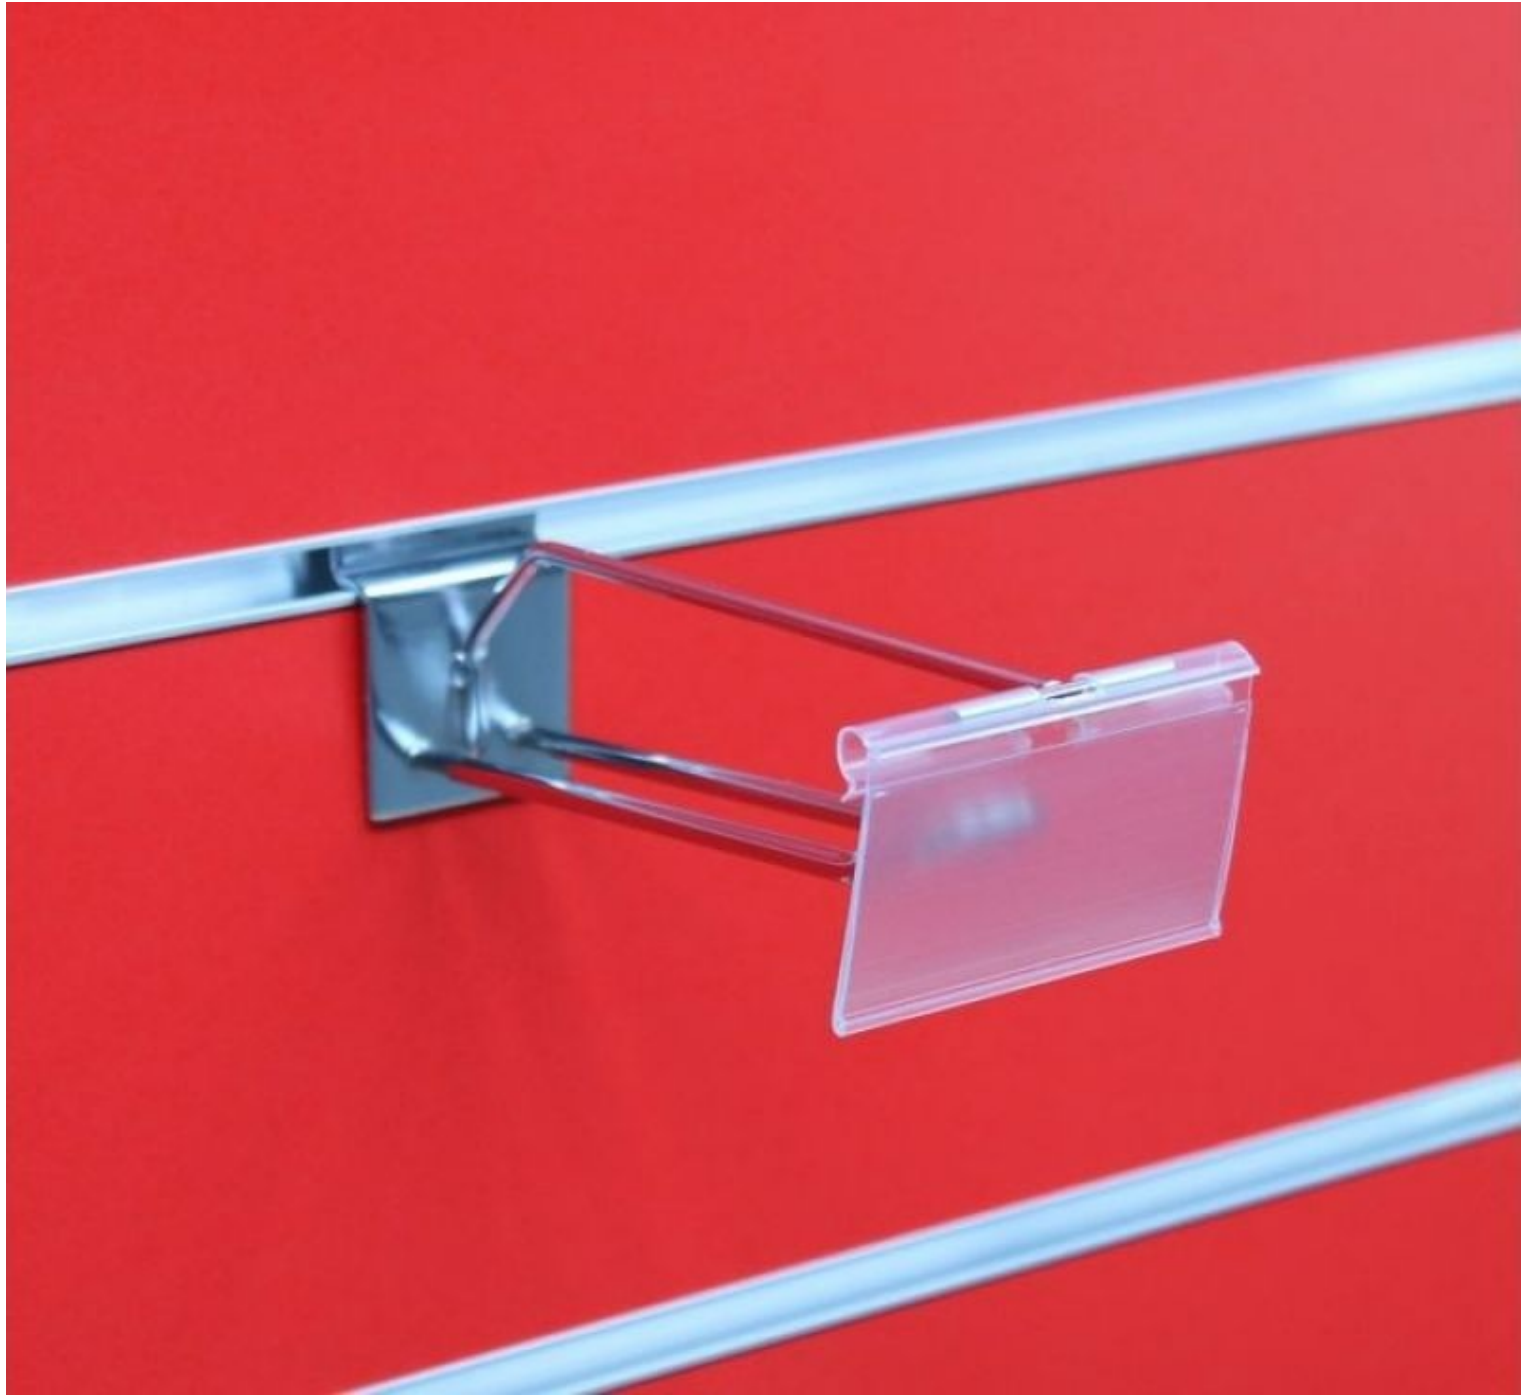

ESPECIFICACIONES

Marca	Mobilier shopping
Base	
Fijación	
Colore	Metal
Ref	cro-ave-bar-4086
ID	4086
Fecha de entrega	1-5 días
Categoría	Accesorios para paneles de lamas
Tipo	Mobiliarios de tiendas

DETAIL

En Mannequins Shopping, ofrecemos una gama de paneles ranurados modernos e innovadores, disponibles en multitud de colores, estilos y acabados. Pero lo que realmente marca la diferencia son los accesorios que ofrecemos para optimizar su espacio comercial. Nuestros accesorios para paneles ranurados permiten la máxima flexibilidad y personalización de su distribución.