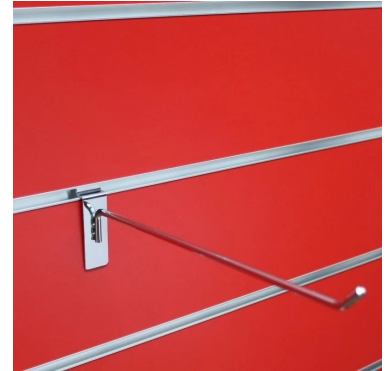

Gancho cromado para panel ranurado 30cm **1,50 €sin IVA**

Accesorios para paneles de lamas

ESPECIFICACIONES

Marca	Mobilier shopping
Base	
Fijación	
Colore	Gris
Ref	cro-chr-pou-4079
ID	4079
Fecha de entrega	1-5 días
Categoría	Accesorios para paneles de lamas
Tipo	Mobiliarios de tiendas

DETAIL

En Mannequins Shopping, ofrecemos una gama de paneles ranurados modernos e innovadores, disponibles en multitud de colores, estilos y acabados. Pero lo que realmente marca la diferencia son los accesorios que ofrecemos para optimizar su espacio comercial. Nuestros accesorios para paneles ranurados permiten la máxima flexibilidad y personalización de su distribución.

DESCRIPTION

Añada un toque de elegancia y funcionalidad a su espacio de venta al por menor con nuestro **Gancho de panel acanalado cromado de 30 cm**. Diseñado para proporcionar una solución de exposición práctica y estéticamente agradable, este gancho es ideal para exponer una variedad de productos. **Longitud máxima:** Con una longitud de **30 cm**, este gancho ofrece espacio suficiente para exponer varios artículos simultáneamente, maximizando la eficiencia de su espacio de venta. **Color y acabado:** El color **plateado** del cromo, con su acabado brillante y reflectante, añade un toque sofisticado y elegante a tus expositores.

Gancho cromado para panel ranurado 30cm

Accesorios para paneles de lamas - Foto n° 1

ESPECIFICACIONES

Marca	Mobilier shopping
Base	
Fijación	
Colore	Gris
Ref	cro-chr-pou-4079
ID	4079
Fecha de entrega	1-5 días
Categoría	Accesorios para paneles de lamas
Tipo	Mobiliarios de tiendas