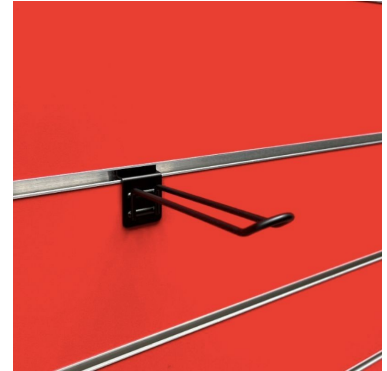

gancho negro panel ranurado de 15 cm **1,37 €sin IVA**

Accesorios para paneles de lamas

ESPECIFICACIONES

Marca	Mobilier shopping
Base	
Fijación	
Colore	Noir
Ref	cro-pan-rai-4095
ID	4095
Fecha de entrega	1-5 días
Categoría	Accesorios para paneles de lamas
Tipo	Mobiliarios de tiendas

DESCRIPTION

Gancho de 15 cm para panel ranuradoOptimice sus **accesorios de tienda** con nuestro **gancho de 15 cm**, especialmente diseñado para *paneles ranurados*. Este **accesorio para tiendas** es ideal para colgar y exponer una gran variedad de artículos, proporcionando una presentación ordenada y organizada.

- Longitud: 15 cm Convierte tus paneles acanalados en eficaces espacios de exposición con estegancho
- Compatibilidad: paneles acanalados
- Material: resistente y duradero.
- Material: duradero y resistente

gancho negro panel ranurado de 15 cm

esencial. Perfecto para ropa, accesorios y otros productos, esteganchogarantiza una visibilidad óptima para cada artículo.

Accesorios para paneles de lamas - Foto n° 1