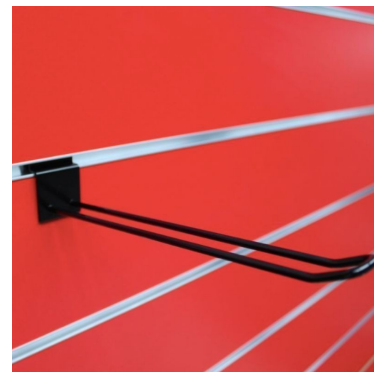

MANNEQUINS
SHOPPING

MANIQUIES, BUSTOS Y MOBILIARIO PARA TIENDAS

+33 1 84 80 80 09 - info@mannequins-shopping.com

<https://www.mannequins-shopping.com>

gancho negro panel ranurado de 25 cm **1,55 €sin IVA**

Accesorios para paneles de lamas

ESPECIFICACIONES

Marca	Mobilier shopping
Base	
Fijación	
Colore	Noir
Ref	cro-noi-pan-4119
ID	4119
Fecha de entrega	1-5 días
Categoría	Accesorios para paneles de lamas
Tipo	Mobiliarios de tiendas

DETAIL

MOBILIARIO PARA TIENDAS MOBILIARIO PARA TIENDAS Los paneles acanalados son imprescindibles en el equipamiento de tiendas. Es la solución de distribución que aprovecha al máximo el espacio de las paredes de su tienda.

En Mannequins Shopping, ofrecemos paneles ranurados de moda e innovadores con una amplia gama de colores, estilos, acabados y accesorios. En Mannequins Shopping, ofrecemos paneles ranurados de moda e innovadores con una amplia gama de colores, estilos, acabados y accesorios.

DESCRIPTION

GANCHO LARGO NEGRO DE 25 CM Mejora la organización de tu espacio comercial con nuestro **gancho largo negro de 25 cm**. Perfecto para colgar y exponer una amplia gama de productos, este gancho es un activo esencial para el diseño de su **tienda**.

- Tipo : Gancho largo
- Longitud: 25 cm
- Color : Negro
- Ideal para exponer una gran variedad de productos de forma ordenada y accesible

El gancho largo negro de 25 cm está diseñado para optimizar el uso del equipamiento de tu

gancho negro panel ranurado de 25 cm