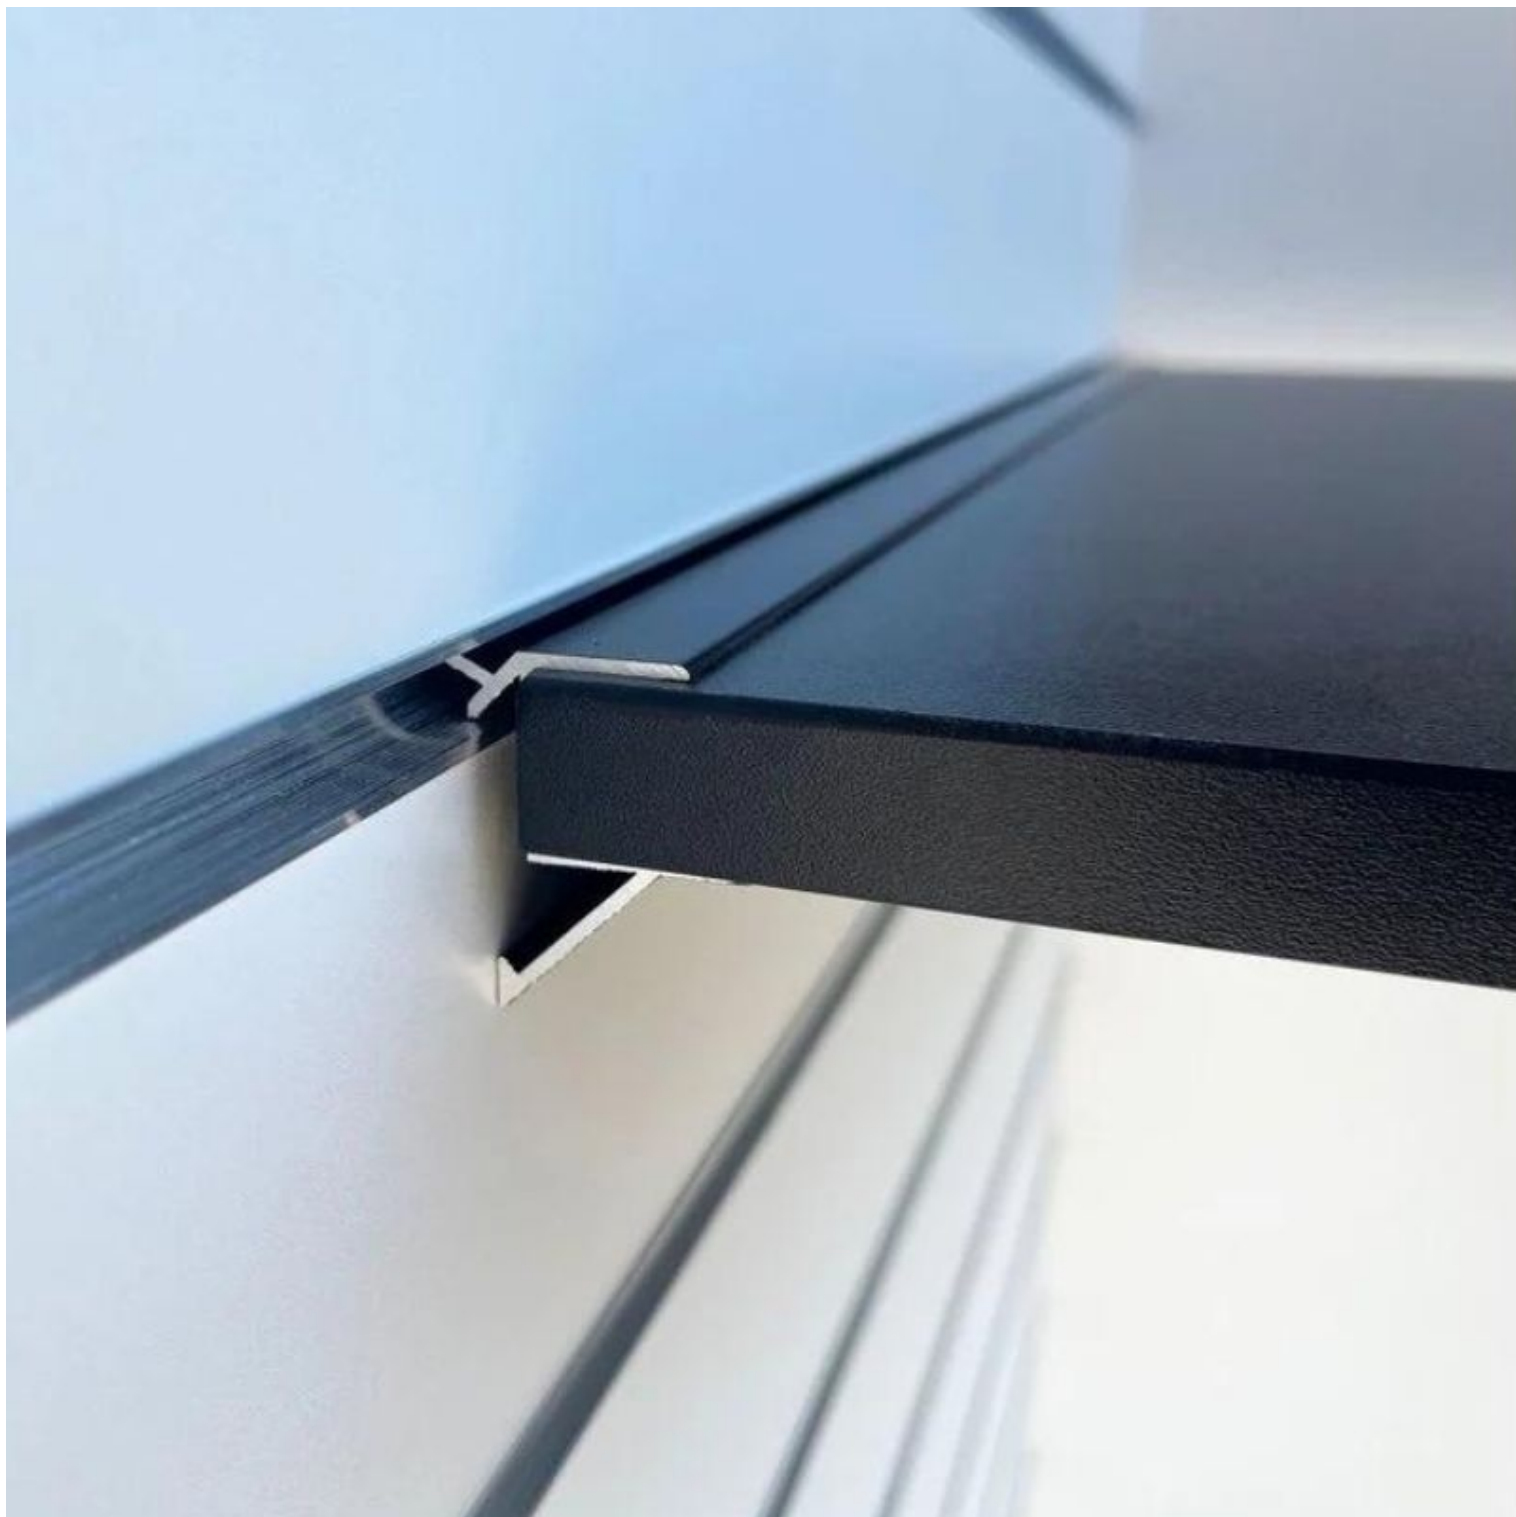

DESCRIPTION

Añada un toque de elegancia y modernidad a sus espacios con nuestro **soporte para estante**, "montaje ciego" negro de 1190mm de largo. Diseñado para una presentación discreta y refinada, este soporte es ideal para estantes de hasta 18mm de profundidad, ofreciendo una solución de fijación prácticamente imperceptible. **Montaje discreto:** Este soporte es ideal para estantes de hasta 18mm de profundidad, ofreciendo una solución de fijación prácticamente imperceptible. **Longitud máxima:** Con una longitud de 1190 mm, este soporte es ideal para estantes anchos, proporcionando una instalación estable y segura.

Soporte de estantería imperceptible negro L=1190mm

Accesorios para paneles de lamas - Foto n° 1

ESPECIFICACIONES

Marca	Mobilier shopping
Base	
Fijación	
Colore	Noir
Ref	sup-eta-imp-4100
ID	4100
Fecha de entrega	1-5 días
Categoría	Accesorios para paneles de lamas
Tipo	Mobiliarios de tiendas