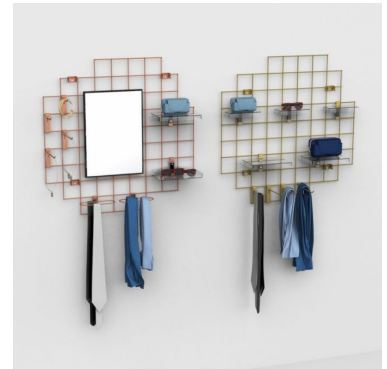

espositore metallica dorata con gancio - 2000x900 mm

Espositores de accesorios

156,00 €sin IVA

ESPECIFICACIONES

Marca	Mobilier shopping
Base	
Fijación	
Colore	Or
Ref	pre-gri-or-4170
ID	4170
Fecha de entrega	1-5 días
Categoría	Espositores de accesorios
Tipo	Mobiliarios de tiendas

DETAIL

Optimización del espacio: Maximice el uso del espacio en sus expositores, creando presentaciones visualmente atractivas y organizadas. Optimización del espacio: Maximice el uso del espacio en sus expositores, creando presentaciones visualmente atractivas y organizadas. Visibilidad mejorada: Exponga los productos de forma accesible, facilitando su exploración por parte de los clientes. Polivalencia: Perfecta para una gran variedad de productos, desde ropa hasta accesorios y artículos de decoración. Polivalencia

DESCRIPTION

Mejore la visibilidad y la organización de sus productos con nuestro expositor de malla metálica negra. Diseñado para ofrecer una presentación elegante y funcional. Exponga sus productos con estilo y eficacia gracias a nuestro **expositor de malla de alambre dorado con gancho**, una solución ideal para una presentación elegante y moderna. **Diseñado para ofrecer una presentación elegante y funcional** **Dimensiones:**

- Ancho: 2000 mm
- Contenido del embalaje:
- Altura: 900 mm
- Malla: 900 mm
- 1 x Perchero de alambre dorado con gancho
- Perchero de alambre dorado con gancho.

espositore metallica dorata con gancio - 2000x900 mm