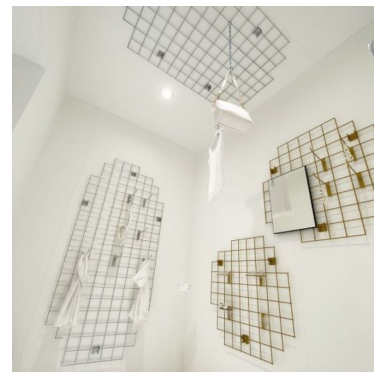

MANNEQUINS
SHOPPING

MANIQUES, BUSTOS Y MOBILIARIO PARA TIENDAS

+33 1 84 80 80 09 - info@mannequins-shopping.com

<https://www.mannequins-shopping.com>

expositor de malla metálica dorada - 1400x900 mm **95,00 €sin IVA**

Expositores de accesorios

ESPECIFICACIONES

Marca	Mobilier shopping
Base	
Fijación	
Colore	Or
Ref	pre-gri-or-4165
ID	4165
Fecha de entrega	1-5 días
Categoría	Expositores de accesorios
Tipo	Mobiliarios de tiendas

DETAIL

Optimización del espacio: Maximice el uso del espacio en sus expositores, creando presentaciones visualmente atractivas y organizadas. Optimización del espacio: Maximice el uso del espacio en sus expositores, creando presentaciones visualmente atractivas y organizadas. Visibilidad mejorada: Exponga los productos de forma accesible, facilitando su exploración por parte de los clientes. Polivalencia: Polivalencia: Perfecta para una gran variedad de productos, desde ropa hasta accesorios y artículos de decoración. Polivalencia

DESCRIPTION

Mejore la visibilidad y la organización de sus productos con nuestro expositor de malla metálica negra. Diseñado para ofrecer una presentación elegante y funcional. Exponga sus productos con estilo y eficacia con nuestro **expositor de malla de alambre dorado**, una solución ideal para una presentación elegante y moderna.

expositor de malla metálica dorada - 1400x900 mm