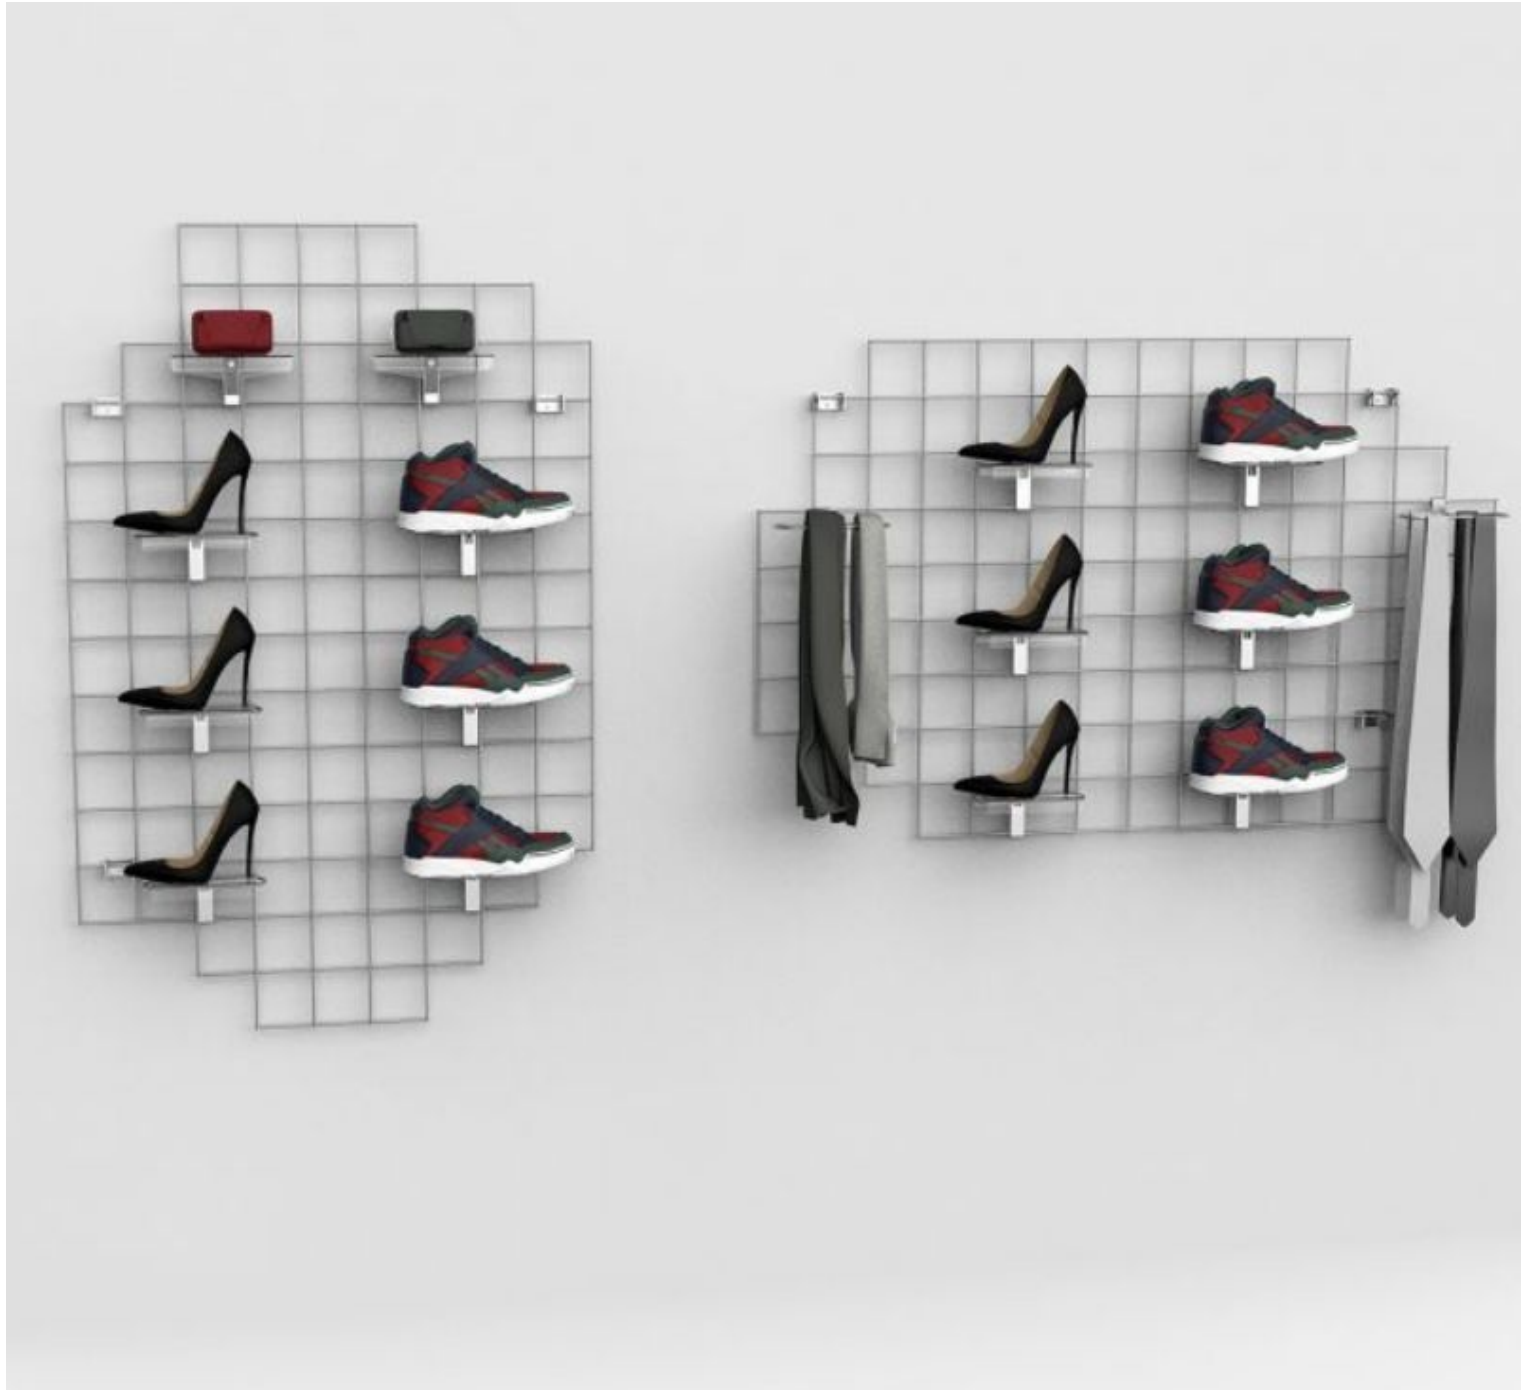

ESPECIFICACIONES

Marca	Mobilier shopping
Base	
Fijación	
Colore	Or
Ref	pre-gri-or-4165
ID	4165
Fecha de entrega	1-5 días
Categoría	Espositores de accesorios
Tipo	Mobiliarios de tiendas

DETAIL

Optimización del espacio: Maximice el uso del espacio en sus expositores, creando presentaciones visualmente atractivas y organizadas. Optimización del espacio: Maximice el uso del espacio en sus expositores, creando presentaciones visualmente atractivas y organizadas. Visibilidad mejorada: Exponga los productos de forma accesible, facilitando su exploración por parte de los clientes. Polivalencia: Polivalencia: Perfecta para una gran variedad de productos, desde ropa hasta accesorios y artículos de decoración. Polivalencia

expositor de malla metálica dorada - 1400x900 mm

Espositores de accesorios - Foto n° 4