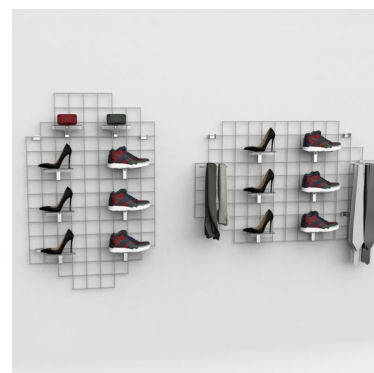

Expositores de accesorios

## DESCRIPTION

Mejore la visibilidad y la organización de sus productos con nuestro expositor de malla metálica negra. Diseñado para ofrecer una presentación elegante y funcional. Exponga sus productos con estilo y eficacia con nuestro **expositor de malla de alambre dorado**, una solución ideal para una presentación elegante y moderna.

expositor de malla metálica dorada - 1400x900 mm