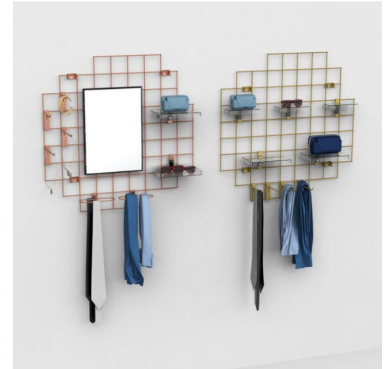

expositor de malla metálica dorada - 900x900 mm **69,00 €sin IVA**

Expositores de accesorios

ESPECIFICACIONES

Marca	Mobilier shopping
Base	
Fijación	
Colore	Or
Ref	pre-gri-or-4163
ID	4163
Fecha de entrega	1-5 días
Categoría	Expositores de accesorios
Tipo	Mobiliarios de tiendas

DETAIL

Optimización del espacio: Maximice el uso del espacio en sus expositores, creando presentaciones visualmente atractivas y organizadas. Optimización del espacio: Maximice el uso del espacio en sus expositores, creando presentaciones visualmente atractivas y organizadas. Visibilidad mejorada: Exponga los productos de forma accesible, facilitando su exploración por parte de los clientes. Polivalencia: Perfecta para una gran variedad de productos, desde ropa hasta accesorios y artículos de decoración. Polivalencia

DESCRIPTION

Mejore la visibilidad y la organización de sus productos con nuestro expositor de malla metálica negra. Diseñado para ofrecer una presentación elegante y funcional. Exponga sus productos con estilo y eficacia gracias a nuestro **expositor de malla de alambre dorado con gancho**, una solución ideal para una presentación elegante y moderna. **Diseñado para ofrecer una presentación elegante y funcional** **Dimensiones:**

- Ancho: 900 mm
- Altura: 900 mm
- Malla: 900 mm
- Tamaño de la malla: 100x100 mm

Contenido del embalaje:

- 1 x Perchero de alambre dorado con gancho
- Perchero de alambre dorado con gancho.

expositor de malla metálica dorada - 900x900 mm