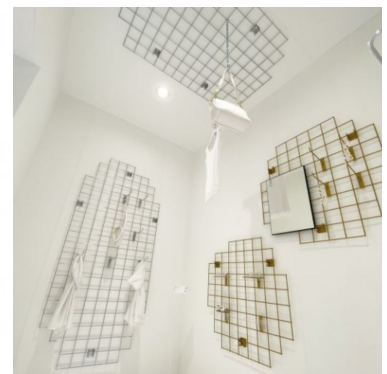

expositor de malla metálica dorada - 900x900 mm **69,00 €sin IVA**

Expositores de accesorios

ESPECIFICACIONES

Marca	Mobilier shopping
Base	
Fijación	
Colore	Or
Ref	pre-gri-or-4163
ID	4163
Fecha de entrega	1-5 días
Categoría	Expositores de accesorios
Tipo	Mobiliarios de tiendas

DETAIL

Optimización del espacio: Maximice el uso del espacio en sus expositores, creando presentaciones visualmente atractivas y organizadas. Optimización del espacio: Maximice el uso del espacio en sus expositores, creando presentaciones visualmente atractivas y organizadas. Visibilidad mejorada: Exponga los productos de forma accesible, facilitando su exploración por parte de los clientes. Polivalencia: Perfecta para una gran variedad de productos, desde ropa hasta accesorios y artículos de decoración. Polivalencia

DESCRIPTION

Mejore la visibilidad y la organización de sus productos con nuestro expositor de malla metálica negra. Diseñado para ofrecer una presentación elegante y funcional. Exponga sus productos con estilo y eficacia gracias a nuestro **expositor de malla de alambre dorado con gancho**, una solución ideal para una presentación elegante y moderna. **Diseñado para ofrecer una presentación elegante y funcional** **Dimensiones:**

- Ancho: 900 mm
- Altura: 900 mm
- Malla: 900 mm
- Tamaño de la malla: 100x100 mm

Contenido del embalaje:

- 1 x Perchero de alambre dorado con gancho
- Perchero de alambre dorado con gancho.

expositor de malla metálica dorada - 900x900 mm