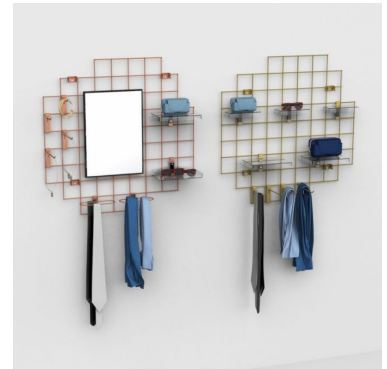

Expositor metálica dorada con gancho - 2000x900 mm

Expositores de accesorios

156,50 €sin IVA

ESPECIFICACIONES

Marca	Mobilier shopping
Base	
Fijación	
Colore	Noir
Ref	pre-gri-noi-4171
ID	4171
Fecha de entrega	1-5 días
Categoría	Expositores de accesorios
Tipo	Mobiliarios de tiendas

DETAIL

Optimización del espacio: Maximice el uso del espacio en sus expositores, creando presentaciones visualmente atractivas y organizadas. Optimización del espacio: Maximice el uso del espacio en sus expositores, creando presentaciones visualmente atractivas y organizadas. Visibilidad mejorada: Exponga los productos de forma accesible, facilitando su exploración por parte de los clientes. Polivalencia: Perfecta para una gran variedad de productos, desde ropa hasta accesorios y artículos de decoración. Polivalencia

DESCRIPTION

Mejore la visibilidad y la organización de sus productos con nuestro expositor de malla metálica negra. Diseñado para ofrecer una presentación elegante y funcional. Exponga sus productos con estilo y eficacia gracias a nuestro **expositor de malla de alambre negro con gancho**, una solución ideal para una presentación elegante y moderna. **Diseñado para ofrecer una presentación elegante y funcional** **Dimensiones:**

- Ancho: 900 mm
- Contenido del embalaje: 1 x Perchero de alambre negro con gancho
- Altura: 2000 mm
- Perchero de alambre negro con gancho.

Expositor metálica dorada con gancho - 2000x900 mm

Tamaño de la malla: 100x100 mm