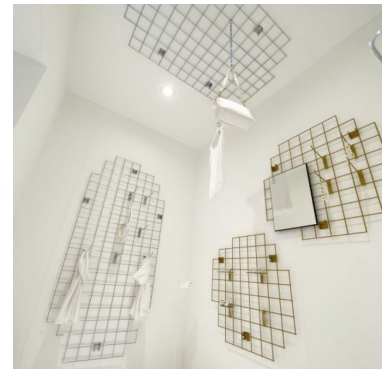

expositor metálica dorada con gancho - 900x900 mm

Expositores de accesorios

92,00 €sin IVA

ESPECIFICACIONES

Marca	Mobilier shopping
Base	
Fijación	
Colore	Or
Ref	pre-gri-or-4173
ID	4173
Fecha de entrega	1-5 días
Categoría	Expositores de accesorios
Tipo	Mobiliarios de tiendas

DETAIL

Optimización del espacio: Maximice el uso del espacio en sus expositores, creando presentaciones visualmente atractivas y organizadas. Optimización del espacio: Maximice el uso del espacio en sus expositores, creando presentaciones visualmente atractivas y organizadas. Visibilidad mejorada: Exponga los productos de forma accesible, facilitando su exploración por parte de los clientes. Polivalencia: Perfecta para una gran variedad de productos, desde ropa hasta accesorios y artículos de decoración. Polivalencia

DESCRIPTION

Mejore la visibilidad y la organización de sus productos con nuestro expositor de malla metálica negra. Diseñado para ofrecer una presentación elegante y funcional. Exponga sus productos con estilo y eficacia gracias a nuestro **expositor de malla de alambre dorado con gancho**, una solución ideal para una presentación elegante y moderna. **Diseñado para ofrecer una presentación elegante y funcional** **Dimensiones:**

- Ancho: 900 mm
- Altura: 900 mm
- Malla: 900 mm
- Contenido del embalaje:
  - 1 x Perchero de alambre dorado con gancho
  - Perchero de alambre dorado con gancho.