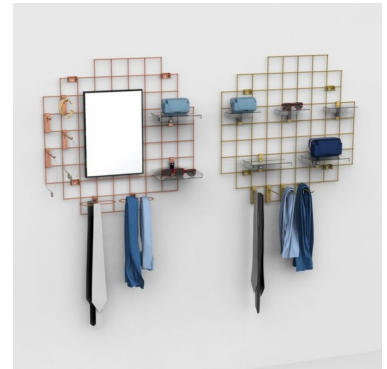

expositor metálica dorada con gancho - 900x900 mm

Expositores de accesorios

92,00 €sin IVA

ESPECIFICACIONES

Marca	Mobilier shopping
Base	
Fijación	
Colore	Or
Ref	pre-gri-or-4173
ID	4173
Fecha de entrega	1-5 días
Categoría	Expositores de accesorios
Tipo	Mobiliarios de tiendas

DESCRIPTION

Mejore la visibilidad y la organización de sus productos con nuestro expositor de malla metálica negra. Diseñado para ofrecer una presentación elegante y funcional. Exponga sus productos con estilo y eficacia gracias a nuestro **expositor de malla de alambre dorado con gancho**, una solución ideal para una presentación elegante y moderna. **Diseñado para ofrecer una presentación elegante y funcional** **Dimensiones:**

- Ancho: 900 mm
- Altura: 900 mm
- Malla: 900 mm
- Contenido del embalaje:
 - 1 x Perchero de alambre dorado con gancho
 - Perchero de alambre dorado con gancho.

• Altura: 900 mm
• Tamaño de la malla: 100x100 mm

expositor metálica dorada con gancho - 900x900 mm

• Color: dorado

Espositores de accesorios - Foto n° 1

ESPECIFICACIONES

Marca	Mobilier shopping
Base	
Fijación	
Colore	Or
Ref	pre-gri-or-4173
ID	4173
Fecha de entrega	1-5 días
Categoría	Espositores de accesorios
Tipo	Mobiliarios de tiendas