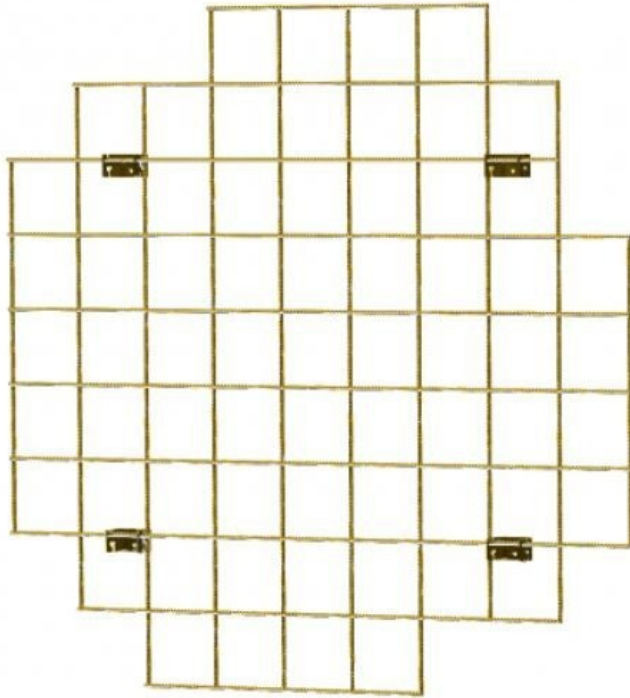

expositor metálica dorada con gancho - 900x900 mm

Expositores de accesorios

92,00 €sin IVA

ESPECIFICACIONES

Marca	Mobilier shopping
Base	
Fijación	
Colore	Or
Ref	pre-gri-or-4173
ID	4173
Fecha de entrega	1-5 días
Categoría	Expositores de accesorios
Tipo	Mobiliarios de tiendas

DESCRIPTION

Mejore la visibilidad y la organización de sus productos con nuestro expositor de malla metálica negra. Diseñado para ofrecer una presentación elegante y funcional. Exponga sus productos con estilo y eficacia gracias a nuestro **expositor de malla de alambre dorado con gancho**, una solución ideal para una presentación elegante y moderna. **Diseñado para ofrecer una presentación elegante y funcional** **Dimensiones:**

- Ancho: 900 mm
- Altura: 900 mm
- Malla: 900 mm
- Contenido del embalaje:
 - 1 x Perchero de alambre dorado con gancho
 - Perchero de alambre dorado con gancho.

• Altura: 900 mm
• Tamaño de la malla: 100x100 mm

expositor metálica dorada con gancho - 900x900 mm

• Color: dorado

Espositores de accesorios - Foto n° 1

ESPECIFICACIONES

Marca	Mobilier shopping
Base	
Fijación	
Colore	Or
Ref	pre-gri-or-4173
ID	4173
Fecha de entrega	1-5 días
Categoría	Espositores de accesorios
Tipo	Mobiliarios de tiendas