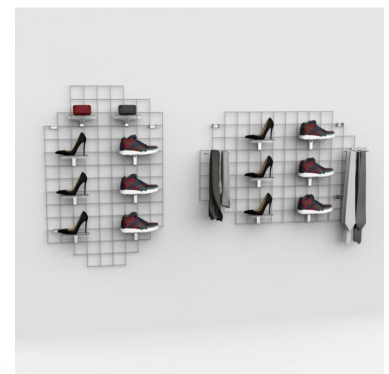

rejilla negra con gancho - 1400x900 mm **118,00 € sin IVA**

Espositores de accesorios

ESPECIFICACIONES

Marca	Mobilier shopping
Base	
Fijación	
Colore	Noir
Ref	pre-gri-noi-4169
ID	4169
Fecha de entrega	1-5 días
Categoría	Espositores de accesorios
Tipo	Mobiliarios de tiendas

DETAIL

Optimización del espacio: Maximice el uso del espacio en sus expositores, creando presentaciones visualmente atractivas y organizadas. Optimización del espacio: Maximice el uso del espacio en sus expositores, creando presentaciones visualmente atractivas y organizadas. Visibilidad mejorada: Exponga los productos de forma accesible, facilitando su exploración por parte de los clientes. Polivalencia: Perfecta para una gran variedad de productos, desde ropa hasta accesorios y artículos de decoración. Polivalencia

DESCRIPTION

Mejore la visibilidad y la organización de sus productos con nuestro expositor de malla metálica negra. Diseñado para ofrecer una presentación elegante y funcional. Exponga sus productos con estilo y eficacia gracias a nuestro **expositor de malla de alambre negro con gancho**, una solución ideal para una presentación elegante y moderna. **Diseñado para ofrecer una presentación elegante y funcional** **Dimensiones:**

- Ancho: 900 mm
- Contenido del embalaje:
 - 1 x Perchero de alambre negro con gancho
 - Perchero de alambre negro con gancho.

rejilla negra con gancho - 1400x900 mm

Tamaño de la malla: 100x100 mm

Espositores de accesorios - Foto n° 1