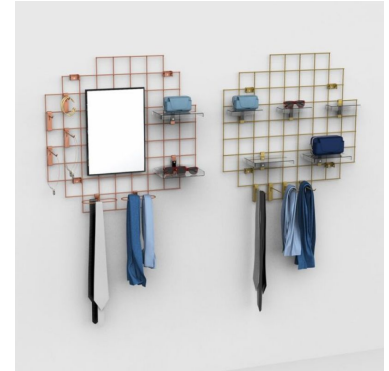

rejilla negra con gancho - 1400x900 mm **118,00 € sin IVA**

Espositores de accesorios

ESPECIFICACIONES

Marca	Mobilier shopping
Base	
Fijación	
Colore	Noir
Ref	pre-gri-noi-4169
ID	4169
Fecha de entrega	1-5 días
Categoría	Espositores de accesorios
Tipo	Mobiliarios de tiendas

DETAIL

Optimización del espacio: Maximice el uso del espacio en sus expositores, creando presentaciones visualmente atractivas y organizadas. Optimización del espacio: Maximice el uso del espacio en sus expositores, creando presentaciones visualmente atractivas y organizadas. Visibilidad mejorada: Exponga los productos de forma accesible, facilitando su exploración por parte de los clientes. Polivalencia: Perfecta para una gran variedad de productos, desde ropa hasta accesorios y artículos de decoración. Polivalencia

DESCRIPTION

Mejore la visibilidad y la organización de sus productos con nuestro expositor de malla metálica negra. Diseñado para ofrecer una presentación elegante y funcional. Exponga sus productos con estilo y eficacia gracias a nuestro **expositor de malla de alambre negro con gancho**, una solución ideal para una presentación elegante y moderna. **Diseñado para ofrecer una presentación elegante y funcional** **Dimensiones:**

- Ancho: 900 mm
- Contenido del embalaje:
 - 1 x Perchero de alambre negro con gancho
 - Perchero de alambre negro con gancho.

rejilla negra con gancho - 1400x900 mm

Tamaño de la malla: 100x100 mm

Espositores de accesorios - Foto n° 1