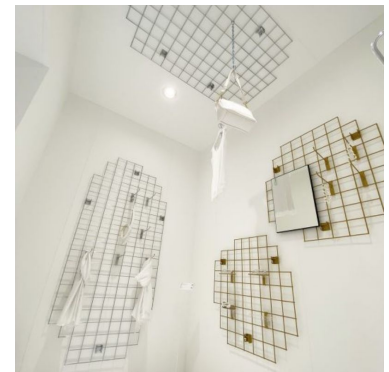

rejilla negra con gancho - 1400x900 mm **118,00 € sin IVA**

Espositores de accesorios

ESPECIFICACIONES

Marca	Mobilier shopping
Base	
Fijación	
Colore	Noir
Ref	pre-gri-noi-4169
ID	4169
Fecha de entrega	1-5 días
Categoría	Espositores de accesorios
Tipo	Mobiliarios de tiendas

DETAIL

Optimización del espacio: Maximice el uso del espacio en sus expositores, creando presentaciones visualmente atractivas y organizadas. Optimización del espacio: Maximice el uso del espacio en sus expositores, creando presentaciones visualmente atractivas y organizadas. Visibilidad mejorada: Exponga los productos de forma accesible, facilitando su exploración por parte de los clientes. Polivalencia: Perfecta para una gran variedad de productos, desde ropa hasta accesorios y artículos de decoración. Polivalencia

DESCRIPTION

Mejore la visibilidad y la organización de sus productos con nuestro expositor de malla metálica negra. Diseñado para ofrecer una presentación elegante y funcional. Exponga sus productos con estilo y eficacia gracias a nuestro **expositor de malla de alambre negro con gancho**, una solución ideal para una presentación elegante y moderna. **Diseñado para ofrecer una presentación elegante y funcional** **Dimensiones:**

- Ancho: 900 mm
- Contenido del embalaje:
  - 1 x Perchero de alambre negro con gancho
  - Perchero de alambre negro con gancho.

rejilla negra con gancho - 1400x900 mm

Tamaño de la malla: 100x100 mm