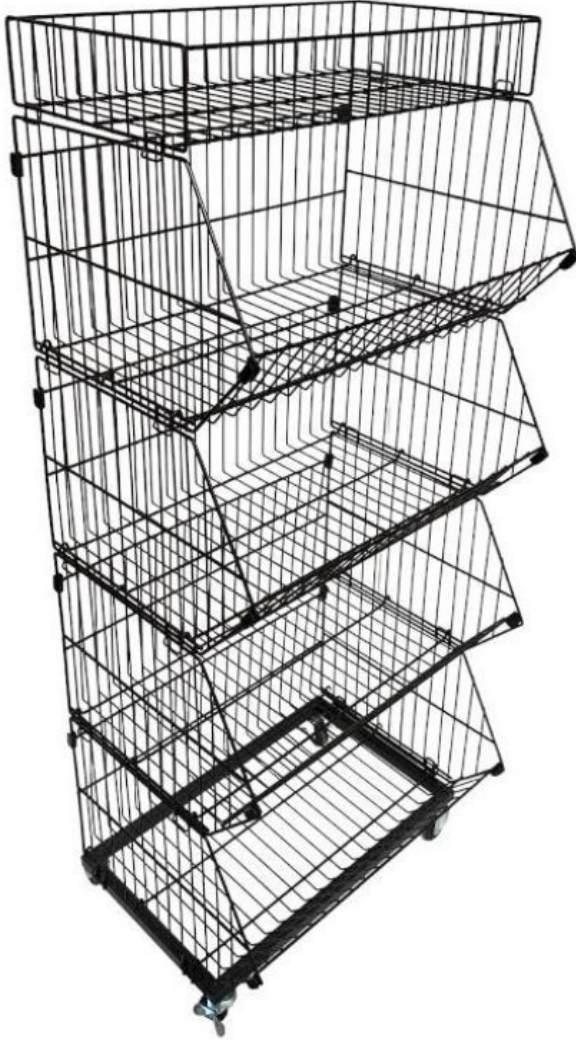

## Cestas de alambre apilables con base negra **115,70 € sin IVA**

### Muebles de almacenamiento

#### ESPECIFICACIONES

|                  |                           |
|------------------|---------------------------|
| Marca            | Mobilier shopping         |
| Base             |                           |
| Fijación         |                           |
| Colore           | Noir                      |
| Ref              | pan-met-emp-4109          |
| ID               | 4109                      |
| Fecha de entrega | 1-5 días                  |
| Categoría        | Muebles de almacenamiento |
| Tipo             | Mobiliarios de tiendas    |

#### DESCRIPTION

Opte por nuestras **Cestas apilables de metal** con base, negras, 600(ancho) x 450(fondo) x 1450(alto) mm para obtener una solución de almacenamiento resistente y estéticamente agradable. **Acabado elegante:** El acabado en negro aporta un toque moderno y sofisticado a su espacio comercial, combinando armoniosamente con una gran variedad de estilos de decoración. **Diseño apilable:** Las cestas se pueden apilar fácilmente, lo que permite flexibilidad en la distribución y un uso óptimo del espacio. **Base estable:** Dotadas de una sólida base, estas cestas aseguran una perfecta estabilidad, incluso cuando están cargadas de productos, garantizando una presentación segura.