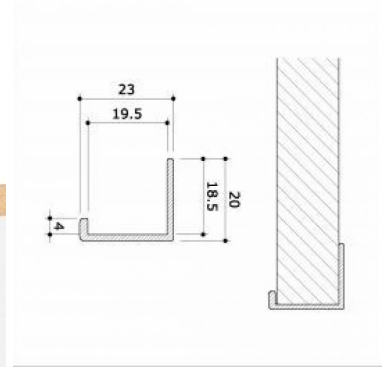

Ángulos para paneles de aluminio ranurados **10,34 € sin IVA**

Paneles de lamas y complementos

ESPECIFICACIONES

Marca	Mobilier shopping
Base	
Fijación	
Colore	Gris
Ref	cor-pou-pan-4120
ID	4120
Fecha de entrega	1-5 días
Categoría	Paneles de lamas y complementos
Tipo	Mobiliarios de tiendas

DETAIL

En Mannequins Shopping, estamos especializados en equipamiento de tiendas y ofrecemos una amplia gama de soluciones para ayudar a los minoristas a exponer sus productos de la mejor manera posible. Nuestra experiencia abarca varios aspectos del accesorio para tiendas, garantizando que sus productos se presenten de forma impecable y atractiva. Ofrecemos una amplia selección de accesorios de montaje para tiendas para satisfacer todas sus necesidades de montaje.

- Maniqués de escaparate: Una variada gama de maniqués para presentar sus prendas de una forma realista y cautivadora.
- Perchas de madera: Perchas elegantes y resistentes para sublimar sus prendas y añadir un toque de sofisticación a su presentación.
- Soportes de estantes: Soportes de estantes de alta calidad, disponibles en una

DESCRIPTION

Acabador de cantos - Plano, H=1200 mm, Alu anodizado. El **Reboreador** es el accesorio perfecto para completar el equipamiento de su tienda. Ideal para rematar el lateral de una pared de listones, este accesorio para tiendas está fabricado en aluminio de alta calidad. El precio indicado es por longitud, ofreciendo una solución económica y eficaz para todas sus necesidades de **accesorios de mobiliario para tiendas**.

- Material: Fabricado en aluminio para una mayor durabilidad y resistencia.
- Dimensiones: Altura de 1200 mm, ideal para un acabado ordenado de las paredes de listones.

Ángulos para paneles de aluminio ranurados