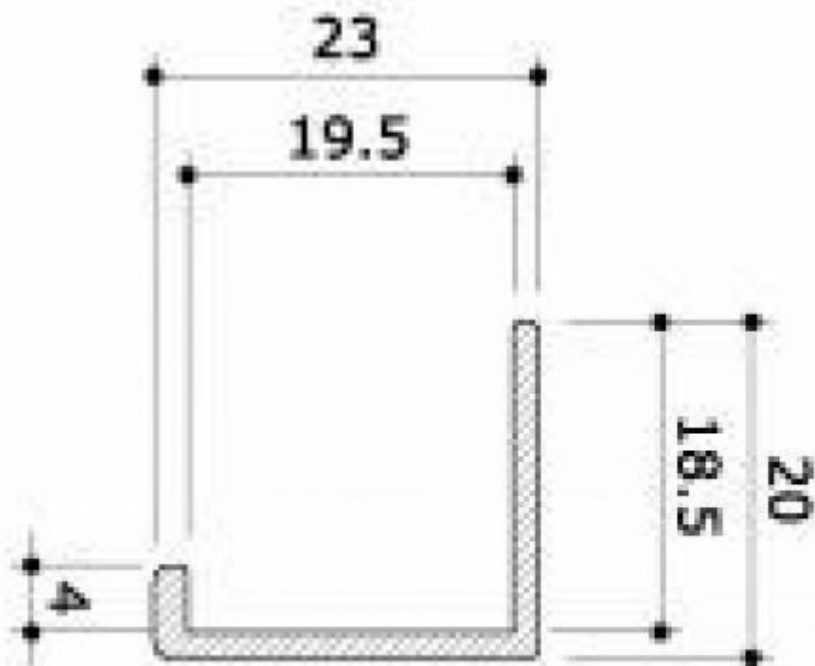

ESPECIFICACIONES

Marca	Mobilier shopping
Base	
Fijación	
Colore	Gris
Ref	cor-pou-pan-4120
ID	4120
Fecha de entrega	1-5 días
Categoría	Paneles de lamas y complementos
Tipo	Mobiliarios de tiendas

DETAIL

En Mannequins Shopping, estamos especializados en equipamiento de tiendas y ofrecemos una amplia gama de soluciones para ayudar a los minoristas a exponer sus productos de la mejor manera posible. Nuestra experiencia abarca varios aspectos del accesorios para tiendas, garantizando que sus productos se presenten de forma impecable y atractiva. Ofrecemos una amplia selección de accesorios de montaje para tiendas para satisfacer todas sus necesidades de montaje.

- Maniqués de escaparate: Una variada gama de maniqués para presentar sus prendas de una forma realista y cautivadora.
- Perchas de madera: Perchas elegantes y resistentes para sublimar sus prendas y añadir un toque de sofisticación a su presentación.
- Soportes de estantes: Soportes de estantes de alta calidad, disponibles en una amplia gama de tamaños y acabados, para maximizar el uso del espacio y organizar sus artículos estéticamente.
- Paneles ranurados: Ideales para aprovechar al máximo el espacio de la pared y exponer sus productos de forma flexible y modular.