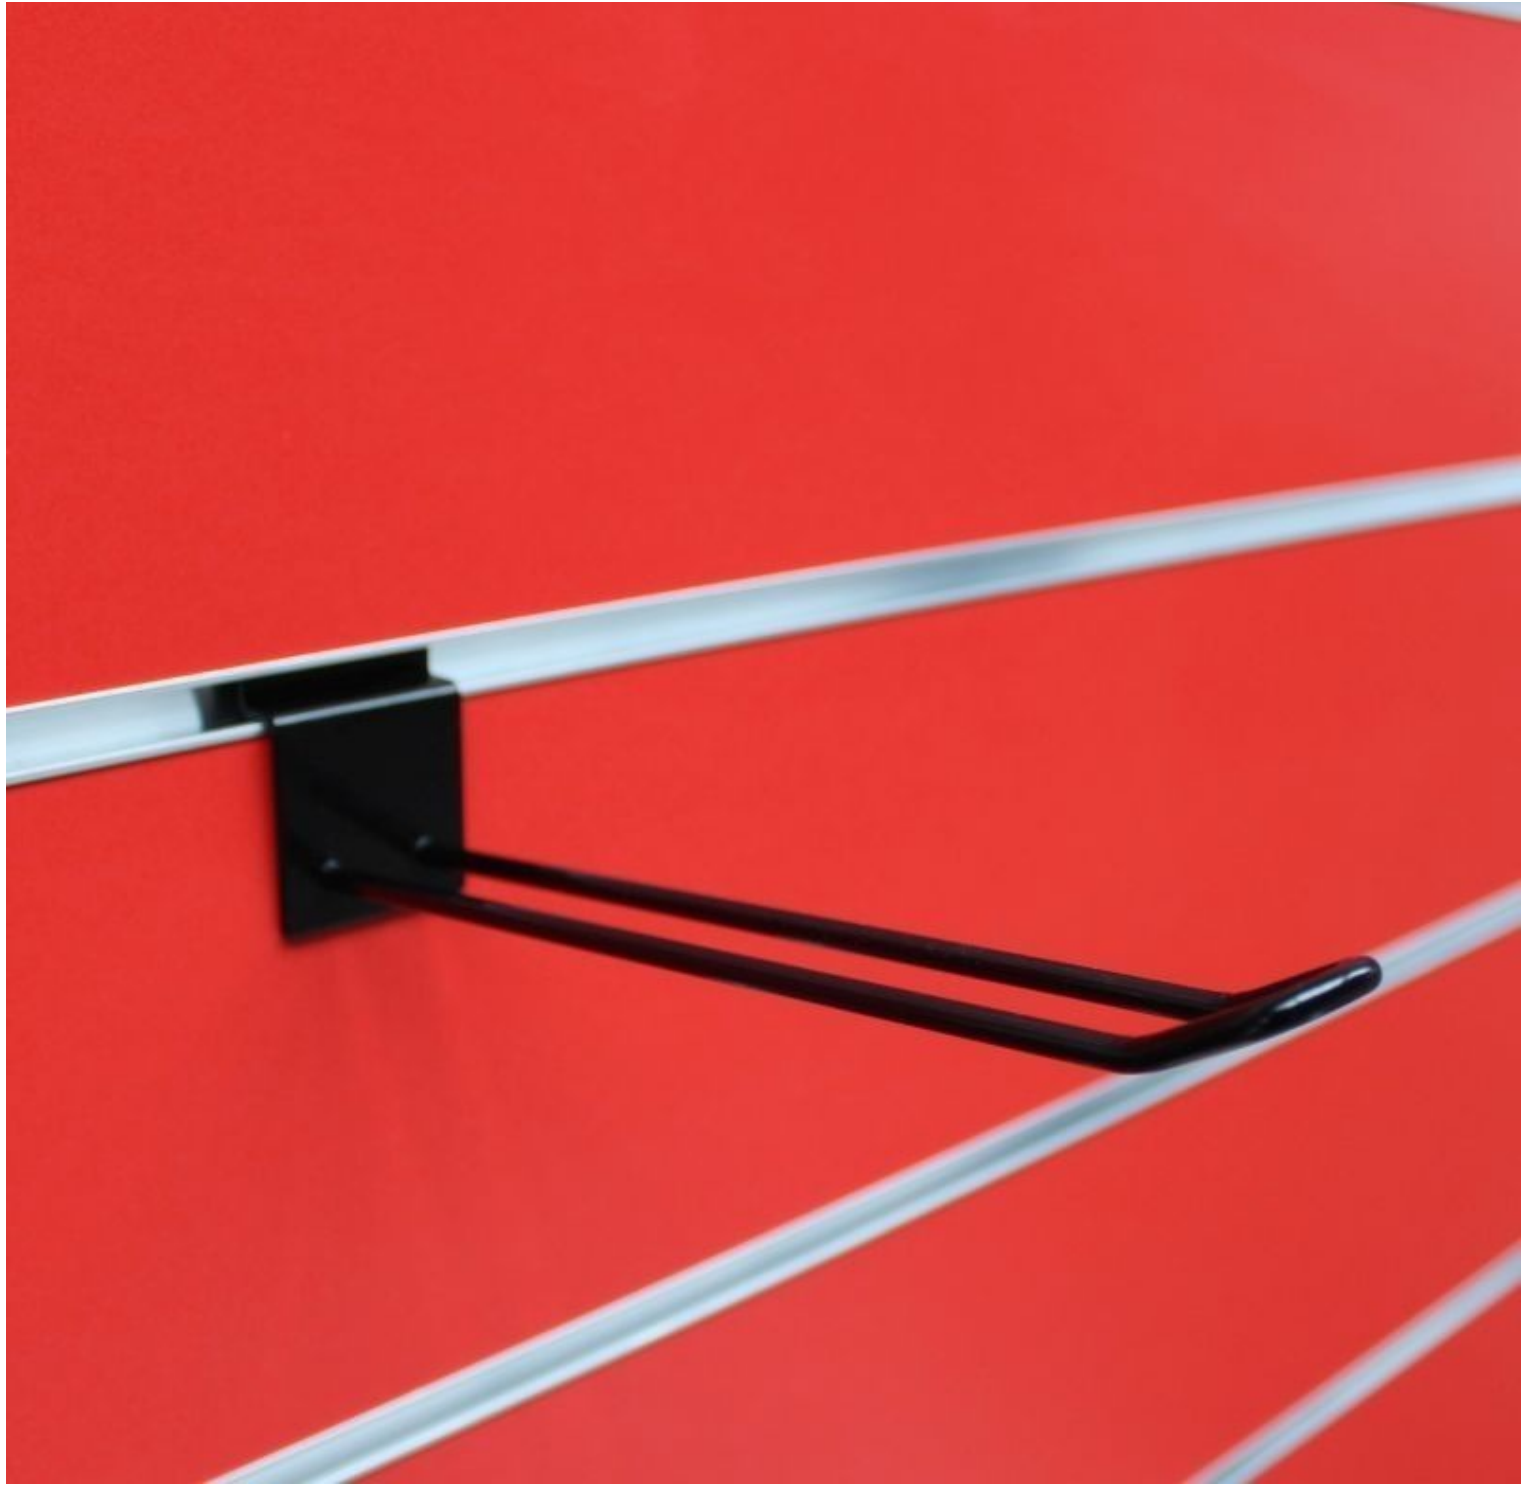

ESPECIFICACIONES

Marca	Mobilier shopping
Base	
Fijación	
Colore	Noir
Ref	cro-noi-20c-4097
ID	4097
Fecha de entrega	
Categoría	Paneles de lamas y complementos
Tipo	Mobiliarios de tiendas

DETAIL

Optimize su espacio de venta con nuestros ganchos para paneles acanalados en varios tamaños y colores.