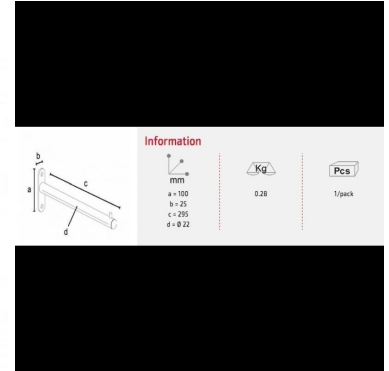

Solo barra delantera 29.5 cm cromo **14,95 € sin IVA**
Paneles de lamas y complementos - 25,06 % ~~19,95~~

Information

mm

a = 100

b = 25

c = 295

d = 22

Kg

DESCRIPTION

Solo barra delantera 29.5 cm cromo 4160
 Barra frontal solo para unir directamente a la pared.
 Chrome
 Largo: 29.5 cm
 Altura: 10 cm

Solo barra delantera 29.5 cm cromo

Paneles de lamas y complementos - Foto n° 1