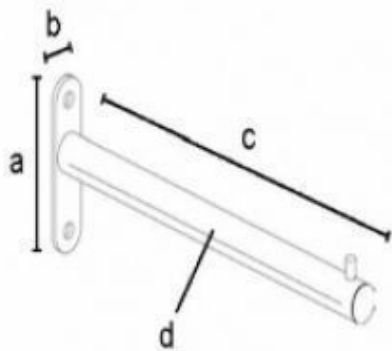

Information

mm
a = 100
b = 25
c = 295
d = Ø 22

0.28

1/pack

ESPECIFICACIONES

Marca	Portants shopping
Base	Pie
Fijación	Metal
Colore	bar-ava-sol-1064
Ref	1064
ID	1-5 días
Fecha de entrega	Paneles de lamas y complementos
Categoría	Mobiliarios de tiendas

DETAIL

Mannequins Shopping, especialista en maniqués de escaparate y decoración de tiendas, ofrece una gama de accesorios de pared. Le ofrecemos una línea completa de muebles de tienda auténticos y modernos, en diferentes colores o materiales y que le darán modernidad a su tienda. Muebles profesionales sólidos y de calidad que resaltarán sus productos y ropa. Disponible a la venta ahora en nuestro sitio web