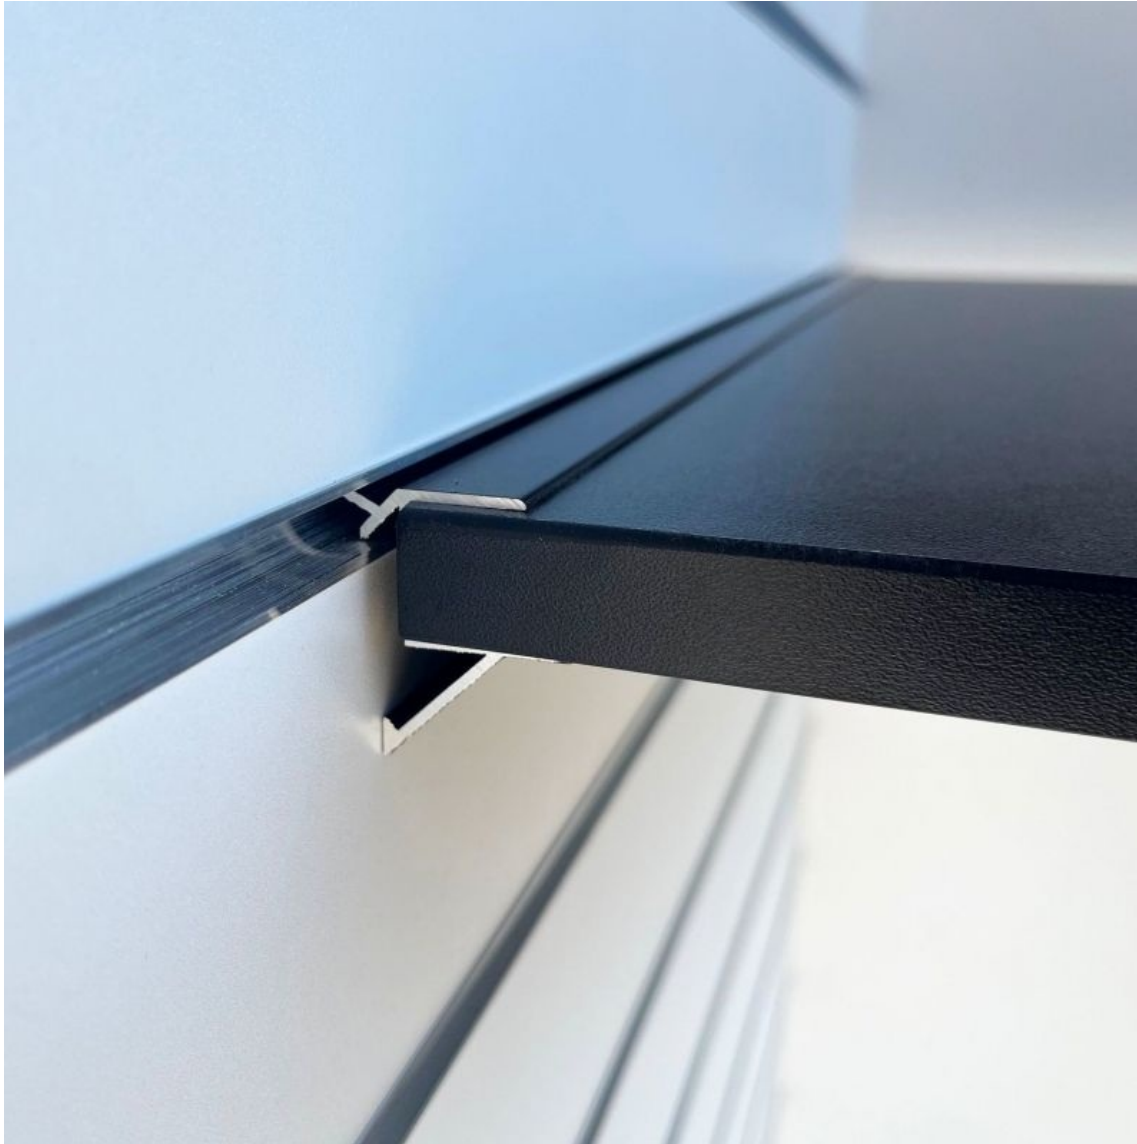

Soportes de estanterías, fijaciones ciegas **10,34 €sin IVA** Paneles de lamas y complementos

ESPECIFICACIONES

Marca	Mobilier shopping
Base	
Fijación	
Colore	Noir
Ref	sup-eta-fix-4111
ID	4111
Fecha de entrega	1-5 días
Categoría	Paneles de lamas y complementos
Tipo	Mobiliarios de tiendas

DETAIL

MOBILIARIO DE TIENDA MOBILIARIO DE TIENDA Los paneles acanalados son imprescindibles en el equipamiento de tiendas. Es la solución de distribución que aprovecha al máximo el espacio de las paredes de tu tienda. En Mannequins Shopping, ofrecemos paneles estriados modernos e innovadores con una amplia gama de colores, estilos, acabados y accesorios.

DESCRIPTION

ESTRANTERÍA NEGRA "BLIND MOUNT", L=590MM PARA PANELES DE 600MMEI soporte de estantería negro "Blind Mount" es el accesorio perfecto para sus **paneles acanalados**. Diseñado para una instalación discreta, este soporte le permite mostrar sus artículos con elegancia en su tienda.

- Adaptabilidad: Este soporte está especialmente diseñado para estanterías de 600 mm de ancho, ofreciendo una solución perfectamente adaptada a la distribución de su tienda.
- Fácil instalación: Gracias a su sistema de montaje ciego, la instalación de este soporte es rápida y sencilla, lo que le permitirá montar el equipamiento de su tienda sin complicaciones.
- Acabado elegante: El color negro de este soporte le da un aspecto moderno y profesional, añadiendo un toque estético a su espacio de ventas.

Soportes de estanterías, fijaciones ciegas