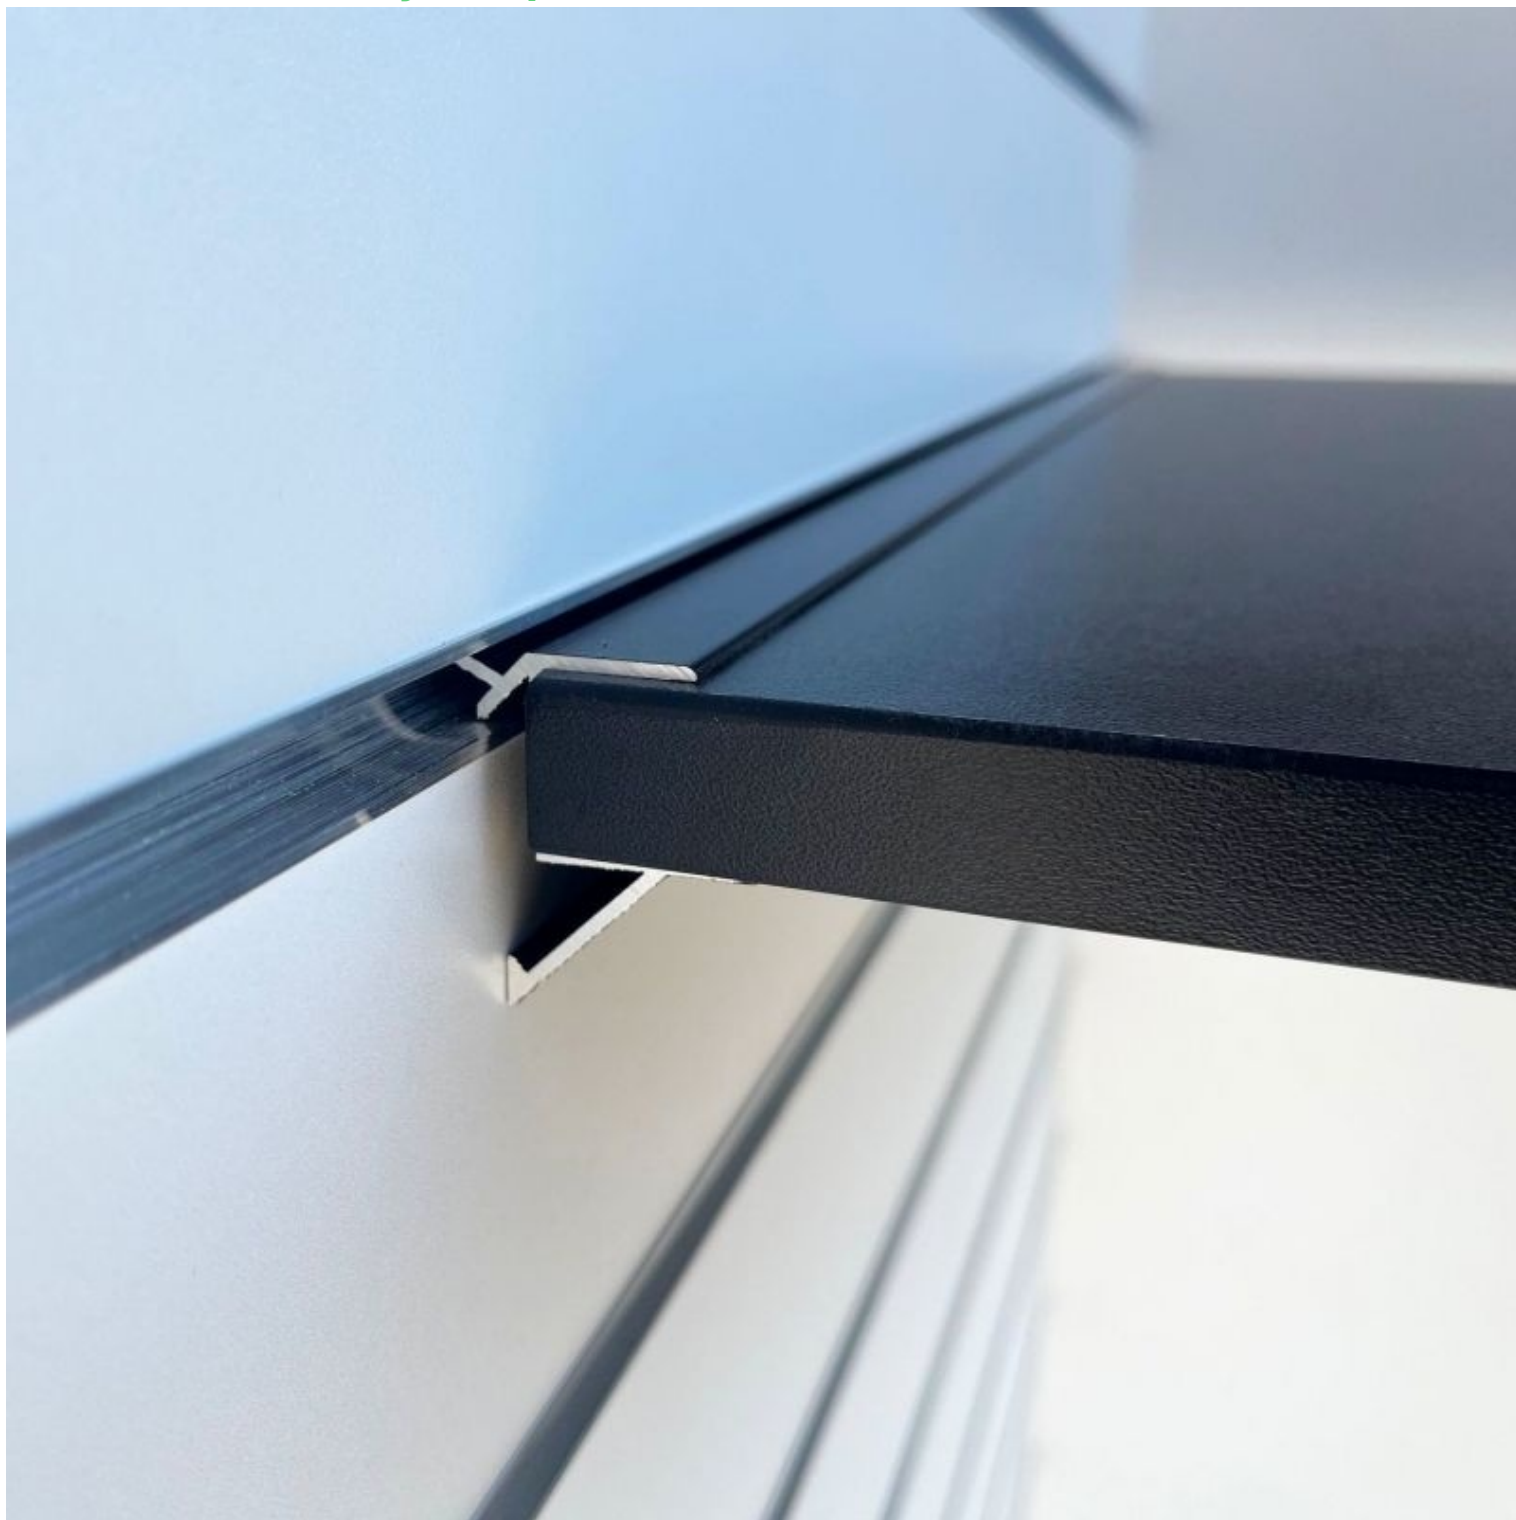

Paneles de lamas y complementos - Foto n° 1

ESPECIFICACIONES

Marca	Mobilier shopping
Base	
Fijación	
Colore	Noir
Ref	sup-eta-fix-4111
ID	4111
Fecha de entrega	1-5 días
Categoría	Paneles de lamas y complementos
Tipo	Mobiliarios de tiendas

DETAIL

MOBILIARIO DE TIENDA MOBILIARIO DE TIENDA Los paneles acanalados son imprescindibles en el equipamiento de tiendas. Es la solución de distribución que aprovecha al máximo el espacio de las paredes de tu tienda. En Mannequins Shopping, ofrecemos paneles estriados modernos e innovadores con una amplia gama de colores, estilos, acabados y accesorios.

Soportes de estanterías, fijaciones ciegas

Paneles de lamas y complementos - Foto n° 2