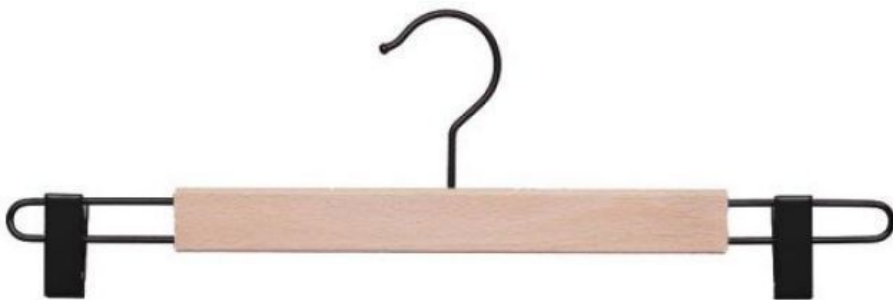

Perchas madera

- 15,00 % 160,00

ESPECIFICACIONES

Marca	Cintres magasin
Base	
Fijación	
Colore	Bois
Ref	50-cin-boi-4032
ID	4032
Fecha de entrega	1-5 días
Categoría	Perchas madera
Tipo	Perchas para tiendas