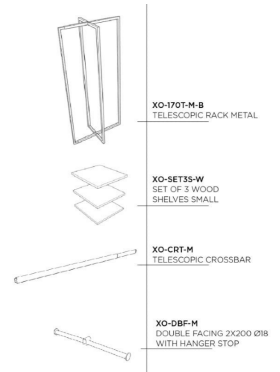

## Percheros rectos

### DESCRIPTION

Perchero negro ampliable y modular, ideal para la distribución de tu tienda. **Características:**

- Medidas de estantes ajustables 40x40cm
- Altura del perchero regulable.
- Altura de la estantería ajustable para la barra central, 4 niveles ajustables
- Fácil montaje sin herramientas

Dimensiones:L(76-132cm)xH170xp45cmMateriales:Metal epoxi negro, mdf