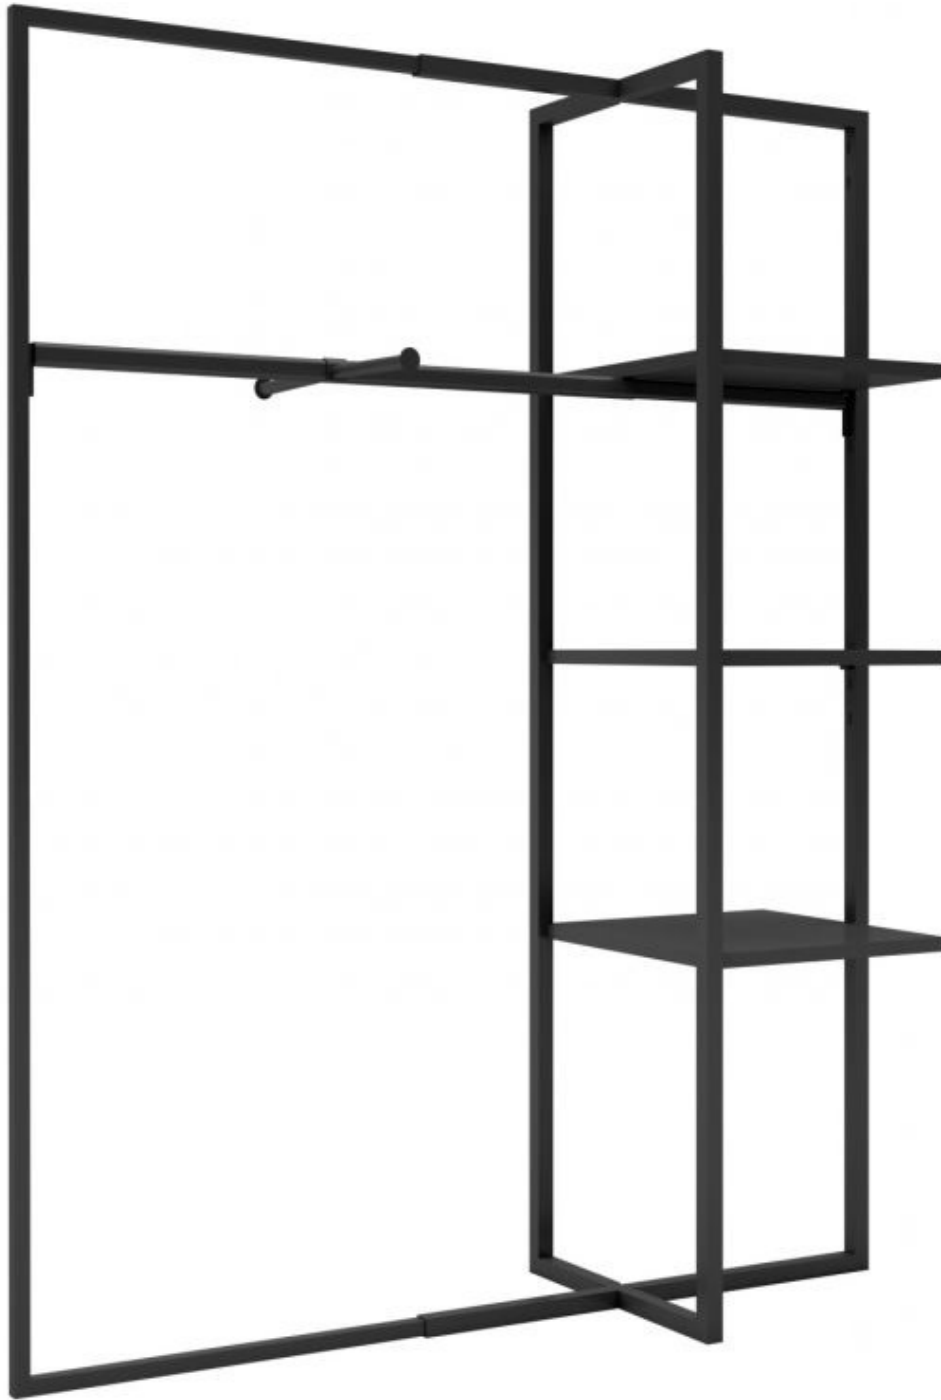

Percheros rectos - Foto n° 1

ESPECIFICACIONES

Marca	Portants shopping
Base	
Fijación	Sin fijación
Colore	Noir
Ref	por-vet-ext-4078
ID	4078
Fecha de entrega	1-5 días
Categoría	Percheros rectos
Tipo	Percheros para tiendas

DETAIL

Percheros de metal epoxi negro

- Ajustable: Personaliza la longitud para que se adapte a tus necesidades.
- Modular: Se adapta fácilmente con estantes ajustables.
- Robusto: Fabricado en acero inoxidable para una resistencia duradera.
- Elegante: Elegante diseño que combina con cualquier interior.
- Fácil de montar: Montaje rápido gracias a piezas sencillas.

Ideal para la distribución de su tienda.

Perchero extensible y modular negro

Percheros rectos - Foto n° 2