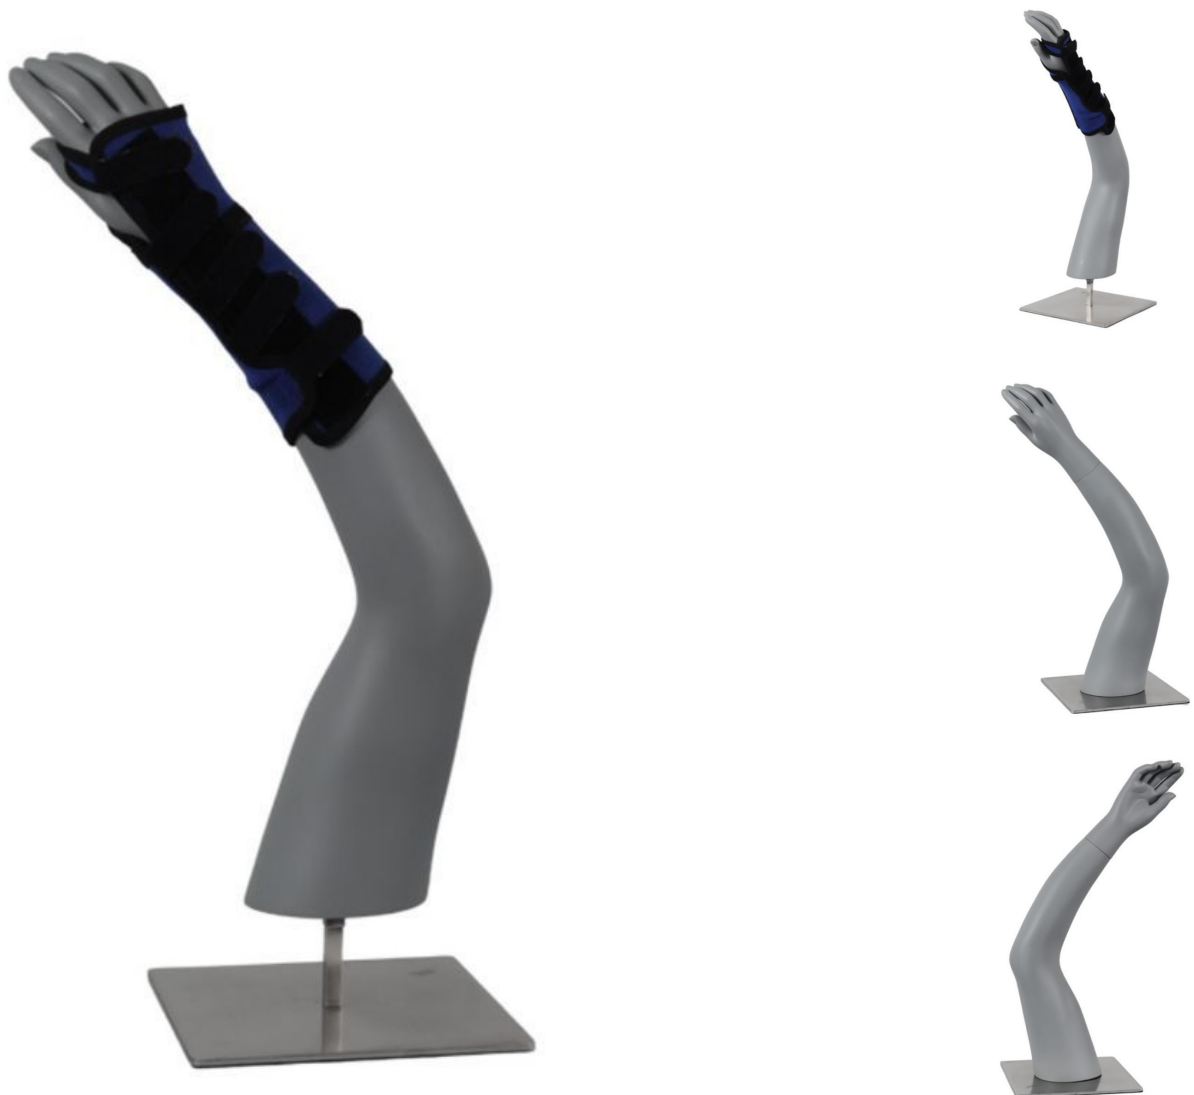

Présentoir de bras femme avec base **79,00 €H.T.**

Mains de mannequin

CARACTÉRISTIQUES

Marque	Presentoirs shopping
Base	Métal ronde
Fixation	
Couleur	Gris
Ref	pre-de-bra-4150
ID	4150
Délai de livraison	5-10 jours ouvrés
Catégorie	Mains de mannequin
Type	Accessoires mannequins

DÉTAIL

Spécialisés dans le mobilier et les accessoires de présentation pour les magasins, vitrines et autres espaces commerciaux, nous offrons une large gamme de produits conçus pour mettre en valeur vos articles de manière élégante et fonctionnelle. Notre présentoir de bras femme avec base est un outil indispensable pour la présentation de bandages, bandes et orthèses. Conçu pour être à la fois esthétique et pratique, ce présentoir permet de démontrer l'utilisation et l'ajustement de divers dispositifs médicaux de manière claire et efficace.

DESCRIPTION

Présentoir de Bras femme avec base Optimisez l'exposition de vos bandages, bandes, et orthèses avec notre **présentoir de bras femme**. Ce présentoir offre une solution élégante et fonctionnelle pour mettre en valeur vos produits. Caractéristiques :

- Couleur : Gris similaire à RAL7042
- Avec base en métal
- Matériau : Résine synthétique renforcée de fibres de verre avec une finition élégante

Dimensions :

- Hauteur : 52 cm
- Largeur : 11 cm
- Profondeur : 24 cm
- Circonférence en bas : 17 cm
- Circonférence supérieure : 33 cm

Présentoir de bras femme avec base