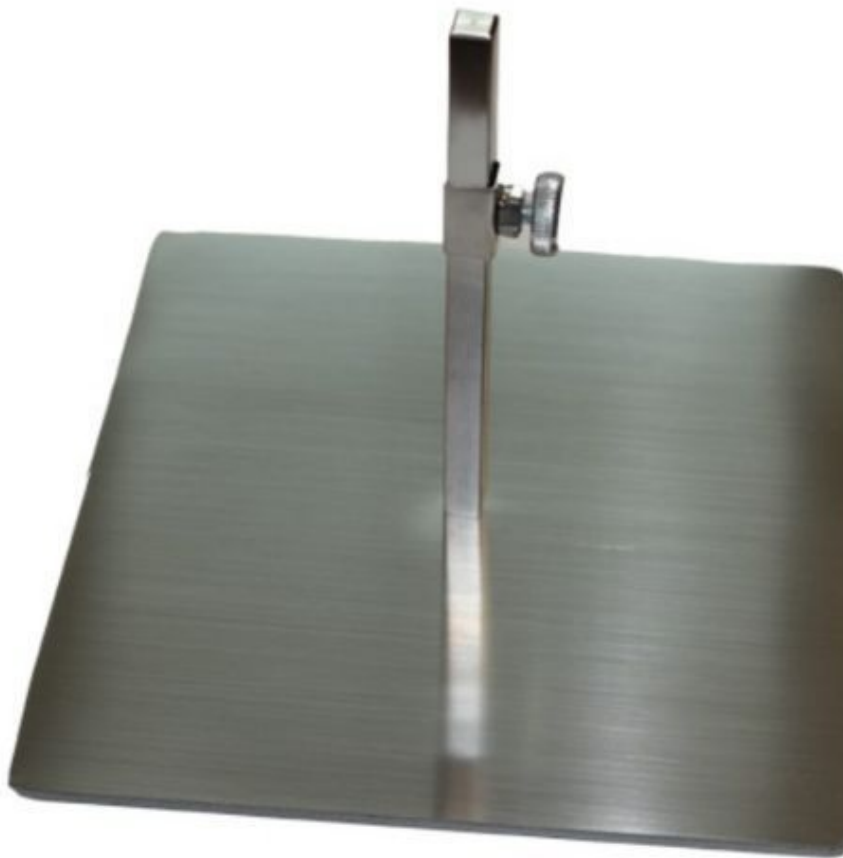

CARACTÉRISTIQUES

Marque	Presentoirs shopping
Base	Métal ronde
Fixation	
Couleur	Gris
Ref	pre-de-bra-4150
ID	4150
Délai de livraison	5-10 jours ouvrés
Catégorie	Mains de mannequin
Type	Accessoires mannequins

DÉTAIL

Spécialisés dans le mobilier et les accessoires de présentation pour les magasins, vitrines et autres espaces commerciaux, nous offrons une large gamme de produits conçus pour mettre en valeur vos articles de manière élégante et fonctionnelle. Notre présentoir de bras femme avec base est un outil indispensable pour la présentation de bandages, bandes et orthèses. Conçu pour être à la fois esthétique et pratique, ce présentoir permet de démontrer l'utilisation et l'ajustement de divers dispositifs médicaux de manière claire et efficace.