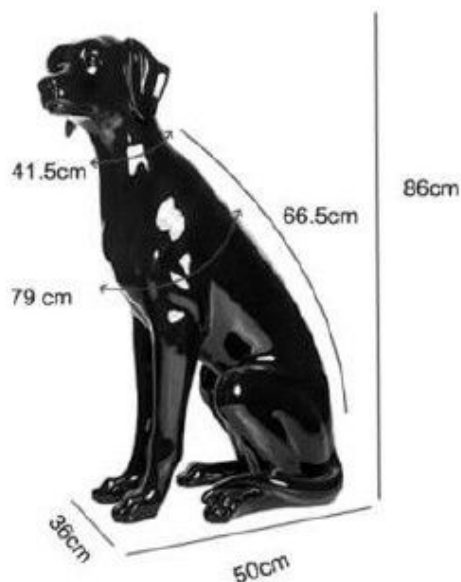

CARACTÉRISTIQUES

Marque	Mannequins vitrine
Base	
Fixation	
Couleur	Noir
Ref	man-vit-chi-4197
ID	4197
Délai de livraison	1-5 jours ouvrés
Catégorie	Mannequins animaux
Type	Mannequins vitrine

DÉTAIL

Conçu en matériaux de haute qualité, ce mannequin chien Labrador est robuste et durable, garantissant une longue durée d'utilisation.

Ses finitions soignées et son design réaliste en font un atout décoratif incontournable pour sublimer vos présentations en magasin.

Polyvalent, il s'adapte à différents thèmes et styles d'agencement, offrant une touche d'originalité qui ne passera pas inaperçue auprès de vos clients.