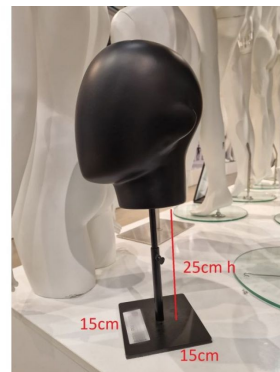

Tête homme noire mate sur base noire **69,95 €H.T.**

Tête mannequin vitrine

CARACTÉRISTIQUES

Marque	Mannequins vitrine
Base	Métal carré
Fixation	
Couleur	Noir
Ref	tet-hom-noi-4192
ID	4192
Délai de livraison	1-5 jours ouvrés
Catégorie	Tête mannequin vitrine
Type	Accessoires mannequins

DÉTAIL

Optimisez la présentation de vos accessoires de mode avec cette tête de mannequin vitrine homme noire mate sur base noire. Idéale pour vitrines ou expositions, elle allie esthétique et fonctionnalité. Son design sobre et sa finition mate mettent élégamment en valeur chapeaux, lunettes ou autres accessoires masculins.

Cette tête de mannequin vitrine homme sur base sera parfaite pour un agencement professionnel de qualité, elle s'adapte à tout type de décor, en boutique ou sur un stand d'exposition.

DESCRIPTION

Cette **tête de mannequin vitrine homme noire mate** est parfaite pour sublimer vos vitrines ou expositions. Sa finition noire mate lui confère une allure moderne et épurée, tandis que la base noire assure une stabilité optimale. Ses dimensions sont soigneusement étudiées pour un rendu réaliste et attractif :

- Hauteur totale : 40 cm
 - Largeur de la tête : 18 cm
 - Profondeur de la tête : 22 cm
- Idéale pour mettre en avant des chapeaux, lunettes, casques ou tout autre accessoire masculin.

Dimension de la base : 15 cm x 15 cm